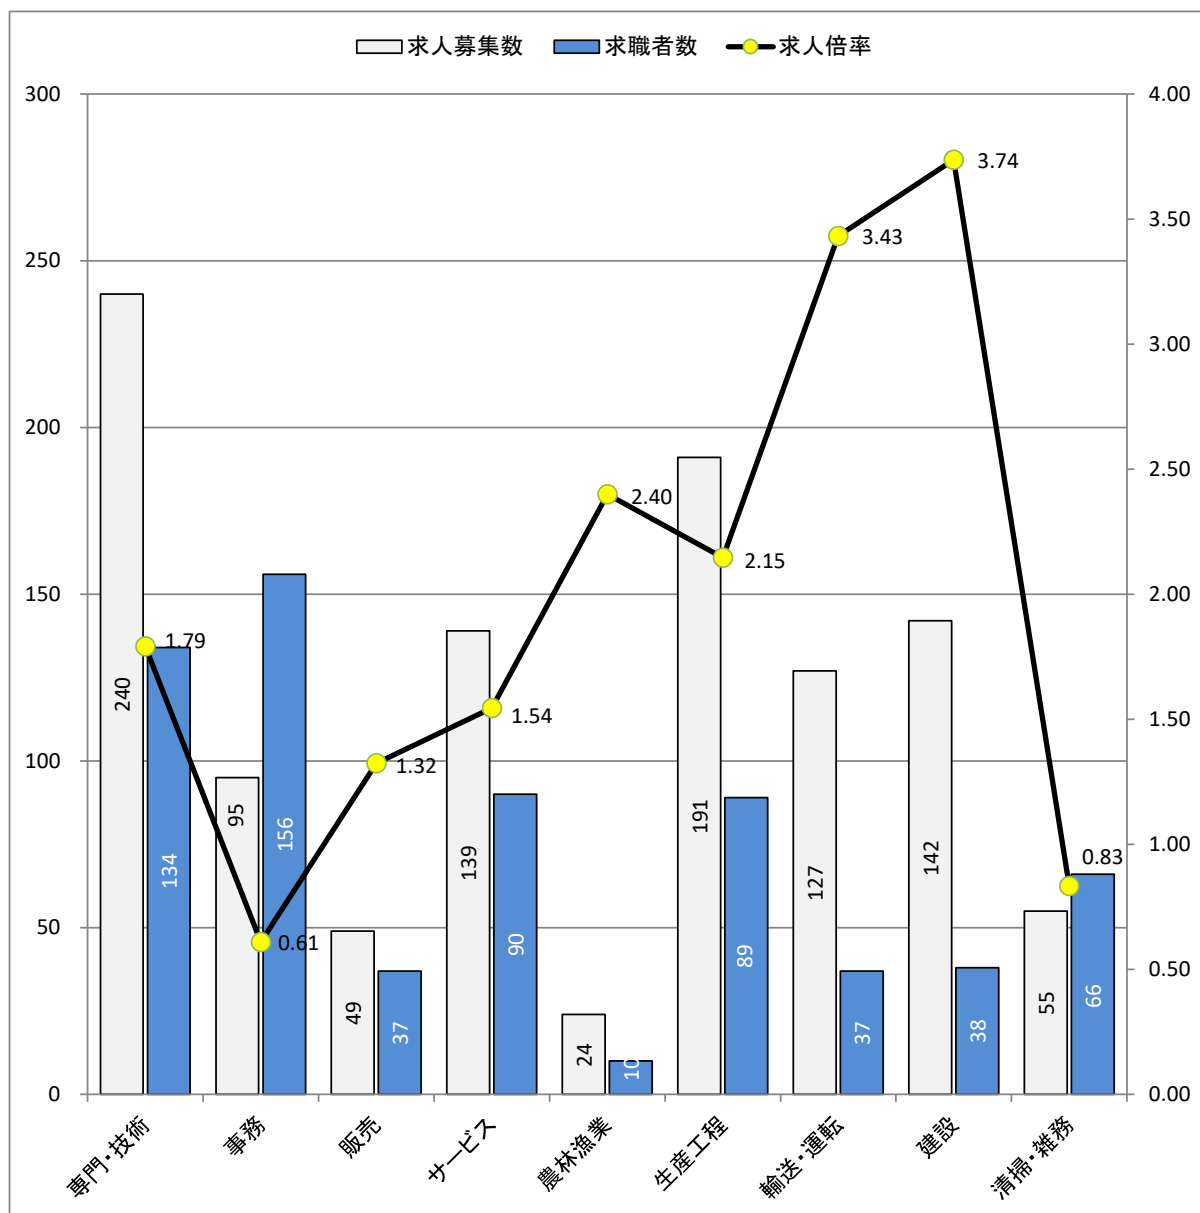

求人求職バランスシート (常用的フルタイム)

2023年4月度

ハローワーク日向

* 求人募集数・求職者数は左目盛(人)、求人倍率は右目盛(倍)

職業別	専門・技術	事務	販売	サービス	農林漁業	生産工程	輸送・運転	建設	清掃・雑務
求人募集数	240	95	49	139	24	191	127	142	55
求職者数	134	156	37	90	10	89	37	38	66
求人倍率	1.79	0.61	1.32	1.54	2.40	2.15	3.43	3.74	0.83

- (注) 1 求人募集数・求職者数・求人倍率は、正式にはそれぞれ有効求人数・有効求職者数・有効求人倍率と言います。
  2 求人倍率は、求職者1人あたりの求人募集数を意味しています。
  3 求人募集数・求職者数には、臨時・季節は含みません。
  4 「管理職」等、表示していない職業もあります。