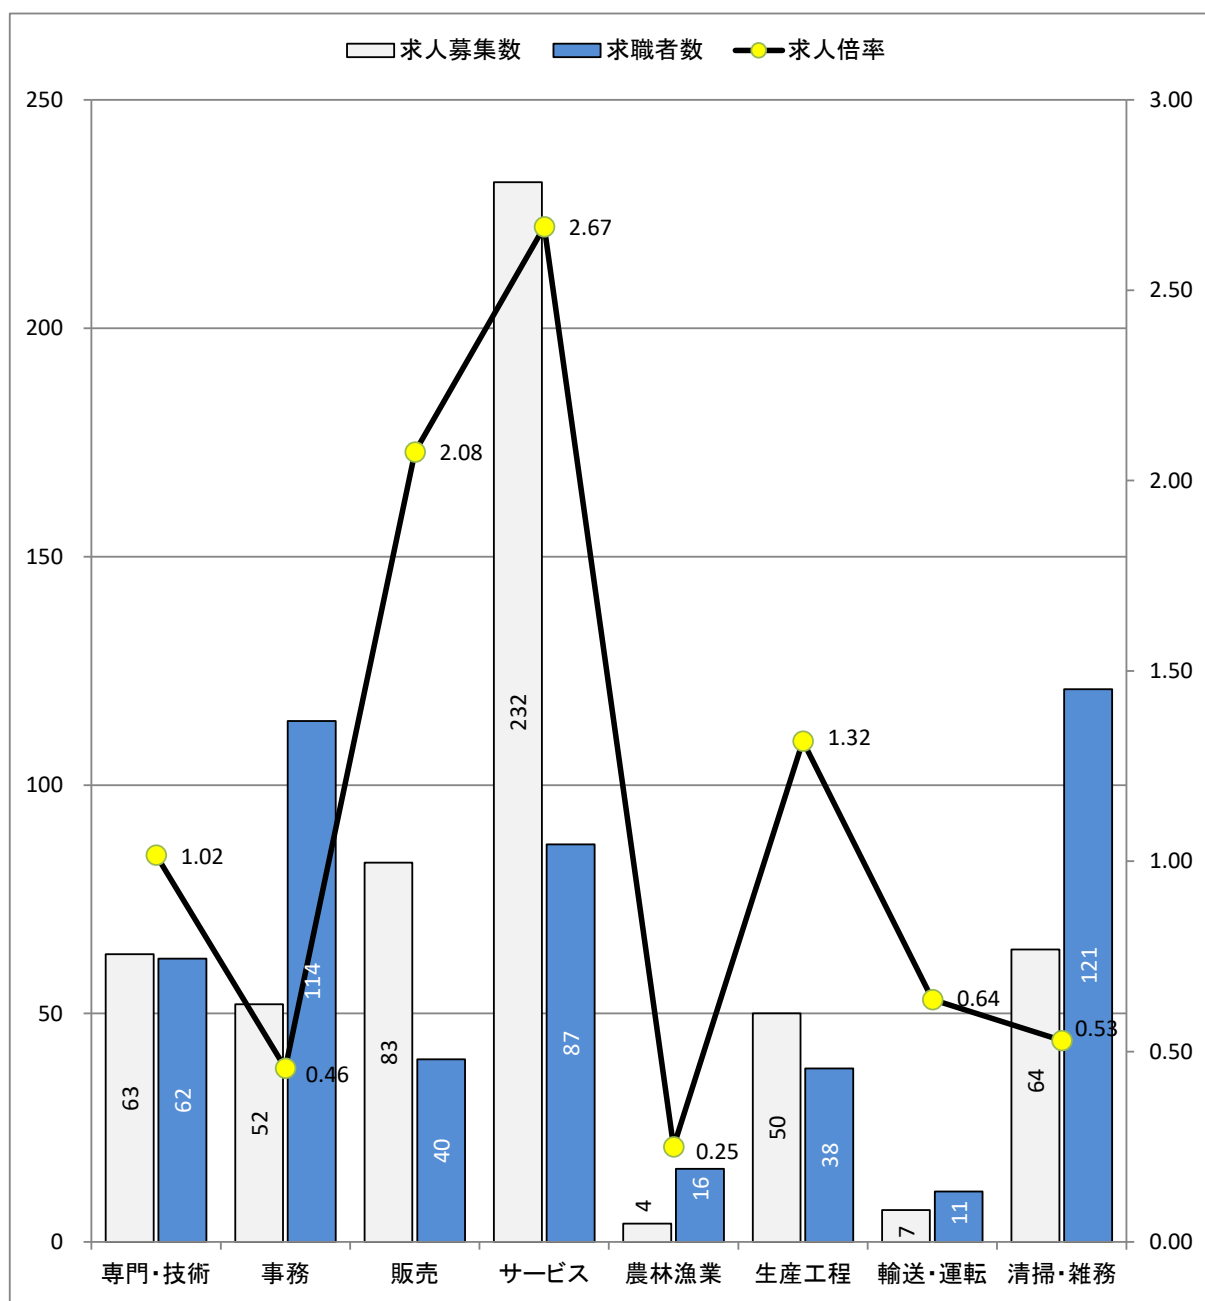

(注)

- 1 求人数・求職者数・求人倍率はそれぞれ正式には、月間有効求人数・月間有効求職者数・月間有効求人倍率といいます。
- 2 合計欄には「職業を決めかねている者等どの分類にも属さない求職区分」の数が含まれます。
- 3 求人倍率とは、1人の求職者に対し、何人分の求人があるかを示す指標です。
- 4 人数に臨時・季節は含まれません。

求人求職バランスシート (常用的フルタイム)

2023年4月度

ハローワーク日向

* 求人募集数・求職者数は左目盛(人)、求人倍率は右目盛(倍)

職業別	専門・技術	事務	販売	サービス	農林漁業	生産工程	輸送・運転	建設	清掃・雑務
求人募集数	240	95	49	139	24	191	127	142	55
求職者数	134	156	37	90	10	89	37	38	66
求人倍率	1.79	0.61	1.32	1.54	2.40	2.15	3.43	3.74	0.83

- (注) 1 求人募集数・求職者数・求人倍率は、正式にはそれぞれ有効求人数・有効求職者数・有効求人倍率と言います。
 2 求人倍率は、求職者1人あたりの求人募集数を意味しています。
 3 求人募集数・求職者数には、臨時・季節は含みません。
 4 「管理職」等、表示していない職業もあります。

求人求職バランスシート (常用的パート)

2023年4月度

ハローワーク日向

* 求人募集数・求職者数は左目盛(人)、求人倍率は右目盛(倍)

職業別	専門・技術	事務	販売	サービス	農林漁業	生産工程	輸送・運転	清掃・雑務
求人募集数	63	52	83	232	4	50	7	64
求職者数	62	114	40	87	16	38	11	121
求人倍率	1.02	0.46	2.08	2.67	0.25	1.32	0.64	0.53