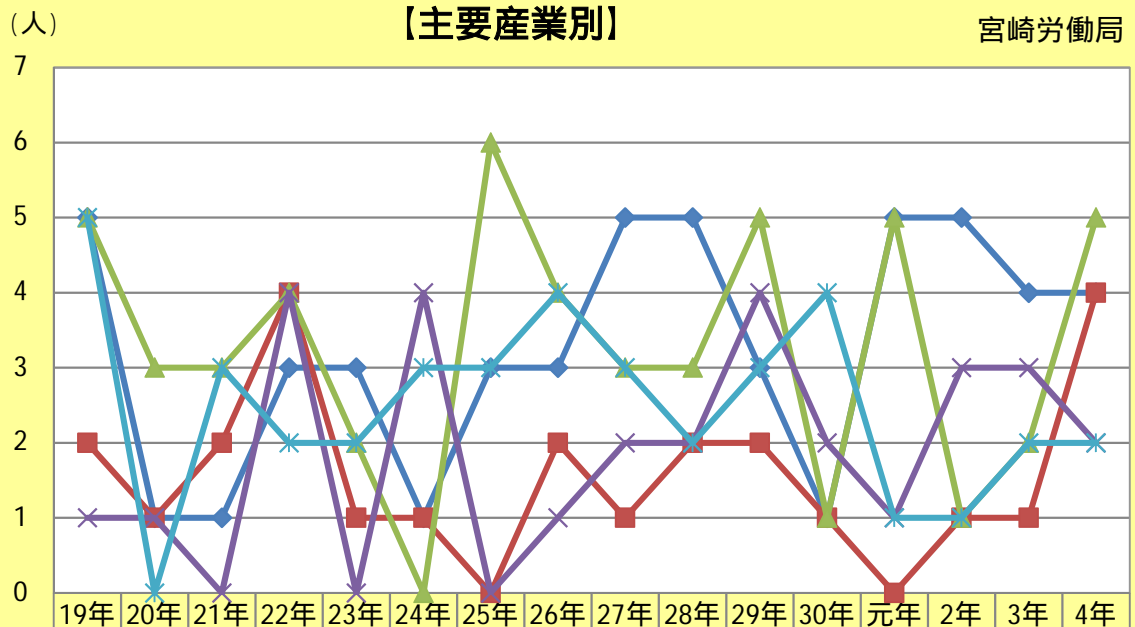

宮崎県内における労働災害死亡者数の推移 【全産業】

宮崎県内における労働災害死亡者数の推移 【主要産業別】

◆建設業	5	1	1	3	3	1	3	3	5	5	3	1	5	5	4	4
■製造業	2	1	2	4	1	1	0	2	1	2	2	1	0	1	1	4
▲林業	5	3	3	4	2	0	6	4	3	3	5	1	5	1	2	5
×運輸交通業	1	1	0	4	0	4	0	1	2	2	4	2	1	3	3	2
＊第三次産業	5	0	3	2	2	3	3	4	3	2	3	4	1	1	2	2