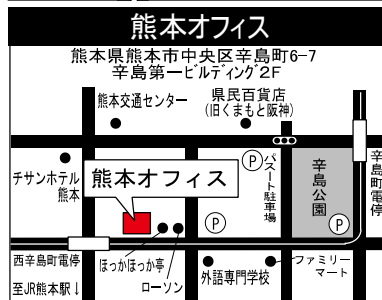

《日総工産(株)拠点一覧》

九州拠点	住所	電話番号
九州営業所	〒812-0011 福岡県福岡市博多区博多駅前3-2-1日本生命博多駅前ビル3階	092-415-5301
北九州オフィス	〒802-0002 福岡県北九州市小倉北区京町3-6-12カネヨシビル5階	093-512-5601
豊前オフィス	〒828-0062 福岡県豊前市大字今市86-1	0979-84-6968
苅田オフィス	〒800-0361 福岡県京都郡苅田町神田町1-7-1渡邊ビル2階	093-436-6311
熊本オフィス	〒860-0804 熊本県熊本市中央区辛島町6-7辛島第1ビルディング2階	096-312-3175
宮崎オフィス	〒880-0806 宮崎県宮崎市広島2-5-16日本興亜宮崎ビル5階	0985-27-7505

北日本エリア拠点	住所	電話番号
札幌営業所	北海道札幌市中央区	011-218-0139
旭川オフィス	北海道旭川市	0166-29-0350
帯広オフィス	北海道帯広市	0155-28-4779
苫小牧オフィス	北海道苫小牧市	0144-77-3196
弘前オフィス	青森県弘前市	0172-31-6160
北上営業所	岩手県北上市	0197-65-0007

北日本エリア拠点	住所	電話番号
秋田営業所	秋田県大仙市	0187-63-7239
仙台営業所	宮城県仙台市	022-348-1055
山形営業所	山形県山形市	023-615-6527
酒田営業所	山形県酒田市	0234-22-4368
白河営業所	福島県西白河郡	0248-21-1451
福島オフィス	福島県福島市	024-544-0475

東日本エリア拠点	住所	電話番号
宇都宮営業所	栃木県宇都宮市	028-633-0731
北関東営業所	埼玉県熊谷市	048-529-7781
高崎オフィス	群馬県高崎市	027-327-5625
千葉営業所	千葉県千葉市	043-223-6773
茂原オフィス	千葉県茂原市	0475-20-2145
土浦オフィス	茨城県土浦市	029-825-2733

東日本エリア拠点	住所	電話番号
八王子営業所	東京都八王子市	042-620-2561
新宿オフィス	東京都新宿区	03-5322-7071
横浜営業所	神奈川県横浜市	045-475-1549
藤沢営業所	神奈川県藤沢市	0466-29-2350
厚木営業所	神奈川県厚木市	046-220-0683

西日本エリア拠点	住所	電話番号
信越営業所	長野県岡谷市	0266-21-7730
富士営業所	静岡県富士市	0545-66-1755
東海営業所	静岡県浜松市	053-456-7061
中部営業所	愛知県名古屋市	052-728-0513
金沢営業所	石川県金沢市	076-262-7746

西日本エリア拠点	住所	電話番号
大阪営業所	大阪府大阪市	06-6450-4758
滋賀営業所	滋賀県近江八幡市	0748-31-0012
姫路オフィス	兵庫県姫路市	079-287-2770
福知山オフィス	京都府福知山市	0773-25-5351

南日本エリア拠点	住所	電話番号
岡山営業所	岡山県岡山市	086-221-0531
徳島オフィス	徳島県板野郡	088-693-3570
広島営業所	広島県広島市	082-263-6161

南日本エリア拠点	住所	電話番号
島根営業所	島根県出雲市	0853-20-1260
山口営業所	山口県山口市	083-972-8030

◆採用総合窓口◆
日総工産コンタクトセンター

受付時間9~20時
携帯・PHSからもOK!
フリーコール **0120-717-450**