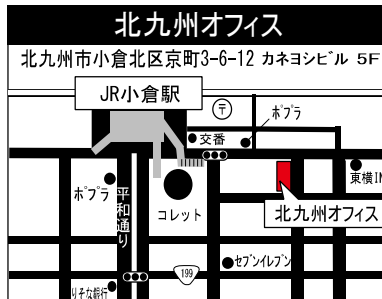

《日総工産(株)拠点一覧》

九州拠点	住所	電話番号
九州営業所	〒812-0011 福岡県福岡市博多区博多駅前3-2-1日本生命博多駅前ビル3階	092-415-5301
北九州オフィス	〒802-0002 福岡県北九州市小倉北区京町3-6-12カネヨシビル5階	093-512-5601
豊前オフィス	〒828-0062 福岡県豊前市大字今市86-1	0979-84-6968
苅田オフィス	〒800-0361 福岡県京都郡苅田町神田町1-7-1渡邊ビル2階	093-436-6311
熊本オフィス	〒860-0804 熊本県熊本市中央区辛島町6-7辛島第1ビルディング2階	096-312-3175
宮崎オフィス	〒880-0806 宮崎県宮崎市広島2-5-16日本興亜宮崎ビル5階	0985-27-7505

北日本エリア拠点	住所	電話番号
札幌営業所	北海道札幌市中央区	011-218-0139
旭川オフィス	北海道旭川市	0166-29-0350
帯広オフィス	北海道帯広市	0155-28-4779
苫小牧オフィス	北海道苫小牧市	0144-77-3196
弘前オフィス	青森県弘前市	0172-31-6160
北上営業所	岩手県北上市	0197-65-0007

北日本エリア拠点	住所	電話番号
秋田営業所	秋田県大仙市	0187-63-7239
仙台営業所	宮城県仙台市	022-348-1055
山形営業所	山形県山形市	023-615-6527
酒田営業所	山形県酒田市	0234-22-4368
白河営業所	福島県西白河郡	0248-21-1451
福島オフィス	福島県福島市	024-544-0475

東日本エリア拠点	住所	電話番号
宇都宮営業所	栃木県宇都宮市	028-633-0731
北関東営業所	埼玉県熊谷市	048-529-7781
高崎オフィス	群馬県高崎市	027-327-5625
千葉営業所	千葉県千葉市	043-223-6773
茂原オフィス	千葉県茂原市	0475-20-2145
土浦オフィス	茨城県土浦市	029-825-2733

東日本エリア拠点	住所	電話番号
八王子営業所	東京都八王子市	042-620-2561
新宿オフィス	東京都新宿区	03-5322-7071
横浜営業所	神奈川県横浜市	045-475-1549
藤沢営業所	神奈川県藤沢市	0466-29-2350
厚木営業所	神奈川県厚木市	046-220-0683

西日本エリア拠点	住所	電話番号
信越営業所	長野県岡谷市	0266-21-7730
富士営業所	静岡県富士市	0545-66-1755
東海営業所	静岡県浜松市	053-456-7061
中部営業所	愛知県名古屋市	052-728-0513
金沢営業所	石川県金沢市	076-262-7746

西日本エリア拠点	住所	電話番号
大阪営業所	大阪府大阪市	06-6450-4758
滋賀営業所	滋賀県近江八幡市	0748-31-0012
姫路オフィス	兵庫県姫路市	079-287-2770
福知山オフィス	京都府福知山市	0773-25-5351

南日本エリア拠点	住所	電話番号
岡山営業所	岡山県岡山市	086-221-0531
徳島オフィス	徳島県板野郡	088-693-3570
広島営業所	広島県広島市	082-263-6161

南日本エリア拠点	住所	電話番号
島根営業所	島根県出雲市	0853-20-1260
山口営業所	山口県山口市	083-972-8030

◆採用総合窓口◆
日総工産コンタクトセンター

受付時間9~20時
携帯・PHSからもOK!
フリーコール **0120-717-450**