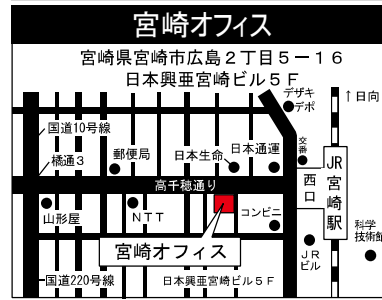

《日総工産(株)拠点一覧》

九州拠点	住所	電話番号
九州営業所	〒812-0011 福岡県福岡市博多区博多駅前3-2-1日本生命博多駅前ビル3階	092-415-5301
北九州オフィス	〒802-0002 福岡県北九州市小倉北区京町3-6-12カネヨシビル5階	093-512-5601
豊前オフィス	〒828-0062 福岡県豊前市大字今市86-1	0979-84-6968
苅田オフィス	〒800-0361 福岡県京都郡苅田町神田町1-7-1渡邊ビル2階	093-436-6311
熊本オフィス	〒860-0804 熊本県熊本市中央区辛島町6-7辛島第1ビルディング2階	096-312-3175
宮崎オフィス	〒880-0806 宮崎県宮崎市広島2-5-16日本興亜宮崎ビル5階	0985-27-7505

北日本エリア拠点	住所	電話番号
札幌営業所	北海道札幌市中央区	011-218-0139
旭川オフィス	北海道旭川市	0166-29-0350
帯広オフィス	北海道帯広市	0155-28-4779
苫小牧オフィス	北海道苫小牧市	0144-77-3196
弘前オフィス	青森県弘前市	0172-31-6160
北上営業所	岩手県北上市	0197-65-0007

北日本エリア拠点	住所	電話番号
秋田営業所	秋田県大仙市	0187-63-7239
仙台営業所	宮城県仙台市	022-348-1055
山形営業所	山形県山形市	023-615-6527
酒田営業所	山形県酒田市	0234-22-4368
白河営業所	福島県西白河郡	0248-21-1451
福島オフィス	福島県福島市	024-544-0475

東日本エリア拠点	住所	電話番号
宇都宮営業所	栃木県宇都宮市	028-633-0731
北関東営業所	埼玉県熊谷市	048-529-7781
高崎オフィス	群馬県高崎市	027-327-5625
千葉営業所	千葉県千葉市	043-223-6773
茂原オフィス	千葉県茂原市	0475-20-2145
土浦オフィス	茨城県土浦市	029-825-2733

東日本エリア拠点	住所	電話番号
八王子営業所	東京都八王子市	042-620-2561
新宿オフィス	東京都新宿区	03-5322-7071
横浜営業所	神奈川県横浜市	045-475-1549
藤沢営業所	神奈川県藤沢市	0466-29-2350
厚木営業所	神奈川県厚木市	046-220-0683

西日本エリア拠点	住所	電話番号
信越営業所	長野県岡谷市	0266-21-7730
富士営業所	静岡県富士市	0545-66-1755
東海営業所	静岡県浜松市	053-456-7061
中部営業所	愛知県名古屋市	052-728-0513
金沢営業所	石川県金沢市	076-262-7746

西日本エリア拠点	住所	電話番号
大阪営業所	大阪府大阪市	06-6450-4758
滋賀営業所	滋賀県近江八幡市	0748-31-0012
姫路オフィス	兵庫県姫路市	079-287-2770
福知山オフィス	京都府福知山市	0773-25-5351

南日本エリア拠点	住所	電話番号
岡山営業所	岡山県岡山市	086-221-0531
徳島オフィス	徳島県板野郡	088-693-3570
広島営業所	広島県広島市	082-263-6161

南日本エリア拠点	住所	電話番号
島根営業所	島根県出雲市	0853-20-1260
山口営業所	山口県山口市	083-972-8030

◆採用総合窓口◆
日総工産コンタクトセンター

受付時間9~20時
携帯・PHSからもOK!
フリーコール **0120-717-450**