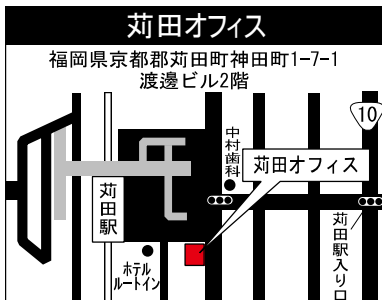

《日総工産(株)拠点一覧》

九州拠点	住所	電話番号
九州営業所	〒812-0011 福岡県福岡市博多区博多駅前3-2-1日本生命博多駅前ビル3階	092-415-5301
北九州オフィス	〒802-0002 福岡県北九州市小倉北区京町3-6-12カネヨシビル5階	093-512-5601
豊前オフィス	〒828-0062 福岡県豊前市大字今市86-1	0979-84-6968
苅田オフィス	〒800-0361 福岡県京都郡苅田町神田町1-7-1渡邊ビル2階	093-436-6311
熊本オフィス	〒860-0804 熊本県熊本市中央区辛島町6-7辛島第1ビルディング2階	096-312-3175
宮崎オフィス	〒880-0806 宮崎県宮崎市広島2-5-16日本興亜宮崎ビル5階	0985-27-7505

北日本エリア拠点	住所	電話番号
札幌営業所	北海道札幌市中央区	011-218-0139
旭川オフィス	北海道旭川市	0166-29-0350
帯広オフィス	北海道帯広市	0155-28-4779
苫小牧オフィス	北海道苫小牧市	0144-77-3196
弘前オフィス	青森県弘前市	0172-31-6160
北上営業所	岩手県北上市	0197-65-0007

北日本エリア拠点	住所	電話番号
秋田営業所	秋田県大仙市	0187-63-7239
仙台営業所	宮城県仙台市	022-348-1055
山形営業所	山形県山形市	023-615-6527
酒田営業所	山形県酒田市	0234-22-4368
白河営業所	福島県西白河郡	0248-21-1451
福島オフィス	福島県福島市	024-544-0475

東日本エリア拠点	住所	電話番号
宇都宮営業所	栃木県宇都宮市	028-633-0731
北関東営業所	埼玉県熊谷市	048-529-7781
高崎オフィス	群馬県高崎市	027-327-5625
千葉営業所	千葉県千葉市	043-223-6773
茂原オフィス	千葉県茂原市	0475-20-2145
土浦オフィス	茨城県土浦市	029-825-2733

東日本エリア拠点	住所	電話番号
八王子営業所	東京都八王子市	042-620-2561
新宿オフィス	東京都新宿区	03-5322-7071
横浜営業所	神奈川県横浜市	045-475-1549
藤沢営業所	神奈川県藤沢市	0466-29-2350
厚木営業所	神奈川県厚木市	046-220-0683

西日本エリア拠点	住所	電話番号
信越営業所	長野県岡谷市	0266-21-7730
富士営業所	静岡県富士市	0545-66-1755
東海営業所	静岡県浜松市	053-456-7061
中部営業所	愛知県名古屋市	052-728-0513
金沢営業所	石川県金沢市	076-262-7746

西日本エリア拠点	住所	電話番号
大阪営業所	大阪府大阪市	06-6450-4758
滋賀営業所	滋賀県近江八幡市	0748-31-0012
姫路オフィス	兵庫県姫路市	079-287-2770
福知山オフィス	京都府福知山市	0773-25-5351

南日本エリア拠点	住所	電話番号
岡山営業所	岡山県岡山市	086-221-0531
徳島オフィス	徳島県板野郡	088-693-3570
広島営業所	広島県広島市	082-263-6161

南日本エリア拠点	住所	電話番号
島根営業所	島根県出雲市	0853-20-1260
山口営業所	山口県山口市	083-972-8030

◆採用総合窓口◆
日総工産コンタクトセンター

受付時間9~20時
携帯・PHSからもOK!
フリーコール **0120-717-450**