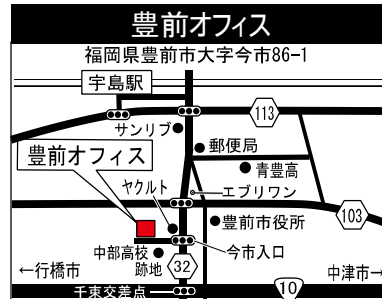

《日総工産(株)拠点一覧》

九州拠点	住所	電話番号
九州営業所	〒812-0011 福岡県福岡市博多区博多駅前3-2-1日本生命博多駅前ビル3階	092-415-5301
北九州オフィス	〒802-0002 福岡県北九州市小倉北区京町3-6-12カネヨシビル5階	093-512-5601
豊前オフィス	〒828-0062 福岡県豊前市大字今市86-1	0979-84-6968
苅田オフィス	〒800-0361 福岡県京都郡苅田町神田町1-7-1渡邊ビル2階	093-436-6311
熊本オフィス	〒860-0804 熊本県熊本市中央区辛島町6-7辛島第1ビルディング2階	096-312-3175
宮崎オフィス	〒880-0806 宮崎県宮崎市広島2-5-16日本興亜宮崎ビル5階	0985-27-7505

北日本エリア拠点	住所	電話番号
札幌営業所	北海道札幌市中央区	011-218-0139
旭川オフィス	北海道旭川市	0166-29-0350
帯広オフィス	北海道帯広市	0155-28-4779
苫小牧オフィス	北海道苫小牧市	0144-77-3196
弘前オフィス	青森県弘前市	0172-31-6160
北上営業所	岩手県北上市	0197-65-0007

北日本エリア拠点	住所	電話番号
秋田営業所	秋田県大仙市	0187-63-7239
仙台営業所	宮城県仙台市	022-348-1055
山形営業所	山形県山形市	023-615-6527
酒田営業所	山形県酒田市	0234-22-4368
白河営業所	福島県西白河郡	0248-21-1451
福島オフィス	福島県福島市	024-544-0475

東日本エリア拠点	住所	電話番号
宇都宮営業所	栃木県宇都宮市	028-633-0731
北関東営業所	埼玉県熊谷市	048-529-7781
高崎オフィス	群馬県高崎市	027-327-5625
千葉営業所	千葉県千葉市	043-223-6773
茂原オフィス	千葉県茂原市	0475-20-2145
土浦オフィス	茨城県土浦市	029-825-2733

東日本エリア拠点	住所	電話番号
八王子営業所	東京都八王子市	042-620-2561
新宿オフィス	東京都新宿区	03-5322-7071
横浜営業所	神奈川県横浜市	045-475-1549
藤沢営業所	神奈川県藤沢市	0466-29-2350
厚木営業所	神奈川県厚木市	046-220-0683

西日本エリア拠点	住所	電話番号
信越営業所	長野県岡谷市	0266-21-7730
富士営業所	静岡県富士市	0545-66-1755
東海営業所	静岡県浜松市	053-456-7061
中部営業所	愛知県名古屋市	052-728-0513
金沢営業所	石川県金沢市	076-262-7746

西日本エリア拠点	住所	電話番号
大阪営業所	大阪府大阪市	06-6450-4758
滋賀営業所	滋賀県近江八幡市	0748-31-0012
姫路オフィス	兵庫県姫路市	079-287-2770
福知山オフィス	京都府福知山市	0773-25-5351

南日本エリア拠点	住所	電話番号
岡山営業所	岡山県岡山市	086-221-0531
徳島オフィス	徳島県板野郡	088-693-3570
広島営業所	広島県広島市	082-263-6161

南日本エリア拠点	住所	電話番号
島根営業所	島根県出雲市	0853-20-1260
山口営業所	山口県山口市	083-972-8030

◆採用総合窓口◆
日総工産コンタクトセンター

受付時間9~20時
携帯・PHSからもOK!
フリーコール **0120-717-450**