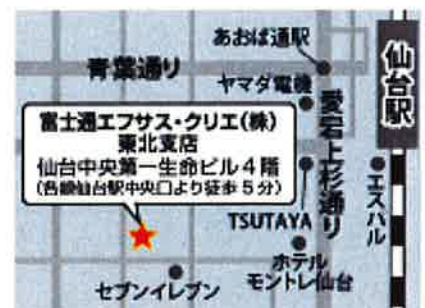

●まずは検索、お電話を！●

富士通エフサス・クリエ

0120-401-430

(東北支店直通)

仙台駅中央口より徒歩5分

★登録・説明会随時開催中！

作成年月日: 2013年11月8日

●充実の福利厚生