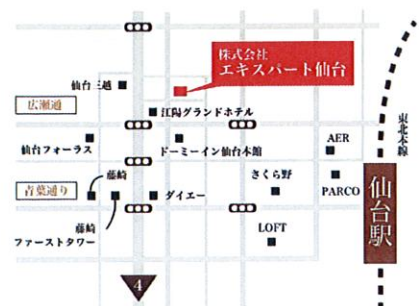

利用手続き

- ○当社代表 TEL(022-716-3956)までお電話をいただくか、当社 HP より WEB 仮登録をお願いいたします。
- ○お一人お一人のご要望をしっかりとかがいたいたため、ご登録はご予約制となっております。

<http://www.jinzainet.com/>

〒980-0014

仙台市青葉区本町2丁目6-15 チコウビル2F

TEL: 022-716-3956 FAX: 022-716-3957

F B: <https://www.facebook.com/expertsendai>

有料職業紹介 / 厚生労働大臣許可 04-ユ-010031

一般労働者派遣 / 厚生労働大臣許可 般04-010192