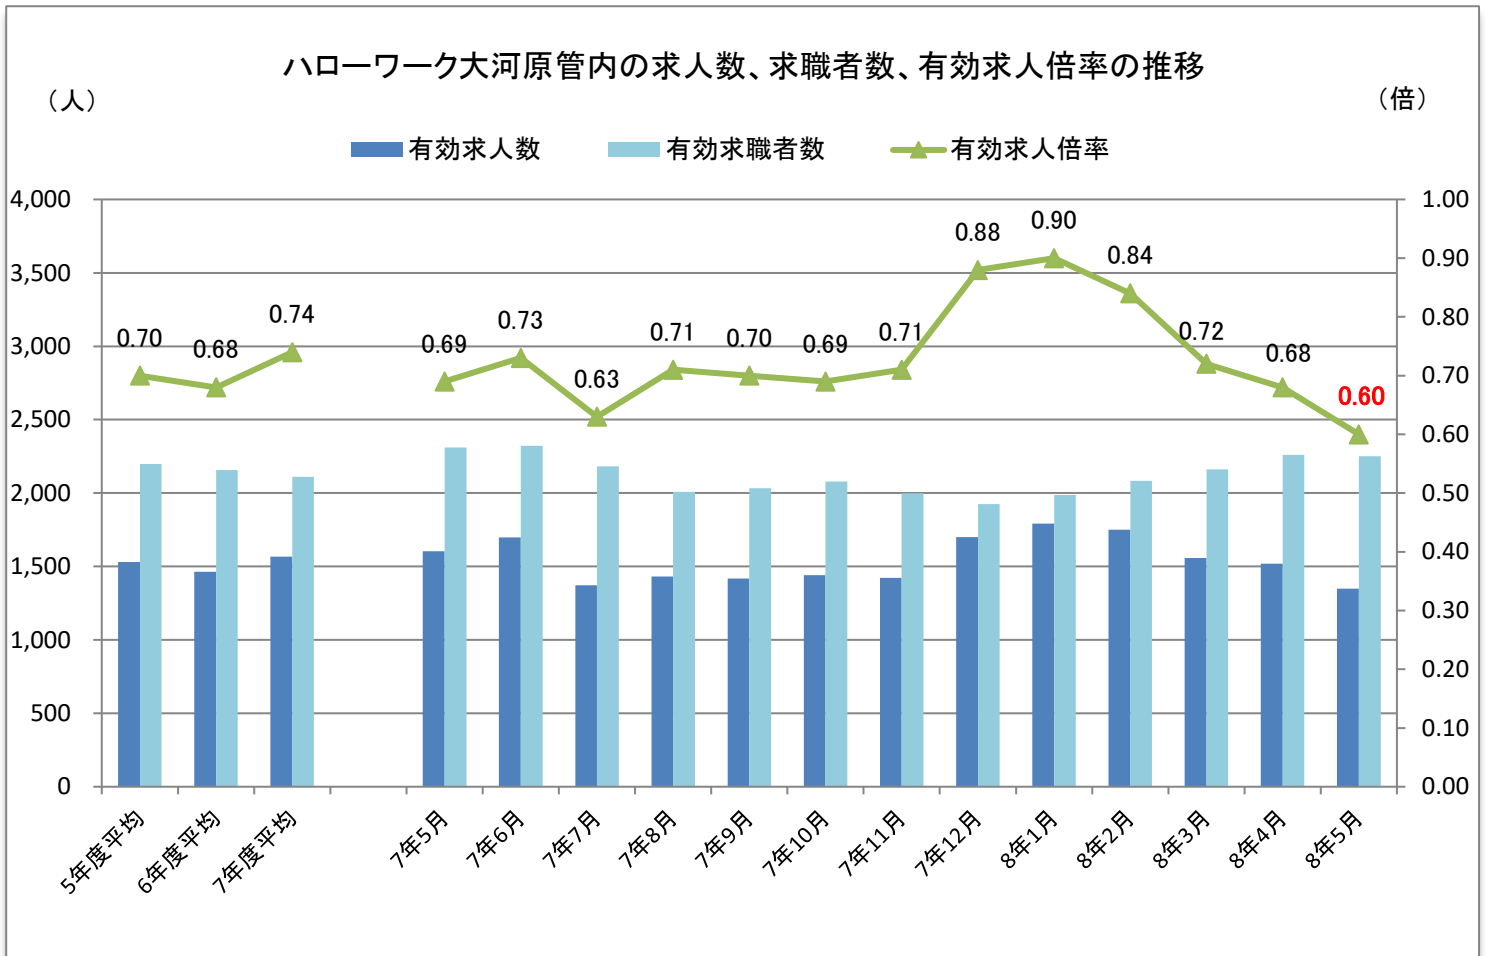

令和8年7月

管内の雇用状況(令和8年5月内容)

ハローワーク大河原
〒989-1201
柴田郡大河原町大谷字町向126-4
オーガ1F
電話 0224-53-1042

有効求人倍率 **0.60倍**

ハローワーク大河原では、仙南地域の求人情報のほか、仙台市内を含む近隣地域(名取市、岩沼市、亶理町、山元町)、さらに全国の求人情報がご覧になれます。

ハローワーク大河原は、JR東北線大河原駅前の商業施設(大河原駅前コミュニティセンター「Orga(オーガ)」1階)にあります。駐車場も併設(2時間まで無料)されていますので、ぜひご利用ください。

<メモ>有効求人倍率は、仕事を探している人、1人に対して何人分の求人があるかを示しています。1倍を超えると仕事を探している人より求人の数が多く、下回ると求人の数より仕事を探している人の数が多いことを示しています。

※有効求人倍率は原数値であり、季節調整値ではありません。

※ハローワークインターネットサービスの機能拡充に伴い、令和3年9月以降の数値には、ハローワークに来所せず、オンライン上で求職登録した求職者数が含まれています。

※3か月間に申し込まれた新規求人数の合計です。

※3か月間の月間有効求職者数の月平均数です。

主な職種の求人・求職バランス表

【8年5月内容】