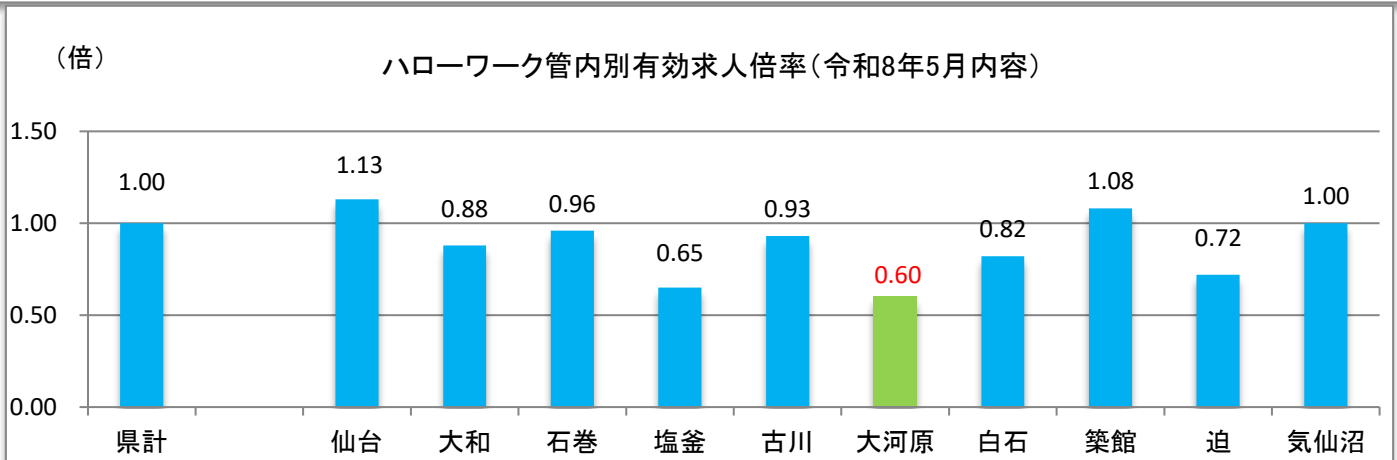

令和8年7月

管内の雇用状況(令和8年5月内容)

ハローワーク大河原
〒989-1201
柴田郡大河原町大谷字町向126-4
オーガ1F
電話 0224-53-1042

有効求人倍率 **0.60倍**

ハローワーク大河原では、仙南地域の求人情報のほか、仙台市内を含む近隣地域(名取市、岩沼市、亶理町、山元町)、さらに全国の求人情報がご覧になれます。

ハローワーク大河原は、JR東北線大河原駅前の商業施設(大河原駅前コミュニティセンター「Orga(オーガ)」1階)にあります。駐車場も併設(2時間まで無料)されていますので、ぜひご利用ください。

<メモ>有効求人倍率は、仕事を探している人、1人に対して何人分の求人があるかを示しています。1倍を超えると仕事を探している人より求人の数が多く、下回ると求人の数より仕事を探している人の数が多いことを示しています。

※有効求人倍率は原数値であり、季節調整値ではありません。

※ハローワークインターネットサービスの機能拡充に伴い、令和3年9月以降の数値には、ハローワークに来所せず、オンライン上で求職登録した求職者数が含まれています。