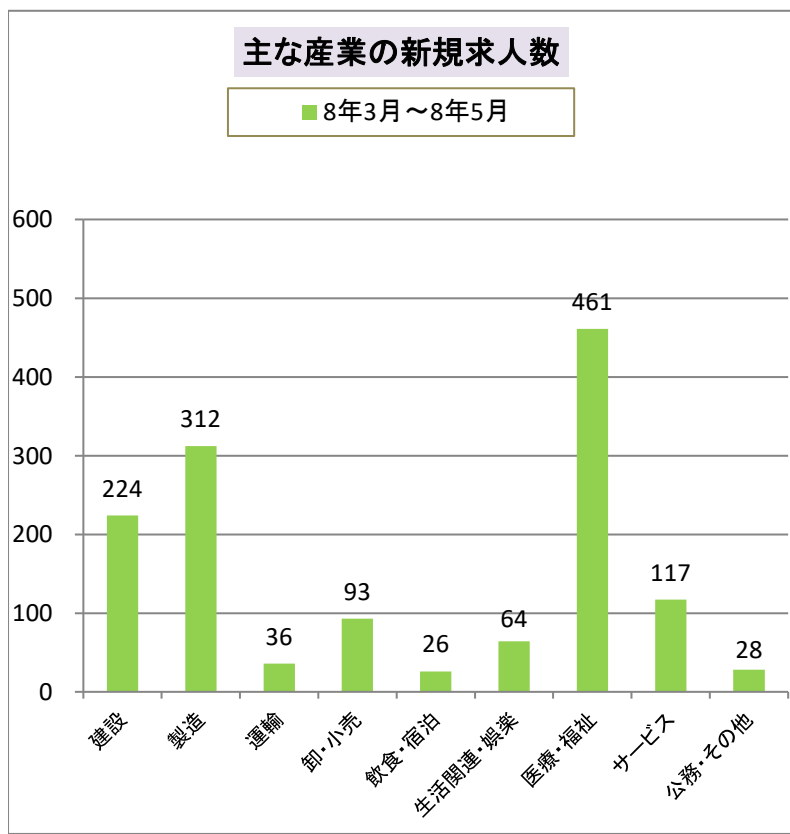

令和8年7月

管内の雇用状況(令和8年5月内容)

ハローワーク大河原
〒989-1201
柴田郡大河原町大谷字町向126-4
オーガ1F
電話 0224-53-1042

有効求人倍率 **0.60倍**

ハローワーク大河原では、仙南地域の求人情報のほか、仙台市内を含む近隣地域(名取市、岩沼市、亶理町、山元町)、さらに全国の求人情報がご覧になれます。

ハローワーク大河原は、JR東北線大河原駅前の商業施設(大河原駅前コミュニティセンター「Orga(オーガ)」1階)にあります。駐車場も併設(2時間まで無料)されていますので、ぜひご利用ください。

<メモ>有効求人倍率は、仕事を探している人、1人に対して何人分の求人があるかを示しています。1倍を超えると仕事を探している人より求人の数が多く、下回ると求人の数より仕事を探している人の数が多いことを示しています。

※有効求人倍率は原数値であり、季節調整値ではありません。

※ハローワークインターネットサービスの機能拡充に伴い、令和3年9月以降の数値には、ハローワークに来所せず、オンライン上で求職登録した求職者数が含まれています。

※3か月間に申し込まれた新規求人数の合計です。

※3か月間の月間有効求職者数の月平均数です。

主な職種の求人・求職バランス表

【8年5月内容】