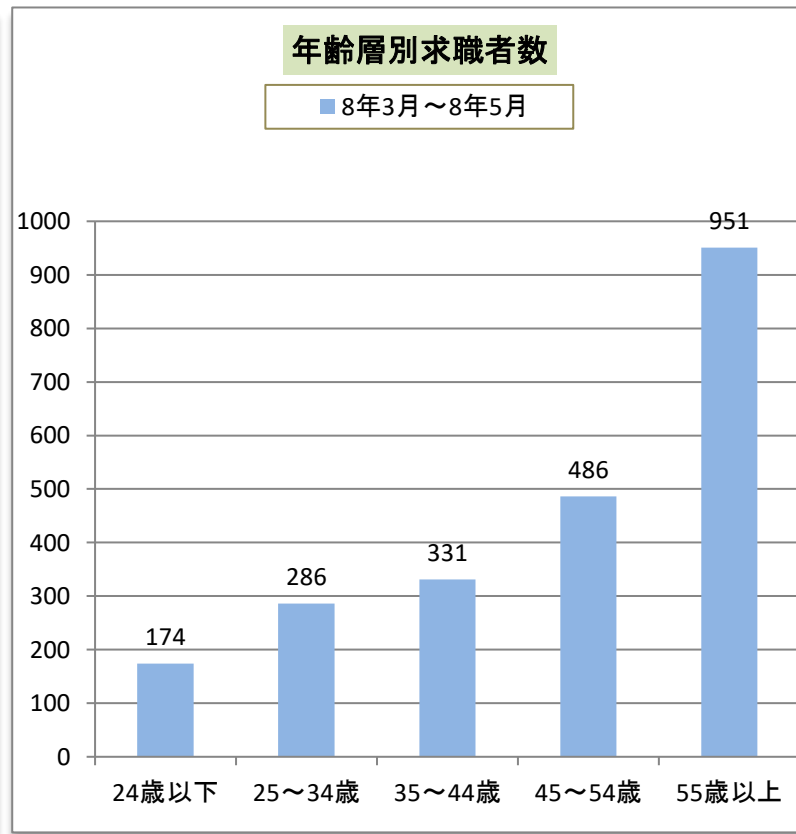

<メモ>有効求人倍率は、仕事を探している人、1人に対して何人分の求人があるかを示しています。1倍を超えると仕事を探している人より求人の数が多く、下回ると求人の数より仕事を探している人の数が多いことを示しています。

※有効求人倍率は原数値であり、季節調整値ではありません。

※ハローワークインターネットサービスの機能拡充に伴い、令和3年9月以降の数値には、ハローワークに来所せず、オンライン上で求職登録した求職者数が含まれています。

※3か月間に申し込まれた新規求人数の合計です。

※3か月間の月間有効求職者数の月平均数です。

主な職種の求人・求職バランス表

【8年5月内容】