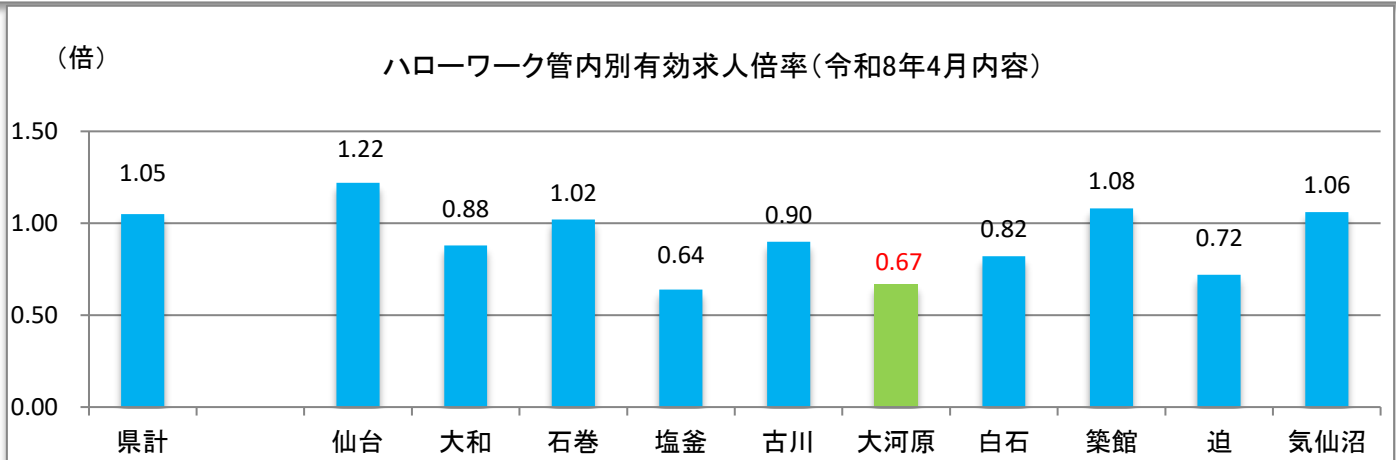

令和8年6月

管内の雇用状況(令和8年4月内容)

ハローワーク大河原
〒989-1201
柴田郡大河原町大谷字町向126-4
オーガ1F
電話 0224-53-1042

有効求人倍率 **0.67倍**

ハローワーク大河原では、仙南地域の求人情報のほか、仙台市内を含む近隣地域(名取市、岩沼市、亶理町、山元町)、さらに全国の求人情報がご覧になれます。

ハローワーク大河原は、JR東北線大河原駅前の商業施設(大河原駅前コミュニティセンター「Orga(オーガ)」1階)にあります。駐車場も併設(2時間まで無料)されていますので、ぜひご利用ください。

<メモ>有効求人倍率は、仕事を探している人、1人に対して何人分の求人があるかを示しています。1倍を超えると仕事を探している人より求人の数が多く、下回ると求人の数より仕事を探している人の数が多いことを示しています。

※有効求人倍率は原数値であり、季節調整値ではありません。

※ハローワークインターネットサービスの機能拡充に伴い、令和3年9月以降の数値には、ハローワークに来所せず、オンライン上で求職登録した求職者数が含まれています。