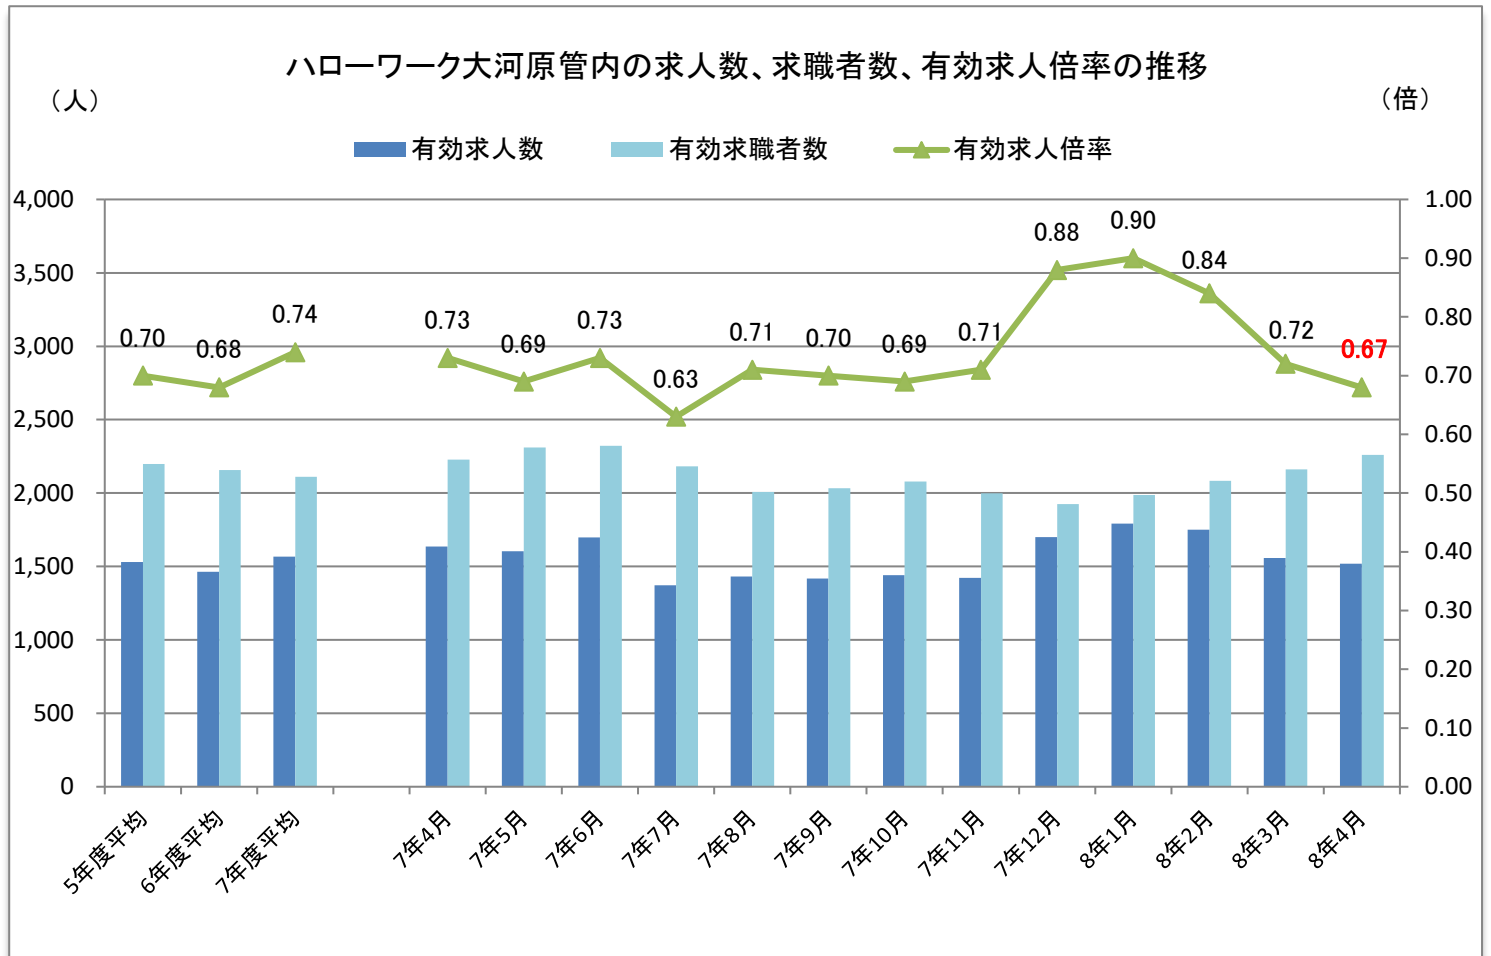

令和8年6月

管内の雇用状況(令和8年4月内容)

ハローワーク大河原
〒989-1201
柴田郡大河原町大谷字町向126-4
オーガ1F
電話 0224-53-1042

有効求人倍率 **0.67倍**

ハローワーク大河原では、仙南地域の求人情報のほか、仙台市内を含む近隣地域(名取市、岩沼市、亶理町、山元町)、さらに全国の求人情報がご覧になれます。

ハローワーク大河原は、JR東北線大河原駅前の商業施設(大河原駅前コミュニティセンター「Orga(オーガ)」1階)にあります。駐車場も併設(2時間まで無料)されていますので、ぜひご利用ください。

<メモ>有効求人倍率は、仕事を探している人、1人に対して何人分の求人があるかを示しています。1倍を超えると仕事を探している人より求人の数が多く、下回ると求人の数より仕事を探している人の数が多いことを示しています。

※有効求人倍率は原数値であり、季節調整値ではありません。

※ハローワークインターネットサービスの機能拡充に伴い、令和3年9月以降の数値には、ハローワークに来所せず、オンライン上で求職登録した求職者数が含まれています。

※3か月間に申し込まれた新規求人数の合計です。

※3か月間の月間有効求職者数の月平均数です。

主な職種の求人・求職バランス表

【8年4月内容】