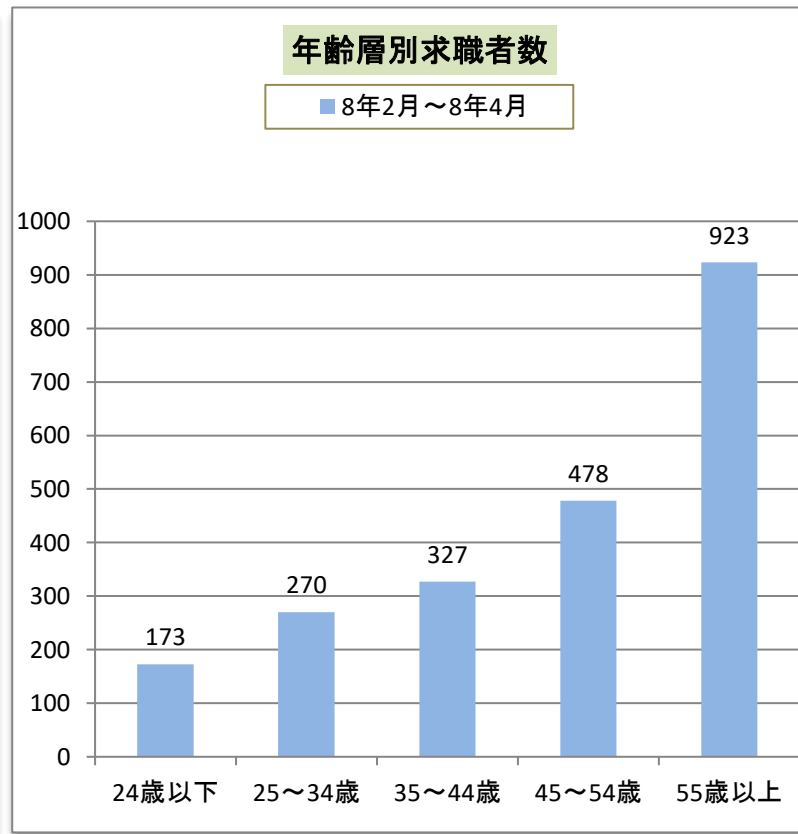

<メモ>有効求人倍率は、仕事を探している人、1人に対して何人分の求人があるかを示しています。1倍を超えると仕事を探している人より求人の数が多く、下回ると求人の数より仕事を探している人の数が多いことを示しています。

※有効求人倍率は原数値であり、季節調整値ではありません。

※ハローワークインターネットサービスの機能拡充に伴い、令和3年9月以降の数値には、ハローワークに来所せず、オンライン上で求職登録した求職者数が含まれています。

※3か月間に申し込まれた新規求人数の合計です。

※3か月間の月間有効求職者数の月平均数です。

主な職種の求人・求職バランス表

【8年4月内容】