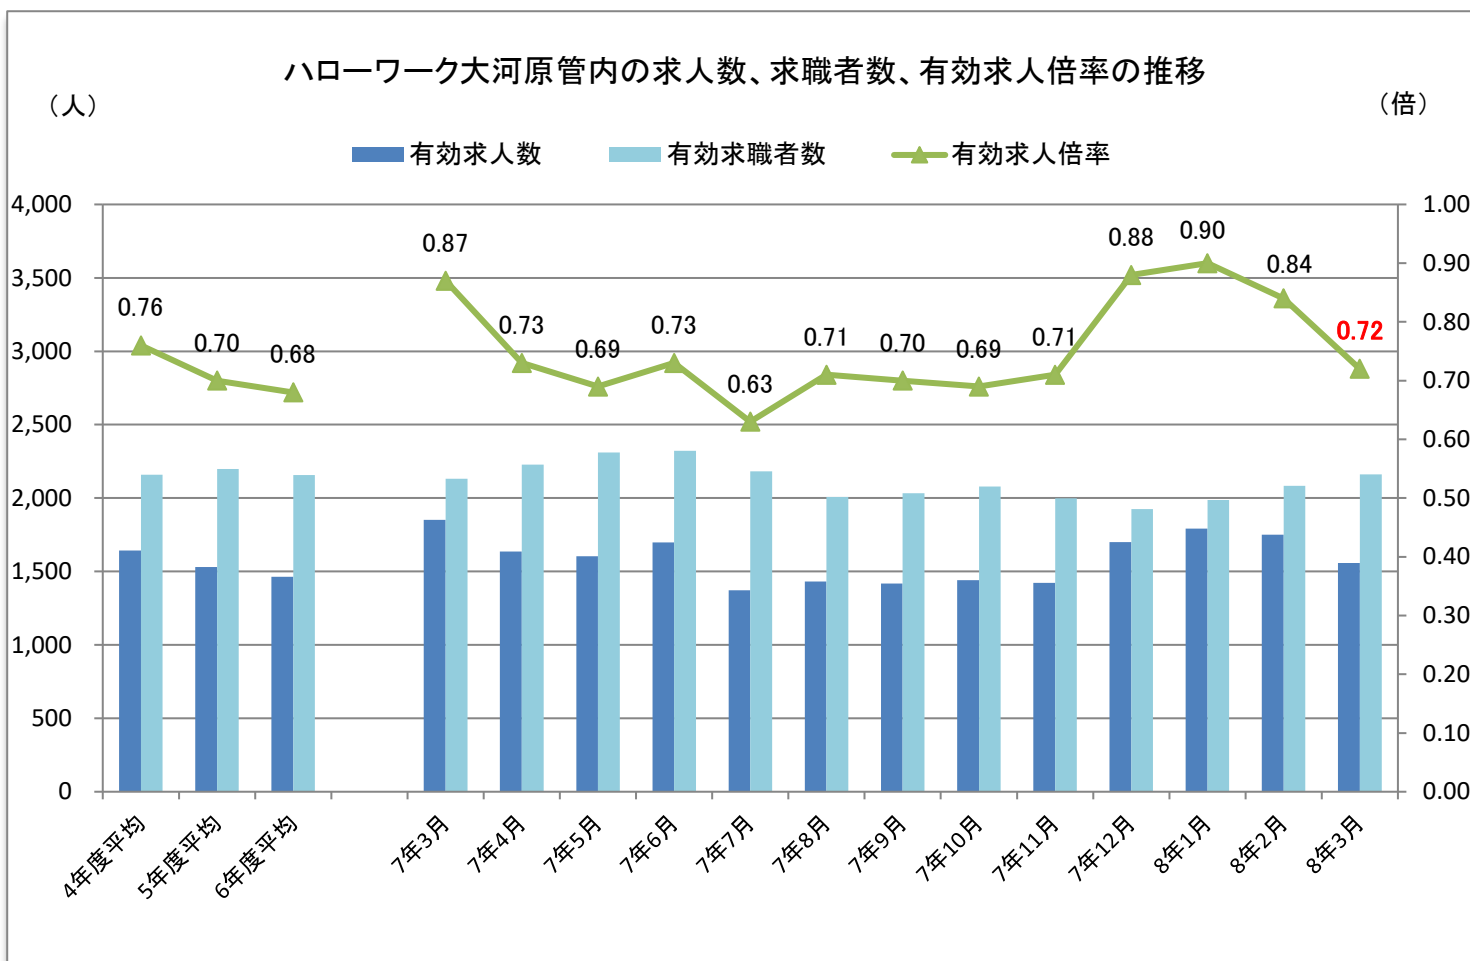

令和8年5月

管内の雇用状況(令和8年3月内容)

ハローワーク大河原
〒989-1201
柴田郡大河原町大谷字町向126-4
オーガ1F
電話 0224-53-1042

有効求人倍率 **0.72倍**

ハローワーク大河原では、仙南地域の求人情報のほか、仙台市内を含む近隣地域(名取市、岩沼市、亶理町、山元町)、さらに全国の求人情報がご覧になれます。

ハローワーク大河原は、JR東北線大河原駅前の商業施設(大河原駅前コミュニティセンター「Orga(オーガ)」1階)にあります。駐車場も併設(2時間まで無料)されていますので、ぜひご利用ください。

<メモ>有効求人倍率は、仕事を探している人、1人に対して何人分の求人があるかを示しています。1倍を超えると仕事を探している人より求人の数が多く、下回ると求人の数より仕事を探している人の数が多いことを示しています。

※有効求人倍率は原数値であり、季節調整値ではありません。

※ハローワークインターネットサービスの機能拡充に伴い、令和3年9月以降の数値には、ハローワークに来所せず、オンライン上で求職登録した求職者数が含まれています。

※3か月間に申し込まれた新規求人数の合計です。

※3か月間の月間有効求職者数の月平均数です。

主な職種の求人・求職バランス表

【8年3月内容】