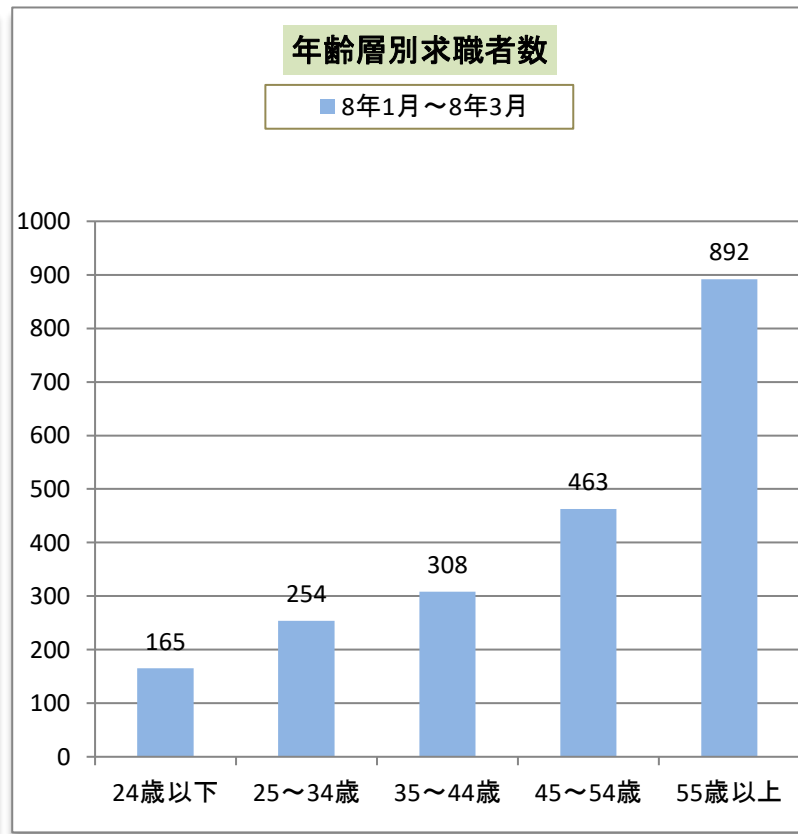

<メモ>有効求人倍率は、仕事を探している人、1人に対して何人分の求人があるかを示しています。1倍を超えると仕事を探している人より求人の数が多く、下回ると求人の数より仕事を探している人の数が多いことを示しています。

※有効求人倍率は原数値であり、季節調整値ではありません。

※ハローワークインターネットサービスの機能拡充に伴い、令和3年9月以降の数値には、ハローワークに来所せず、オンライン上で求職登録した求職者数が含まれています。

※3か月間に申し込まれた新規求人数の合計です。

※3か月間の月間有効求職者数の月平均数です。

主な職種の求人・求職バランス表

【8年3月内容】