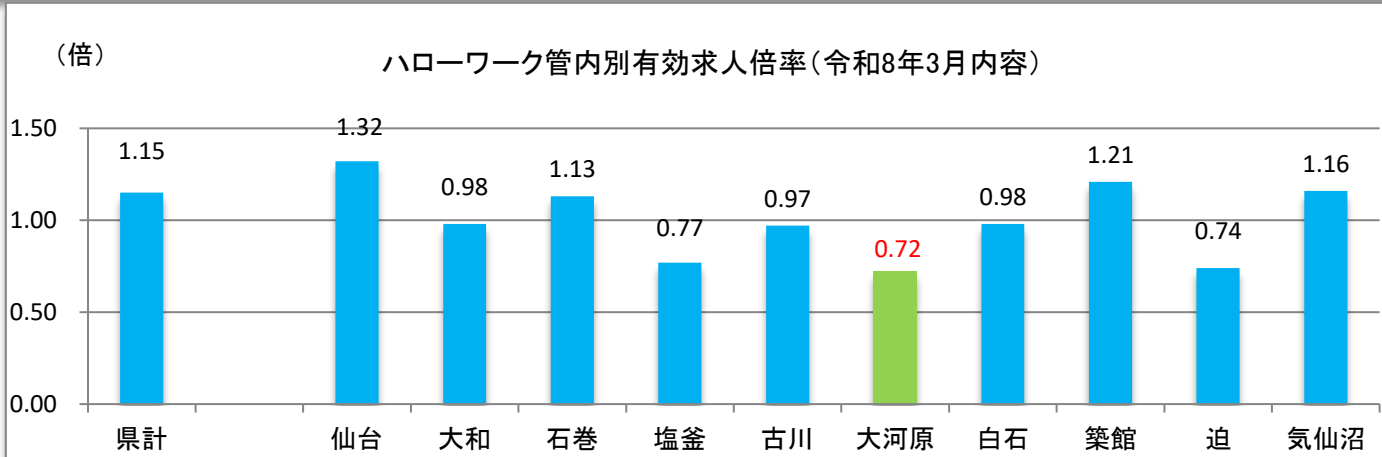

令和8年5月

管内の雇用状況(令和8年3月内容)

ハローワーク大河原
〒989-1201
柴田郡大河原町大谷字町向126-4
オーガ1F
電話 0224-53-1042

有効求人倍率 **0.72倍**

ハローワーク大河原では、仙南地域の求人情報のほか、仙台市内を含む近隣地域(名取市、岩沼市、亶理町、山元町)、さらに全国の求人情報がご覧になれます。

ハローワーク大河原は、JR東北線大河原駅前の商業施設(大河原駅前コミュニティセンター「Orga(オーガ)」1階)にあります。駐車場も併設(2時間まで無料)されていますので、ぜひご利用ください。

<メモ>有効求人倍率は、仕事を探している人、1人に対して何人分の求人があるかを示しています。1倍を超えると仕事を探している人より求人の数が多く、下回ると求人の数より仕事を探している人の数が多いことを示しています。

※有効求人倍率は原数値であり、季節調整値ではありません。

※ハローワークインターネットサービスの機能拡充に伴い、令和3年9月以降の数値には、ハローワークに来所せず、オンライン上で求職登録した求職者数が含まれています。