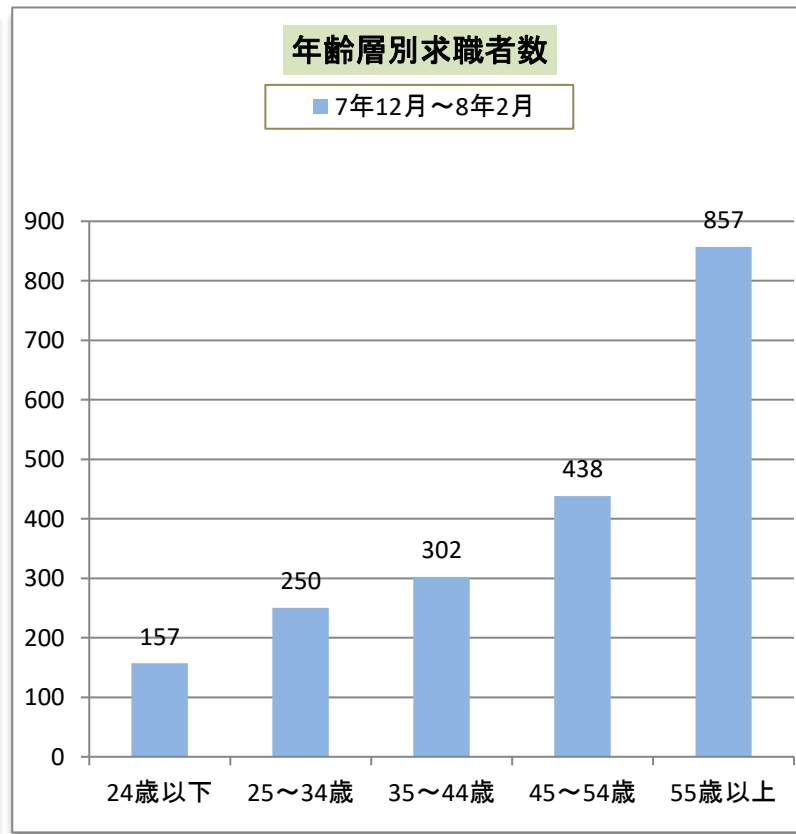

<メモ>有効求人倍率は、仕事を探している人、1人に対して何人分の求人があるかを示しています。1倍を超えると仕事を探している人より求人の数が多く、下回ると求人の数より仕事を探している人の数が多いことを示しています。

※有効求人倍率は原数値であり、季節調整値ではありません。

※ハローワークインターネットサービスの機能拡充に伴い、令和3年9月以降の数値には、ハローワークに来所せず、オンライン上で求職登録した求職者数が含まれています。

※3か月間に申し込まれた新規求人数の合計です。

※3か月間の月間有効求職者数の月平均数です。

主な職種の求人・求職バランス表

【8年2月内容】