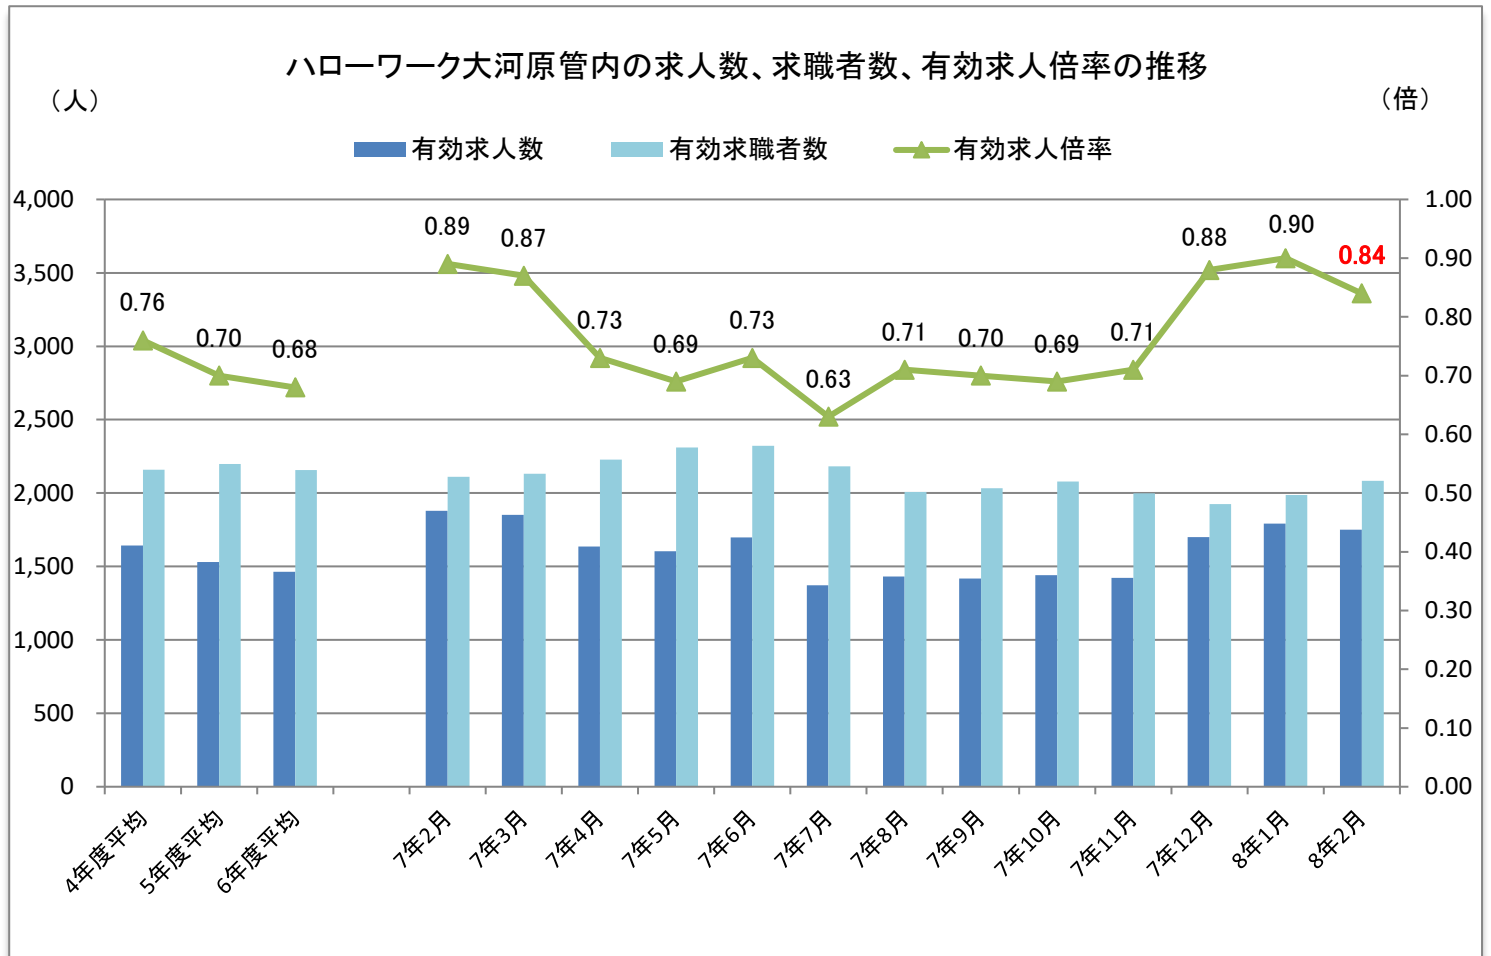

令和8年4月

管内の雇用状況(令和8年2月内容)

ハローワーク大河原
〒989-1201
柴田郡大河原町大谷字町向126-4
オーガ1F
電話 0224-53-1042

有効求人倍率 **0.84倍**

ハローワーク大河原では、仙南地域の求人情報のほか、仙台市内を含む近隣地域(名取市、岩沼市、亶理町、山元町)、さらに全国の求人情報がご覧になれます。

ハローワーク大河原は、JR東北線大河原駅前の商業施設(大河原駅前コミュニティセンター「Orga(オーガ)」1階)にあります。駐車場も併設(2時間まで無料)されていますので、ぜひご利用ください。

<メモ>有効求人倍率は、仕事を探している人、1人に対して何人分の求人があるかを示しています。1倍を超えると仕事を探している人より求人の数が多く、下回ると求人の数より仕事を探している人の数が多いことを示しています。

※有効求人倍率は原数値であり、季節調整値ではありません。

※ハローワークインターネットサービスの機能拡充に伴い、令和3年9月以降の数値には、ハローワークに来所せず、オンライン上で求職登録した求職者数が含まれています。

※3か月間に申し込まれた新規求人数の合計です。

※3か月間の月間有効求職者数の月平均数です。

主な職種の求人・求職バランス表

【8年2月内容】