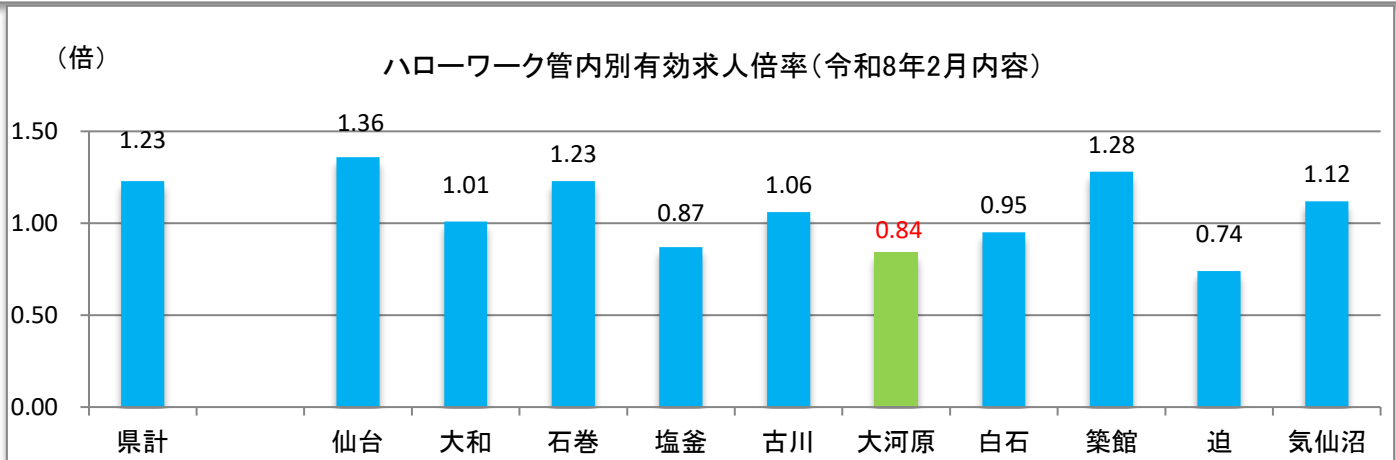

令和8年4月

管内の雇用状況(令和8年2月内容)

ハローワーク大河原
〒989-1201
柴田郡大河原町大谷字町向126-4
オーガ1F
電話 0224-53-1042

有効求人倍率 **0.84倍**

ハローワーク大河原では、仙南地域の求人情報のほか、仙台市内を含む近隣地域(名取市、岩沼市、亶理町、山元町)、さらに全国の求人情報がご覧になれます。

ハローワーク大河原は、JR東北線大河原駅前の商業施設(大河原駅前コミュニティセンター「Orga(オーガ)」1階)にあります。駐車場も併設(2時間まで無料)されていますので、ぜひご利用ください。

<メモ>有効求人倍率は、仕事を探している人、1人に対して何人分の求人があるかを示しています。1倍を超えると仕事を探している人より求人の数が多く、下回ると求人の数より仕事を探している人の数が多いことを示しています。

※有効求人倍率は原数値であり、季節調整値ではありません。

※ハローワークインターネットサービスの機能拡充に伴い、令和3年9月以降の数値には、ハローワークに来所せず、オンライン上で求職登録した求職者数が含まれています。