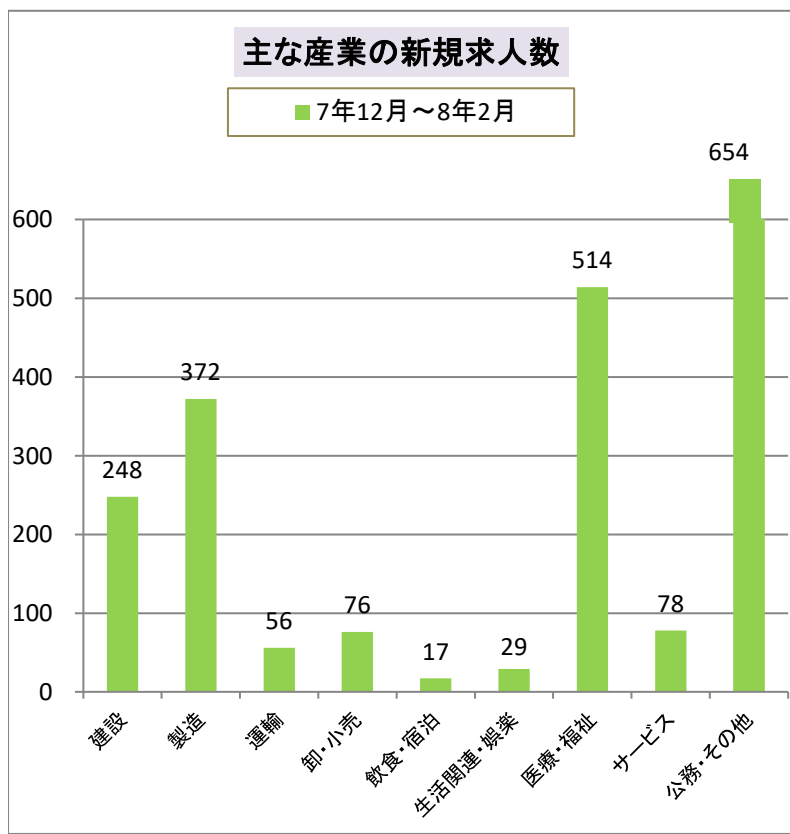

令和8年4月

管内の雇用状況(令和8年2月内容)

ハローワーク大河原
〒989-1201
柴田郡大河原町大谷字町向126-4
オーガ1F
電話 0224-53-1042

有効求人倍率 **0.84倍**

ハローワーク大河原では、仙南地域の求人情報のほか、仙台市内を含む近隣地域(名取市、岩沼市、亶理町、山元町)、さらに全国の求人情報がご覧になれます。

ハローワーク大河原は、JR東北線大河原駅前の商業施設(大河原駅前コミュニティセンター「Orga(オーガ)」1階)にあります。駐車場も併設(2時間まで無料)されていますので、ぜひご利用ください。

<メモ>有効求人倍率は、仕事を探している人、1人に対して何人分の求人があるかを示しています。1倍を超えると仕事を探している人より求人の数が多く、下回ると求人の数より仕事を探している人の数が多いことを示しています。

※有効求人倍率は原数値であり、季節調整値ではありません。

※ハローワークインターネットサービスの機能拡充に伴い、令和3年9月以降の数値には、ハローワークに来所せず、オンライン上で求職登録した求職者数が含まれています。

※3か月間に申し込まれた新規求人数の合計です。

※3か月間の月間有効求職者数の月平均数です。

主な職種の求人・求職バランス表

【8年2月内容】