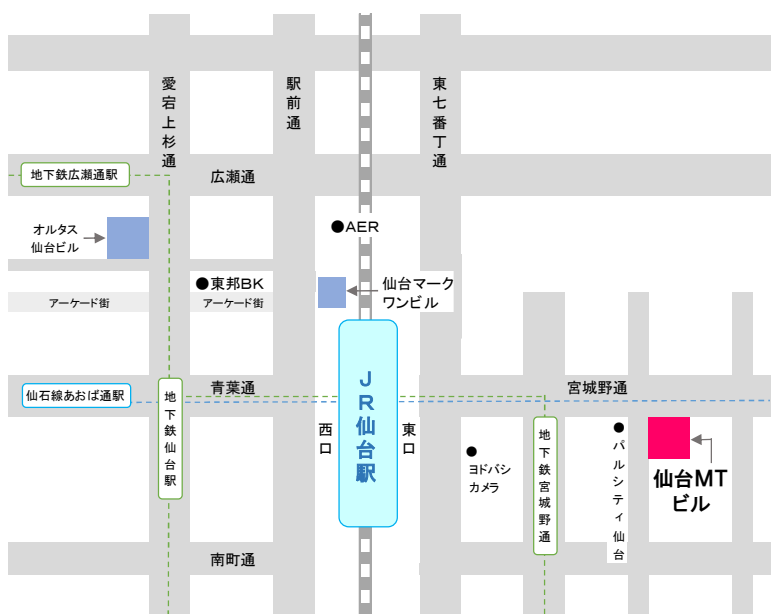

学生・既卒者のみなさんへ

仙台新卒応援ハローワーク 庁舎移転のお知らせ

みやぎハローワークキャラクター
『カンちょーさん』

仙台新卒応援ハローワークは、仙台駅東口（仙台MTビル）に移転することになりました。
ハローワーク仙台と同じ建物になり、これまで以上に連携しながら皆さんの就職をサポートします。ぜひお気軽にご利用ください。

現庁舎最終日

5/9 (金)

10:00~18:30

臨時窓口開庁日

5/12 (月)
~ **5/16** (金)

10:00~18:30

新窓口オープン日

5/19 (月)

10:00~18:30

※臨時窓口は、仙台MTビル内のハローワーク仙台に設置します。
詳しくは職員にお尋ねください。

旧住所：仙台マークワンビル12階

新住所：仙台MTビル6階

〒983-0852

仙台市宮城野区榴岡4-2-3

※ハローワーク仙台と同じ建物
になります。

仙台新卒応援ハローワーク

☎ 022-726-8055

庁舎移転のお知らせ

みやぎハローワークキャラクター
『カンちょーさん』

マザーズハローワーク青葉・ハローワークプラザ青葉は、仙台駅東口にあるハローワーク仙台と同じ建物（仙台MTビル）に移転することとなりました。また、これを機に、ハローワークプラザ青葉の業務は、ハローワーク仙台に引き継がれることとなります。これまで以上に連携しながら、皆さんの就職を全力でサポートします。ぜひお気軽にご利用ください。