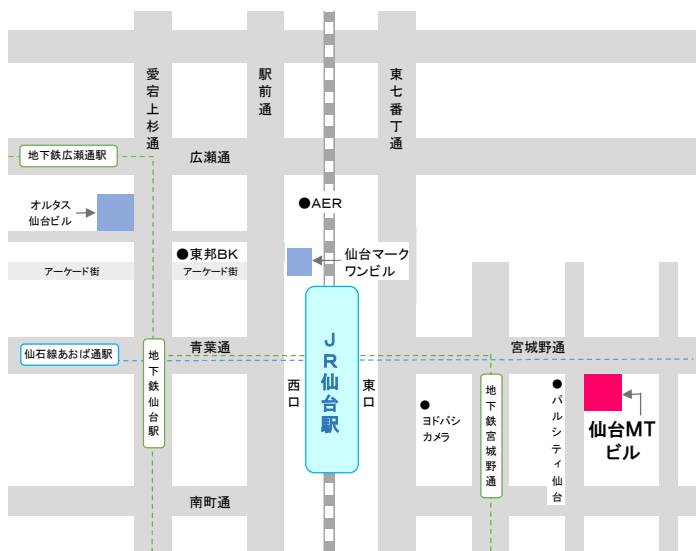

5/12 (月)
~ **5/16** (金)

10:00~18:30

新窓口オープン日

5/19 (月)

10:00~18:30

※臨時窓口は、仙台MTビル内のハローワーク仙台に設置します。
詳しくは職員にお尋ねください。

旧住所：仙台マークワンビル12階

新住所：仙台MTビル6階

〒983-0852

仙台市宮城野区榴岡4-2-3

※ハローワーク仙台と同じ建物
になります。

仙台新卒応援ハローワーク

☎ 022-726-8055

庁舎移転のお知らせ

みやぎハローワークキャラクター
『カンちょーさん』

マザーズハローワーク青葉・ハローワークプラザ青葉は、仙台駅東口にあるハローワーク仙台と同じ建物（仙台MTビル）に移転することとなりました。また、これを機に、ハローワークプラザ青葉の業務は、ハローワーク仙台に引き継がれることとなります。これまで以上に連携しながら、皆さんの就職を全力でサポートします。ぜひお気軽にご利用ください。

5月

月	火	水	木	金	土	日
12	13	14	15	16	17	18
オルタス仙台ビル 4階にて開庁 10:00~18:30				オルタス 仙台ビル 最終開庁日	臨時閉庁	
19	20	21	22	23	24	25
臨時窓口 開庁日	仙台MTビル5階 臨時窓口にて開庁 8:30~17:15				臨時閉庁	
26	27	28	29	30	31	
新窓口 オープン日	仙台MTビル6階 新窓口にて開庁 8:30~17:15				ハローワーク仙台 土曜開庁窓口を ご利用できます	

※臨時窓口にはキッズスペースがございませんので、あらかじめご了承ください。

※オンライン相談は通常通り行います。事前にご予約ください。

旧住所：オルタス仙台ビル4階

↓
新住所：仙台MTビル6階

〒983-0852

仙台市宮城野区榴岡4-2-3

※ハローワーク仙台と同じ建物になります。

マザーズハローワーク青葉
ハローワークプラザ青葉