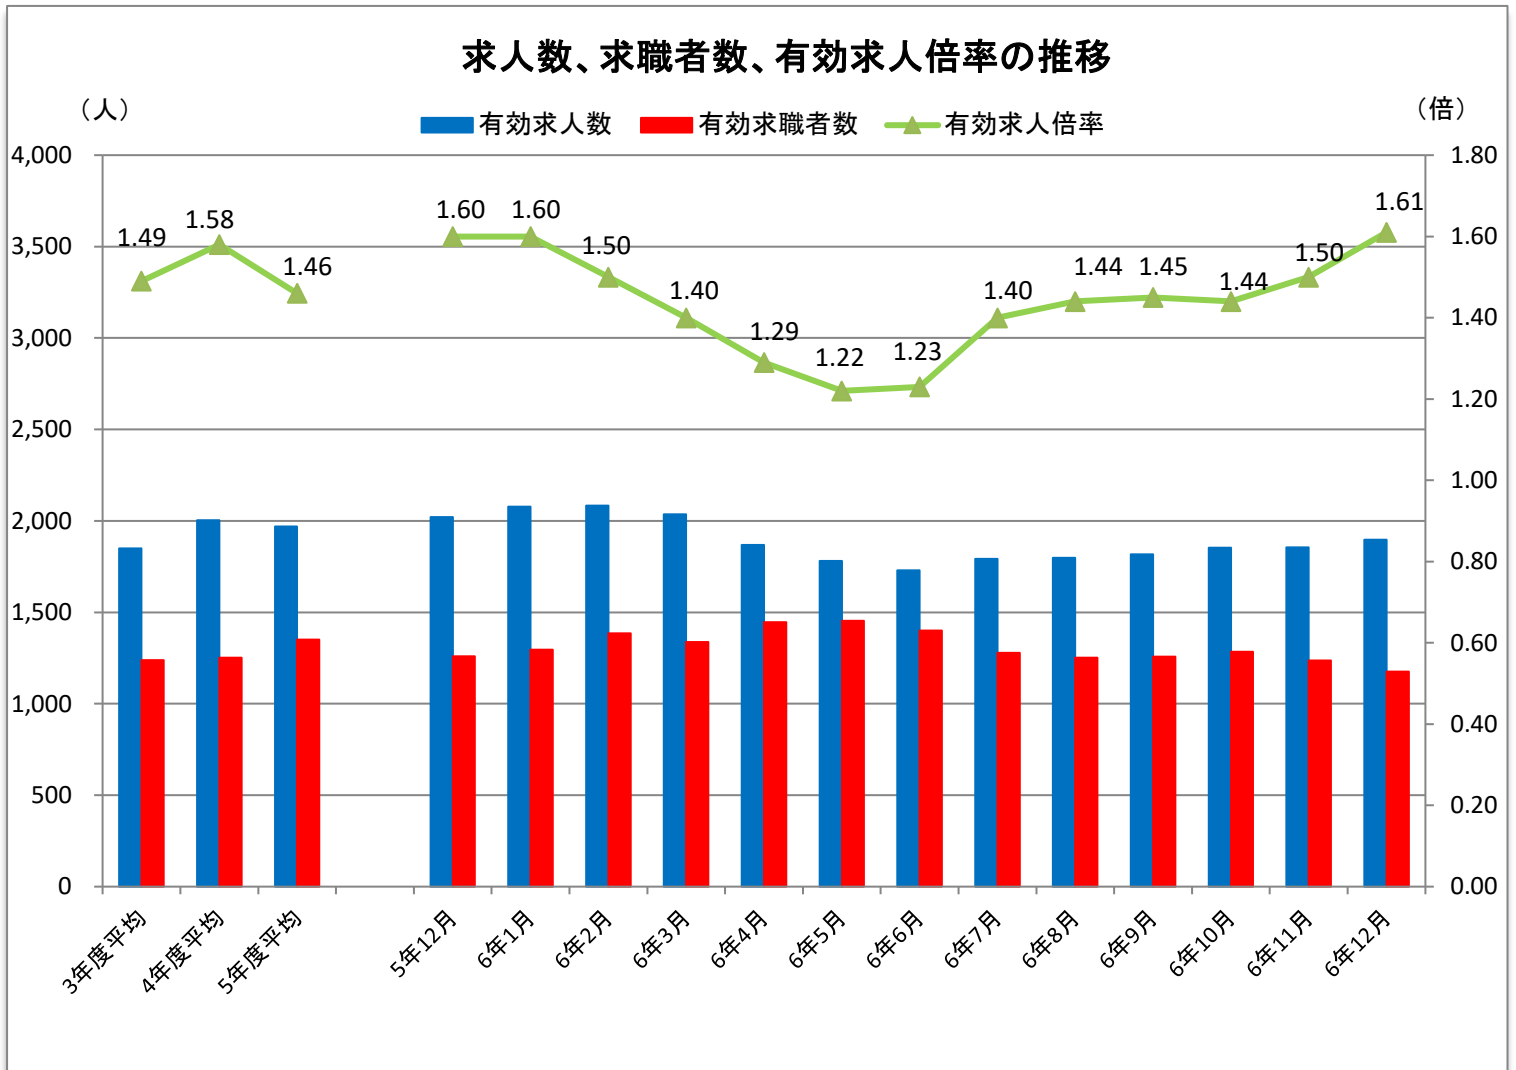

## 管内の雇用状況（令和6年12月内容）

※有効求人倍率は、仕事を探す人一人に対して何人分の求人があるかを示しています。1倍を超えると求人の方が多く、下回ると仕事を探している人の方が多ということになります。  
 ※令和3年9月から月間有効求職者数は、オンライン登録者を除くハローワーク利用登録者のみ計上していますので、下記の有効求人倍率と異なる場合があります。

※宮城労働局が公表している県内各ハローワークの有効求人倍率における月間有効求職者数は、ハローワーク利用登録者にオンライン登録者を加えて計上しています。