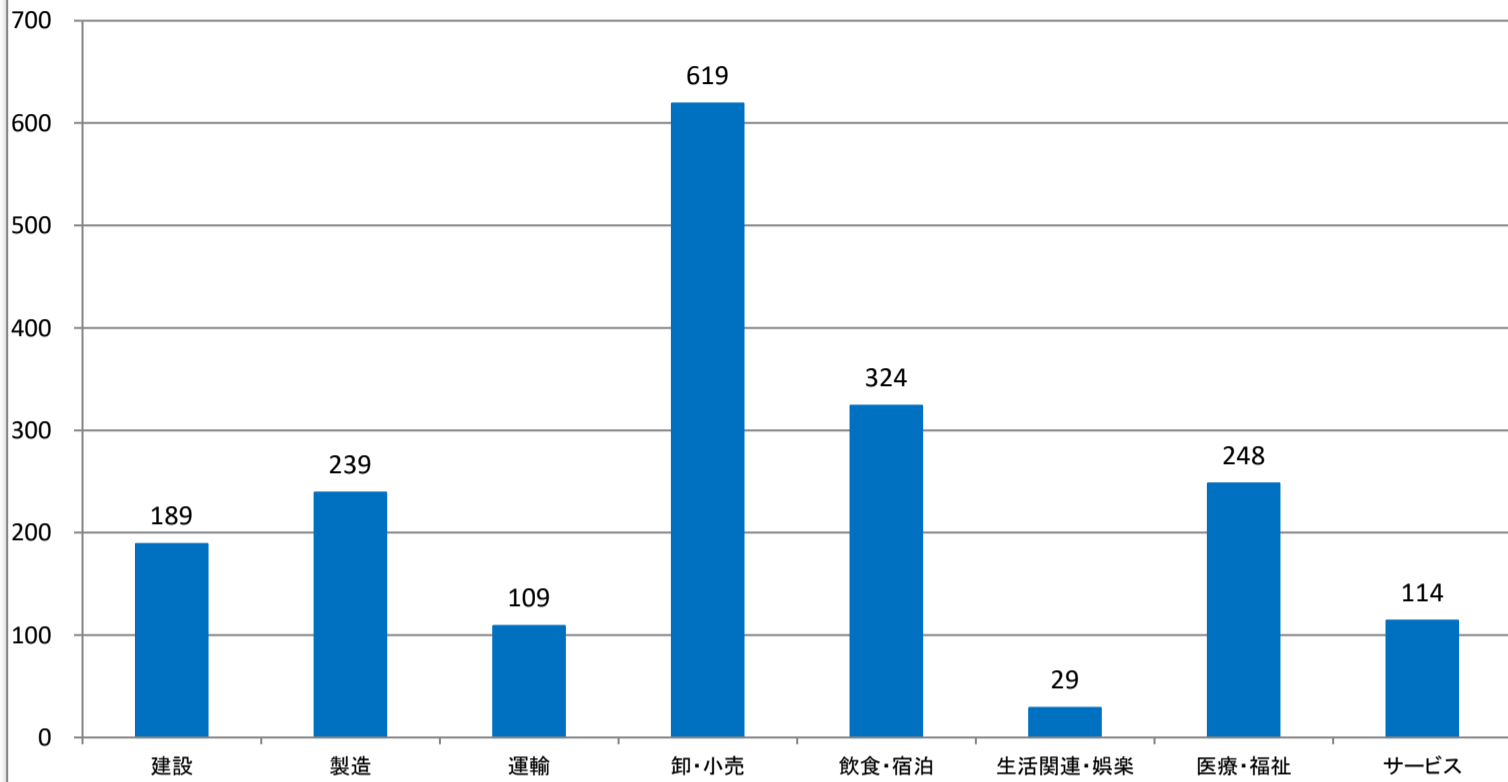

## 管内の雇用状況（令和6年12月内容）

※有効求人倍率は、仕事を探す人一人に対して何人分の求人があるかを示しています。1倍を超えると求人の方が多く、下回ると仕事を探している人の方が多ということになります。  
 ※令和3年9月から月間有効求職者数は、オンライン登録者を除くハローワーク利用登録者のみ計上していますので、下記の有効求人倍率と異なる場合があります。

※宮城労働局が公表している県内各ハローワークの有効求人倍率における月間有効求職者数は、ハローワーク利用登録者にオンライン登録者を加えて計上しています。

## 主な職種の求人・求職バランス表(令和6年12月内容)

### (常用フルタイム)

### 主な産業の新規求人数

《令和6年10月～令和6年12月内容》

※3ヶ月の合計です。