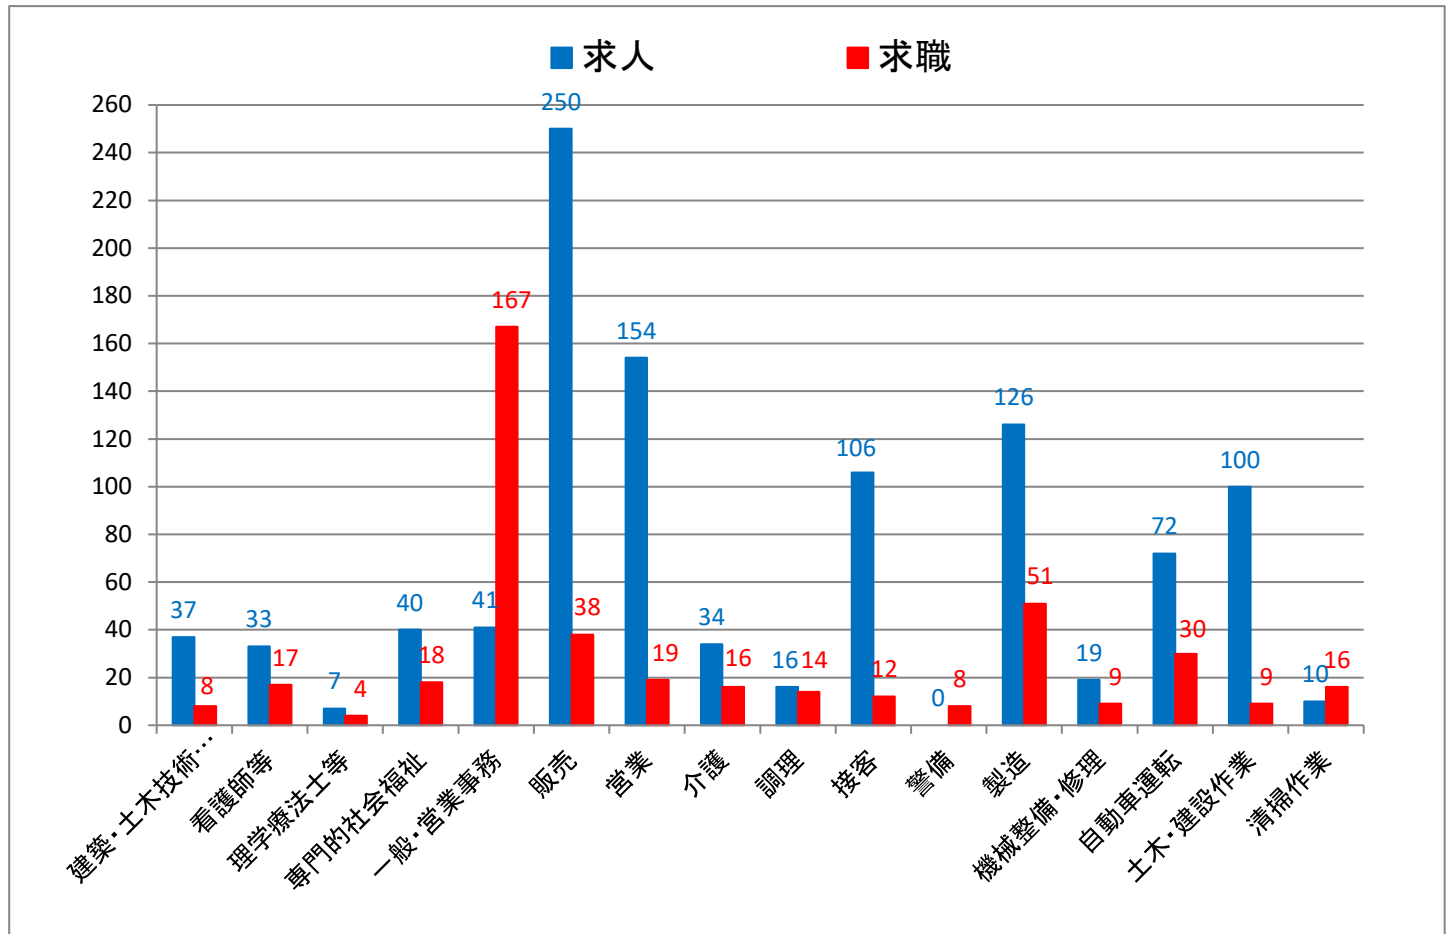

主な職種の求人・求職バランス表(令和6年12月内容)

(常用フルタイム)