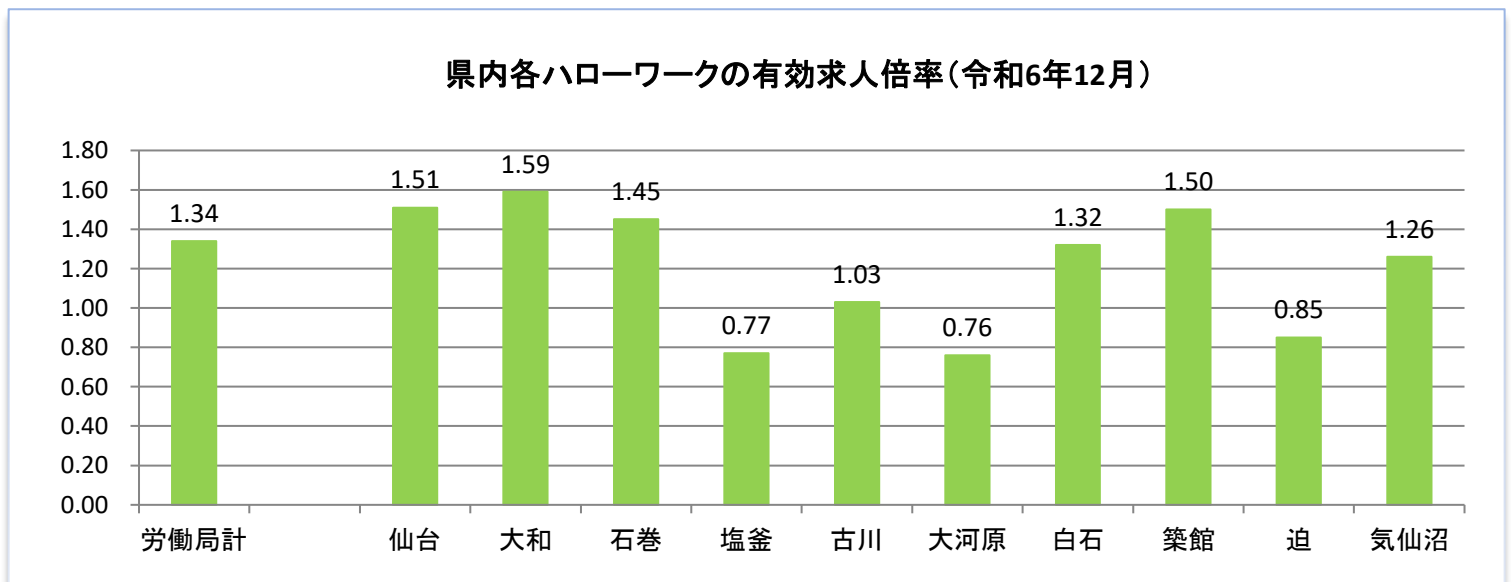

## 管内の雇用状況（令和6年12月内容）

※有効求人倍率は、仕事を探す人一人に対して何人分の求人があるかを示しています。1倍を超えると求人の方が多く、下回ると仕事を探している人の方が多ということになります。  
 ※令和3年9月から月間有効求職者数は、オンライン登録者を除くハローワーク利用登録者のみ計上していますので、下記の有効求人倍率と異なる場合があります。

※宮城労働局が公表している県内各ハローワークの有効求人倍率における月間有効求職者数は、ハローワーク利用登録者にオンライン登録者を加えて計上しています。