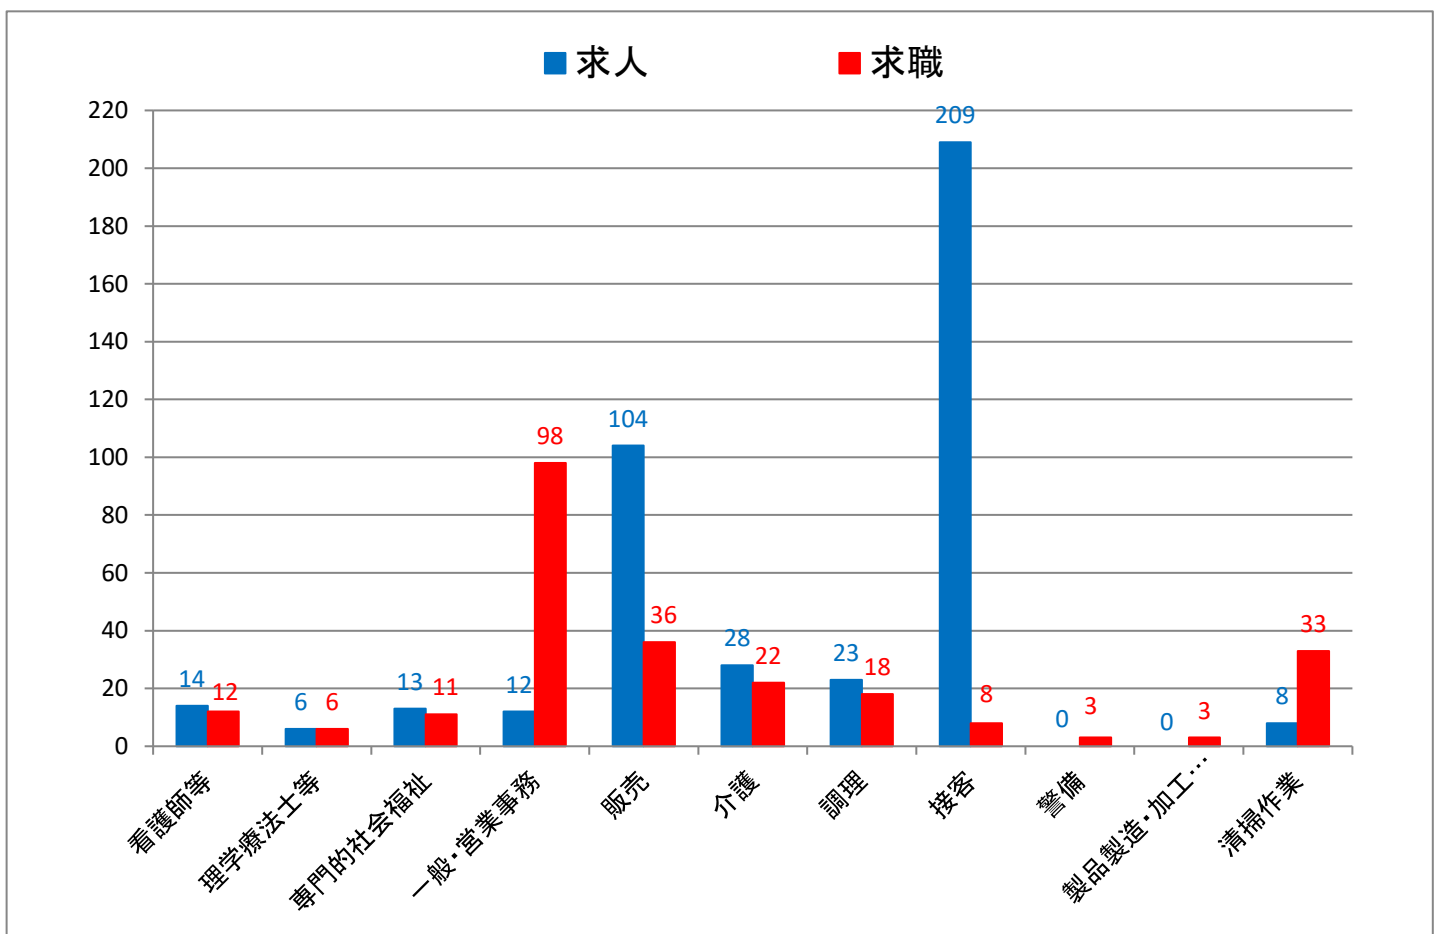

(常用パートタイム)