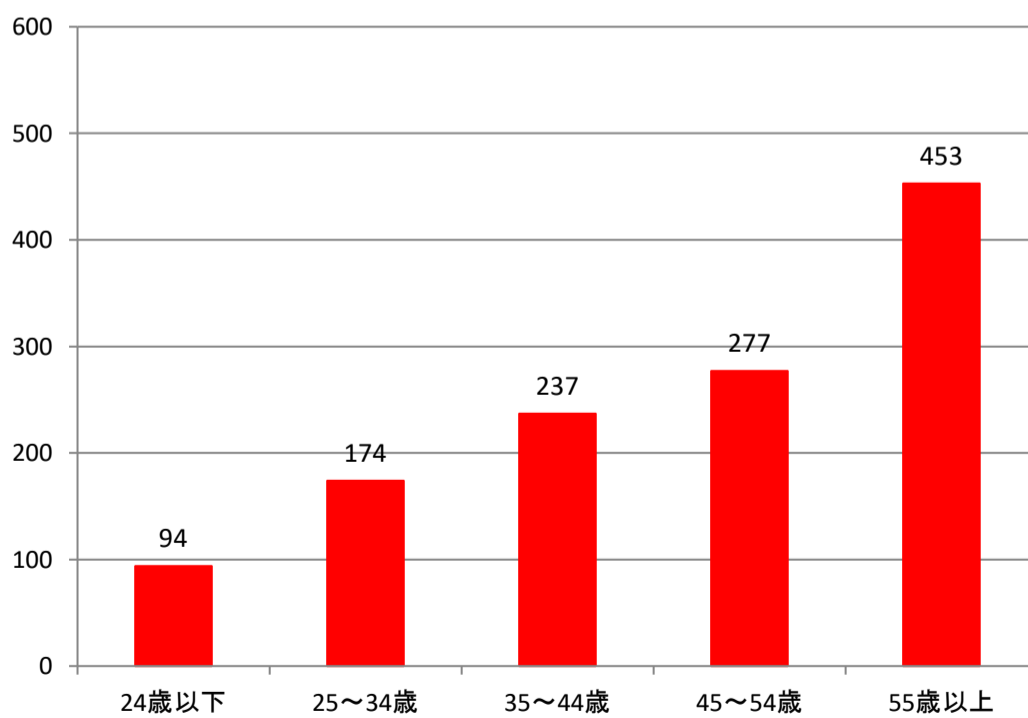

### 主な産業の新規求人数

《令和6年10月～令和6年12月内容》

※3ヶ月の合計です。

### 年齢層別求職者数

《令和6年10月～令和6年12月内容》

※3ヶ月の月平均です。