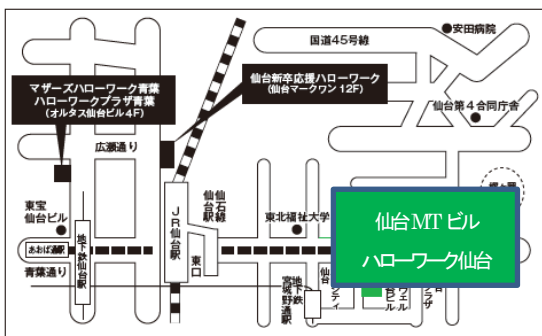

50名

内容

- ★ 派遣で働くときに知っておきたい労働者派遣法のポイント
- ★ 働くにあたって知っておきたい役立つ労働法の基礎知識

会場

仙台MTビル ハローワーク仙台4階会議室

○参加希望の方は、下記宮城労働局ホームページの「参加申込フォーム」もしくはQRコードにて8/15(木)(午後3時)までお申し込みください。

○駐車場はありません、公共交通機関をご利用ください。

○このセミナーに最後までご参加いただいた方は雇用保険失業給付求職活動実績の対象になります。