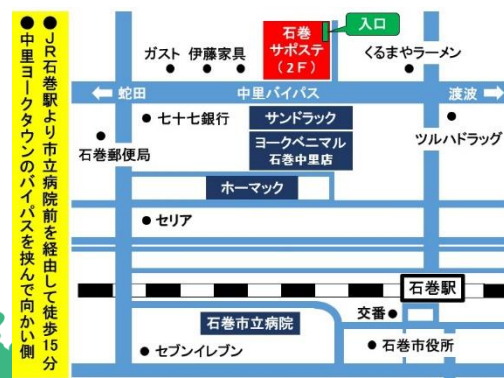

等、いろいろな課題にじっくりと向き合い、就職から職場定着までをバックアップします。

就労相談

日程 毎月 第2木曜日 (1月のみ第2水曜日)

時間 1枠目13:00～/2枠目14:00～/3枠目15:00～
(相談時間は最大1時間/件となります)

会場 ハローワーク気仙沼 小会議室
〒988-0077 気仙沼市古町3-3-8 気仙沼駅前プラザ2階

持ち物 筆記用具

サポート内容

- 個別相談 ■ 社会人・就活セミナー ■ キャリアカウンセリング
■ パソコン基礎講座 ■ 職場見学 ■ 職場体験 ■ 集中訓練
■ 応募書類(履歴書等)添削 ■ 模擬面接 ■ 就職後バックアップ支援
■(赤字)はハローワーク雇用保険受給者の求職活動として認められます。

ご予約・お問い合わせ：石巻地域若者サポートステーション

TEL 0225-90-3671

住所 〒986-0815 宮城県石巻市中里2丁目1-8-2

URL 石巻 サポステ
https://ishisapo.roukyou.gr.jp/

サポステは、 働くことに悩みを抱えている みなさんに無料で 就労支援を行っています。

地域若者サポートステーション（通称サポステ）は、「働く」への一步を踏み出したい若者たちとじっくりと向き合い、本人やご家族の方々だけでは解決が難しい「働き出すカ」を引き出し、「職場定着するまで」を全面的にバックアップする厚生労働省委託の支援機関です。毎年、多くの若者たちを仕事につないでいます。