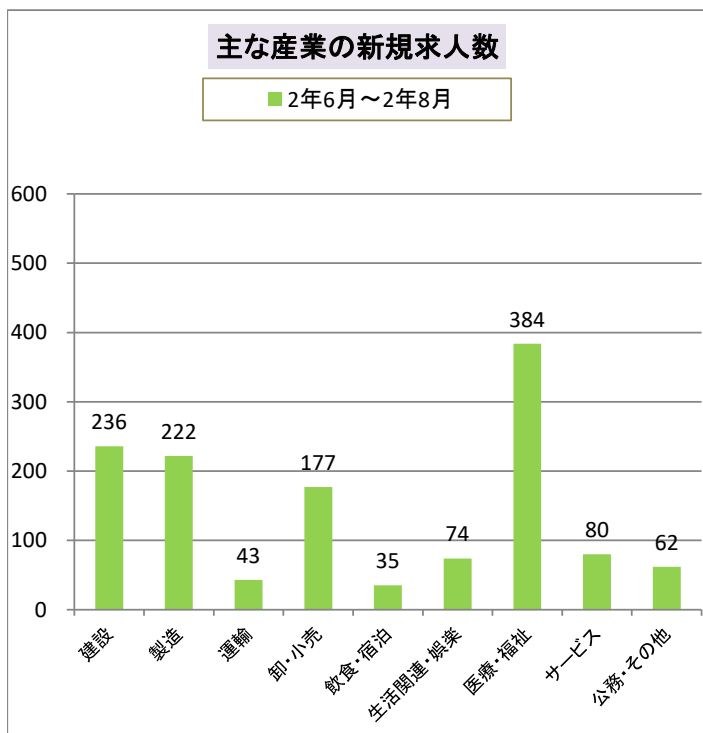

### 管内の雇用状況(令和2年8月内容)

## 有効求人倍率0.62倍

ハローワーク大河原  
 〒989-1201  
 柴田郡大河原町大谷字町向126-4  
 オーガ1F  
 電話 0224-53-1042

ハローワーク大河原管内は、有効求人倍率が県内ハローワークの中でも低く、求人の少ない地域となっております。事業所の皆様には様々な機会に求人の申込みをお願いしているところですが、当ハローワークには安定した職業を目指す求職者が登録されており、特に、多くの方が正社員求人を希望されています。従業員の採用を検討されている事業所様にとっては、良い人材を確保する大きなチャンスとなっております。是非この機会に当ハローワークをご利用ください。

<メモ>有効求人倍率は、仕事を探す人一人に対して何人分の求人があるかを示しています。1倍を超えると求人の数が多く、下回ると仕事を探す人の数が多いことを示しています。

※有効求人倍率は原数値であり、季節調整値ではありません。

※3か月間に申し込まれた新規求人数の合計です。

※3か月間の月間有効求職者数の月平均数です。