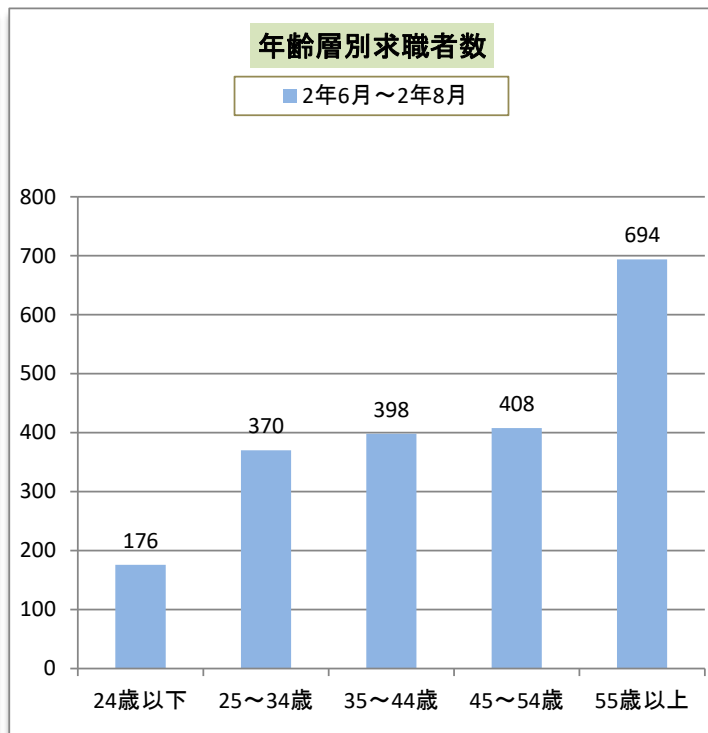

### 管内の雇用状況(令和2年8月内容)

## 有効求人倍率0.62倍

ハローワーク大河原  
 〒989-1201  
 柴田郡大河原町大谷字町向126-4  
 オーガ1F  
 電話 0224-53-1042

ハローワーク大河原管内は、有効求人倍率が県内ハローワークの中でも低く、求人の少ない地域となっております。事業所の皆様には様々な機会に求人の申込みをお願いしているところですが、当ハローワークには安定した職業を目指す求職者が登録されており、特に、多くの方が正社員求人を希望されています。従業員の採用を検討されている事業所様にとっては、良い人材を確保する大きなチャンスとなっております。是非この機会に当ハローワークをご利用ください。

<メモ>有効求人倍率は、仕事を探す人一人に対して何人分の求人があるかを示しています。1倍を超えると求人の数が多く、下回ると仕事を探す人の数が多いことを示しています。

※有効求人倍率は原数値であり、季節調整値ではありません。

※3か月間に申し込まれた新規求人数の合計です。

※3か月間の月間有効求職者数の月平均数です。

### 主な職種の求人・求職バランス表

【2年8月内容】