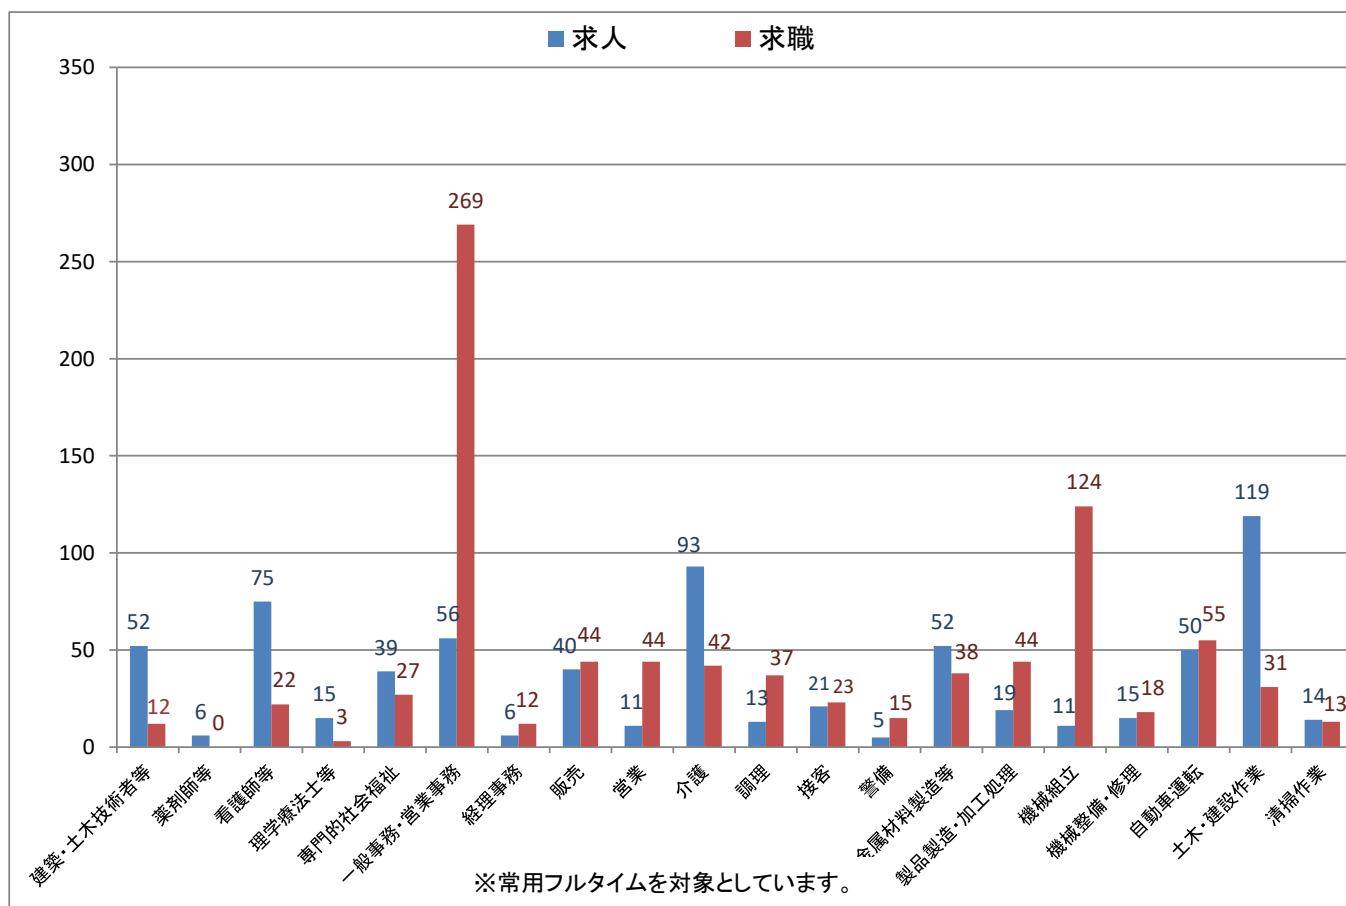

## 有効求人倍率0.62倍

ハローワーク大河原  
 〒989-1201  
 柴田郡大河原町大谷字町向126-4  
 オーガ1F  
 電話 0224-53-1042

ハローワーク大河原管内は、有効求人倍率が県内ハローワークの中でも低く、求人の少ない地域となっております。事業所の皆様には様々な機会に求人の申込みをお願いしているところですが、当ハローワークには安定した職業を目指す求職者が登録されており、特に、多くの方が正社員求人を希望されています。従業員の採用を検討されている事業所様にとっては、良い人材を確保する大きなチャンスとなっております。是非この機会に当ハローワークをご利用ください。

<メモ>有効求人倍率は、仕事を探す人一人に対して何人分の求人があるかを示しています。1倍を超えると求人の数が多く、下回ると仕事を探す人の数が多いことを示しています。

※有効求人倍率は原数値であり、季節調整値ではありません。

※3か月間に申し込まれた新規求人数の合計です。

※3か月間の月間有効求職者数の月平均数です。

### 主な職種の求人・求職バランス表

【2年8月内容】