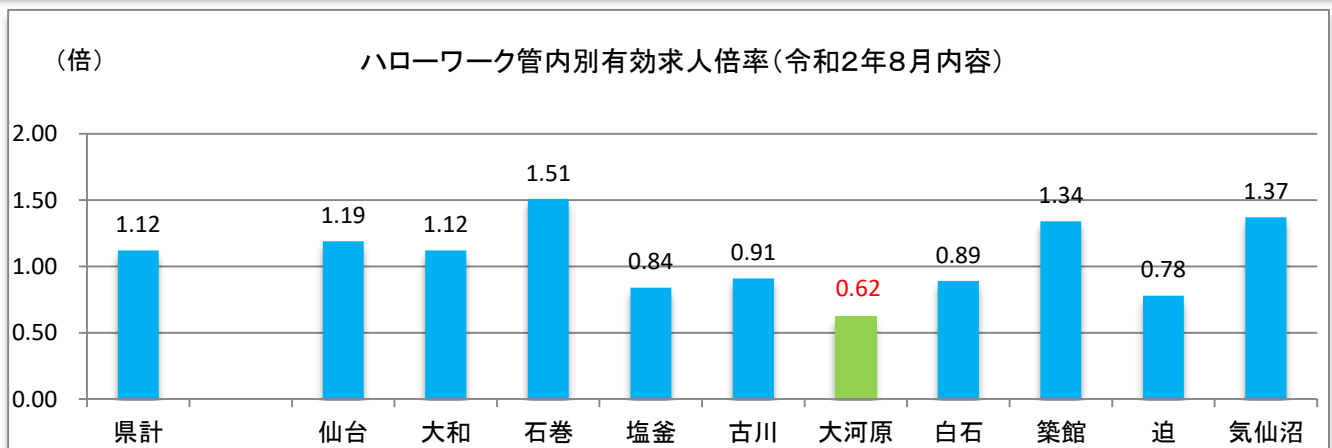

### 管内の雇用状況(令和2年8月内容)

<メモ>有効求人倍率は、仕事を探す人一人に対して何人分の求人があるかを示しています。1倍を超えると求人の数が多く、下回ると仕事を探す人の数が多いことを示しています。

※有効求人倍率は原数値であり、季節調整値ではありません。

※3か月間に申し込まれた新規求人数の合計です。

※3か月間の月間有効求職者数の月平均数です。