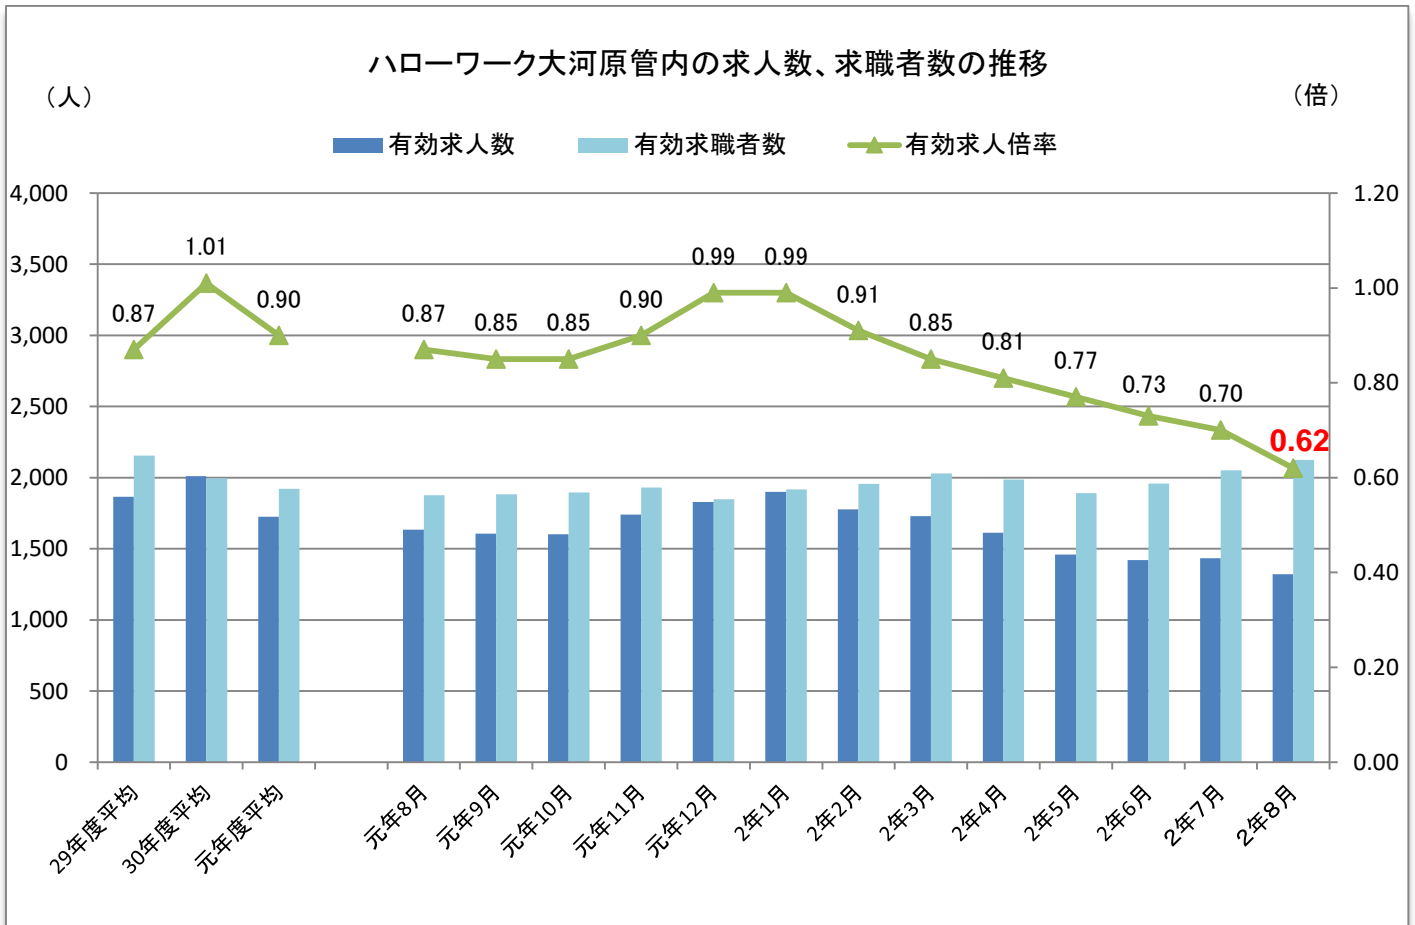

### 管内の雇用状況(令和2年8月内容)

<メモ>有効求人倍率は、仕事を探す人一人に対して何人分の求人があるかを示しています。1倍を超えると求人の数が多く、下回ると仕事を探す人の数が多いことを示しています。

※有効求人倍率は原数値であり、季節調整値ではありません。

※3か月間に申し込まれた新規求人数の合計です。

※3か月間の月間有効求職者数の月平均数です。