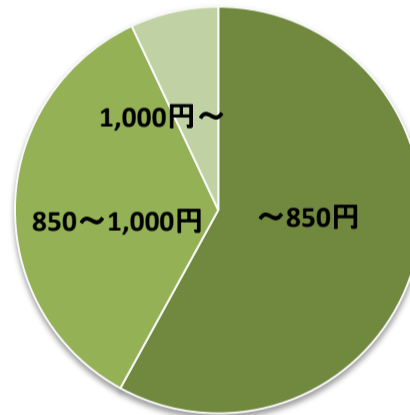

マザーズハローワーク青葉登録者の現況

- ✿ マザーズハローワーク青葉には約700名の方が登録しています。
(年齢は40代未満が約6割、40代以上が約4割)
- ✿ 家庭との両立の為に働く時間が限られる等の制約がありますが、様々な経験・資格を有する方が多く登録しており、皆さん就労意欲の高い方です。(資格情報も参照ください)
- ✿ 未就学児(0歳～6歳)のお子さんがいらっしゃる方は、お子さんの保育所入所のタイミングで就職活動を開始される方が多いですが、入所先の確保に難航している状態です。
- ✿ 雇用形態は、正社員を希望する方、パートを希望する方が同程度です。
- ✿ 休日は、日曜、土曜を希望する方が約7割です。
(毎週ではなくても、土曜休日を月に数回希望する方は9割です。)
- ✿ 希望職種は、6割以上の方が事務系です。その他、福祉、販売、飲食、医療等多岐に渡っています。

希望雇用形態

フルタイム	46%	パート	54%
-------	-----	-----	-----

希望雇用形態

希望休日

日曜	90%
日、土曜	68%
平日	4%
不問	8%

希望賃金(パート)

希望賃金(パート)

(時給/円)	
~850	58%
850~1000	35%
1,000~	7%

登録者の年齢

年齢別(歳)	~30	31~35	36~40	41~45	46~50	51~
割合	16%	22%	21%	23%	12%	6%