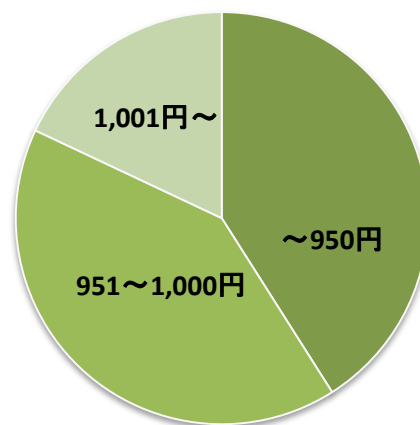

# マザーズハローワーク青葉登録者の現況

マザーズハローワーク青葉には約650名の方が登録しています。  
(年齢は40代未満、40代以上が同程度です)

家庭との両立の為に働く時間が限られる等の制約がありますが、様々な経験・資格を有する方が多く登録しており、皆さん就労意欲の高い方です。

未就学児(0歳~6歳)のお子さんがいらっしゃる方は、お子さんの保育所入所のタイミングで就職活動を開始される方が多いですが、入所先の確保に難航している状態です。

雇用形態は、フルタイムを希望する方、パートを希望する方が同程度です。

休日は、日曜、土曜を希望する方が約7割です。  
(毎週ではなくても、土曜休日を月に数回希望する方は9割です。)

希望職種は、6割以上の方が事務系です。その他、福祉、販売、飲食、医療等多岐に渡っています。

希望雇用形態

フルタイム	45%	パート	55%
-------	-----	-----	-----

希望雇用形態

希望休日

日曜	92%
日、土曜	72%
平日	2%
不問	6%

希望賃金  
(パート)

(時給/円)

~950	41%
951~1,000	41%
1,001~	18%

希望賃金(パート)

登録者の年齢

年齢別(歳)	~30	31~35	36~40	41~45	46~50	51~
割合	13%	18%	24%	20%	15%	10%