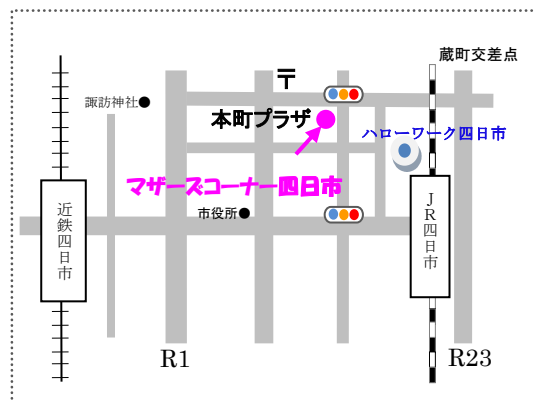

ようこそ

マザーズコーナー四日市へ

●施設のご案内

- その① 求人情報の検索や職業の相談をするスペースにきっぷコーナーを設置しています。(目の届く範囲内でお子様を遊ばせながら、職業相談が受けられます。)
- その② きっぷコーナーに保育士を配置しています。(毎週火曜日。10時～16時)
- その③ 授乳やおむつ替え用のベビーベッドを設置しています。
- その④ お子様用の椅子やベビーチェア・ベビーカーもご利用いただけます。

●一人一人に合わせた支援メニューであなたをサポート

- その① きめ細やかな職業相談を受けていただけるような体制をとっています。
- その② 子育て中の方で仕事にプランがある場合や初めての就職活動を行う方でも、あなたに合った就職に向けたプランと一緒に考えていきます。また、履歴書・職務経歴書などの応募書類の書き方の助言もおこなっています。
- その③ ご希望やニーズに合った求人情報の提供等をおこなっています。

●就職活動に役立つホットな情報を提供

- その① 毎週月～金曜日、北勢3所(桑名、四日市、鈴鹿)で受理した求人の中からマザーズ向け求人を抽出し、**翌週火曜日**に求人情報発行しています。
- その② 地方公共団体などと連携し、地域の保育所・託児所情報など、お仕事と子育ての両立を目指した総合的な情報を提供します。
- その③ 就職活動の具体的なノウハウ等、各種セミナーの実施と、関係機関が実施する再就職セミナー等の情報を提供します。
- その④ 「パート労働相談」を原則第2・第4火曜日におこなっています。
  (時間：10：45～16：00) <実施機関：三重労働局雇用環境・均等室>
  ※都合により変更になる場合があります。

さあ あなたも **マザーズコーナー四日市**で
お仕事探し始めましょう!

三重県四日市市本町9-8

本町プラザビル5階 (JR四日市駅から徒歩5分)

電話 059-359-1710 FAX059-355-6736

※「マザーズコーナー四日市」は公共職業安定所が設置した国の機関です。