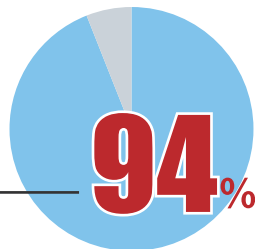

施工管理求人ナビ

検索

「施工管理求人ナビ」はご利用者様の満足度 94%、給与UP率 92%のサービスです！

Q: 転職にあたって、対応、サービス内容はいかがでしたか？

Q: 施工管理求人ナビの転職サービスを利用して、給与は上がりましたか？

「大幅に上がった」「上がった」 **92%**

企業名：
許可番号：
ホームページアドレス：
本社所在地：
担当部署・担当者名：
サービス内容：
取り扱い職種：
特徴的な取組：