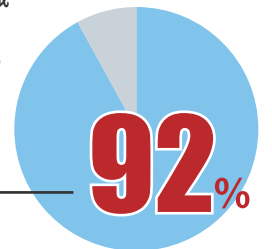

施工管理求人ナビ

検索

「施工管理求人ナビ」はご利用者様の満足度 94%、給与UP率 92%のサービスです！

Q: 転職にあたって、対応、サービス内容はいかがでしたか？

Q: 施工管理求人ナビの転職サービスを利用して、給与は上がりましたか？

「大幅に上がった」「上がった」 **92%**

企業名：
許可番号：
ホームページアドレス：
本社所在地：
担当部署・担当者名：
サービス内容：
取り扱い職種：
特徴的な取組：