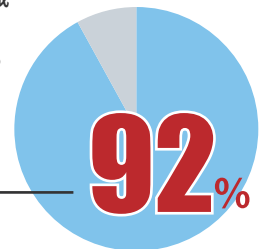

施工管理求人ナビ

検索

「施工管理求人ナビ」はご利用者様の満足度 **94%**、給与UP率 **92%**のサービスです！

Q: 転職にあたって、対応、サービス内容はいかがでしたか？

Q: 施工管理求人ナビの転職サービスを利用して、給与は上がりましたか？

「大幅に上がった」「上がった」 **92%**

企業名：
許可番号：
ホームページアドレス：
本社所在地：
担当部署・担当者名：
サービス内容：
取り扱い職種：
特徴的な取組：