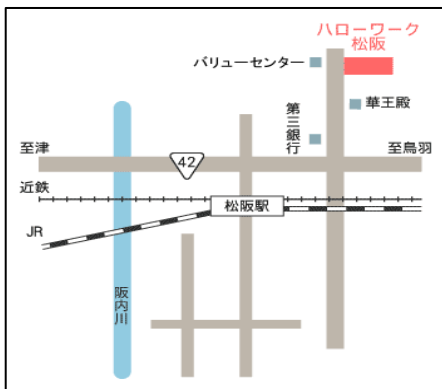

6/30 (火)・7/21 (火)

いずれも 10:00~12:00

場所

ハローワーク松阪 1階ロビー

【説明会会場】JR・近鉄松阪駅徒歩20分