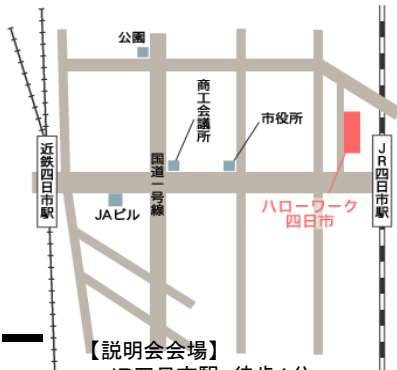

ハロートレーニング 学校説明会

新しい職種・スキルアップを目指す方を応援します！

ハロトレくち

個人面談
形式

事前予約
受付中

当日参加
もOK

面談時間
は平均15分

予約優先になりますので、時間に限りのある方は事前予約をおすすめします。

日時

7/31 (金)

14:00~16:00

場所

ハローワーク四日市 1階相談コーナー

【説明会会場】
JR四日市駅 徒歩1分
近鉄四日市駅 徒歩15分

説明会内容

職業訓練受講者募集！