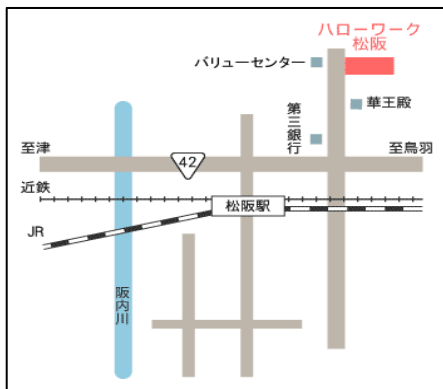

7/ 7 (火)・7/10 (金)

7/14 (火)・7/17 (金)

いずれも 10:00~12:00

場所

ハローワーク松阪 1階ロビー

【説明会会場】JR・近鉄松阪駅徒歩20分