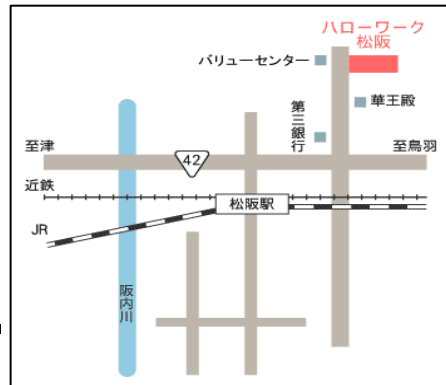

ハロートレーニング 学校説明会

新しい職種・スキルアップを目指す方を応援します！

ハロトレくん

個別説明会
形式

事前予約
必須

面談時間
は平均15分

参加の方は早めに事前予約をお願いします。

日時 **6/8(月)・6/22(月)**
10:00~12:00

場所 **ハローワーク松阪 1階ロビー**

【説明会会場】JR・近鉄松阪駅徒歩20分

【参加校】 **キャリア・アカデミー松阪駅前校** (所在地: 松阪市)

【訓練科名】 **短期で学べる！介護福祉科**

【訓練期間】 **7/14(火)~9/19(土)** (2か月間)

【応募締切】 **6/24(水)**

職業訓練受講者募集！

取得資格
目標