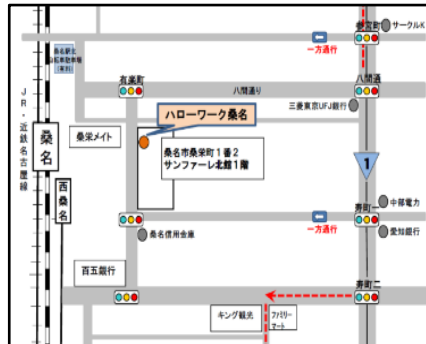

日時

6/11(木)
10:00~12:00

場所

ハローワーク桑名 ジョブラウンジ

【説明会会場】
JR・近鉄桑名駅 徒歩2分

説明
会
内容

【参加校】 日建学院 四日市校 (所在地: 四日市市)

【訓練科名】 **パソコンマスター養成科(短時間)**