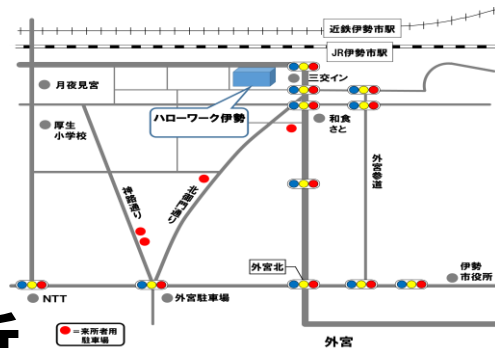

6/10 (水)  
10:00~12:00

場所

ハローワーク伊勢 入口付近

【説明会会場】  
JR伊勢市駅 徒歩3分

説明会内容

【参加校】 キャリア・アカデミー松阪駅前校 (所在地: 松阪市)

【訓練科名】 **短期で学べる! 介護福祉科**

【訓練期間】 7/14(火)~9/19(土) (2か月間)