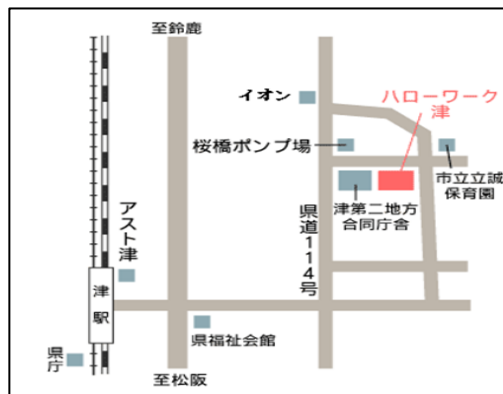

6/16 (火)
10:00~12:00

場所

ハローワーク津 1階ロビー

【説明会会場】JR・近鉄津駅 徒歩15分

説明会内容

【参加校】 キャリア・アカデミー松阪駅前校 (所在地: 松阪市)

【訓練科名】 **短期で学べる! 介護福祉科**

【訓練期間】 7/14(火)~9/19(土) (2か月間)