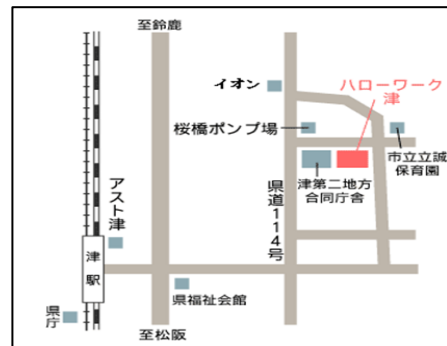

日時 **6/10(水)**
10:00~12:00

場所 **ハローワーク津 1階ロビー**

【説明会会場】JR・近鉄津駅 徒歩15分

説明会内容 【参加校】 **日建学院 津校** (所在地: 津市)

【訓練科名】 **パソコンマスター養成科** (短時間)

【訓練期間】 **7/8(水)~10/7(水)** (3か月間)

【応募締切】 **6/18(木)**

職業訓練受講者募集!