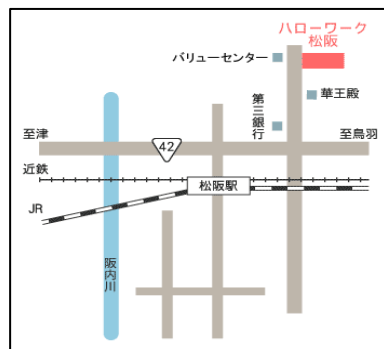

①6/3(水) ②6/10(水) ③6/17(水)
④6/24(水) ⑤7/2(木) ⑥7/8(水)
いずれも10:00~12:00

場所

ハローワーク松阪

〔③のみ集合説明会(共用会議室)〕

〔①②④⑤⑥は個別面談形式(1階ロビー)〕

【説明会会場】
JR・近鉄松阪駅 徒歩20分

説明会
内容

【参加校】ピクセルデザインカレッジ **伊勢校**