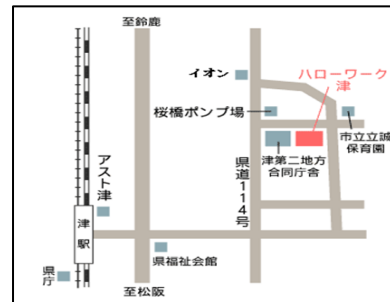

日時

4/14 (火)  
10:00~12:00

場所

ハローワーク津 1階ロビー

【説明会会場】JR・近鉄津駅 徒歩15分

説明会内容

【参加校】株式会社メディサポジャパン (所在地: 四日市市)

【訓練科名】