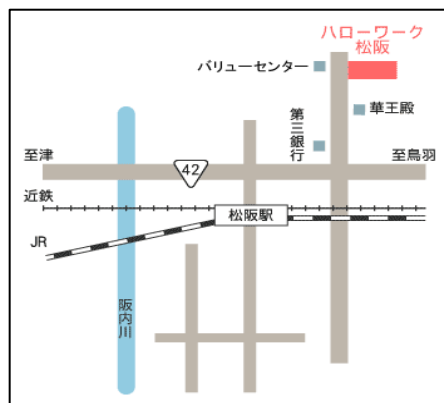

ハロートレーニング 学校説明会

新しい職種・スキルアップを目指す方を応援します！

ハロトレくち

個別面談
形式

事前予約
必須

面談時間
は平均15分

参加の方は早めに事前予約を
お願いします。

日時

4/7 (火)・4/14 (火)

4/16 (木)・4/21 (火)

いずれも10:00～12:00

場所

ハローワーク松阪 1階ロビー

【説明会会場】JR・近鉄松阪駅徒歩20分

説明会
内容

【参加校】 シスネットパソコンスクール (所在地: 松阪市)