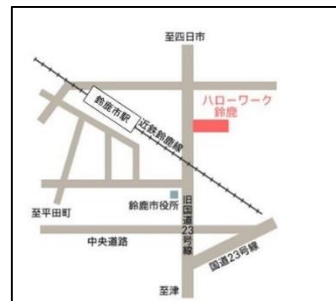

パース図作成 体験会

ハロレク

事前
予約制

定員
6名

日
時

6/9 (月)

13:00~15:00

場
所

ハローワーク鈴鹿 2階会議室

【説明会会場】近鉄鈴鹿市駅徒歩3分

インテリアパース図作成体験会

体
験
会
内
容

【住宅リフォーム技術科】

未完成物件の
完成予想図として
用いられるインテリア
イメージ空間を
立体的に描いた絵
の作成を体験できます

参加学校：ポリテクセンター三重

こちらで、学校説明会の最新の情報をご覧いただけます。