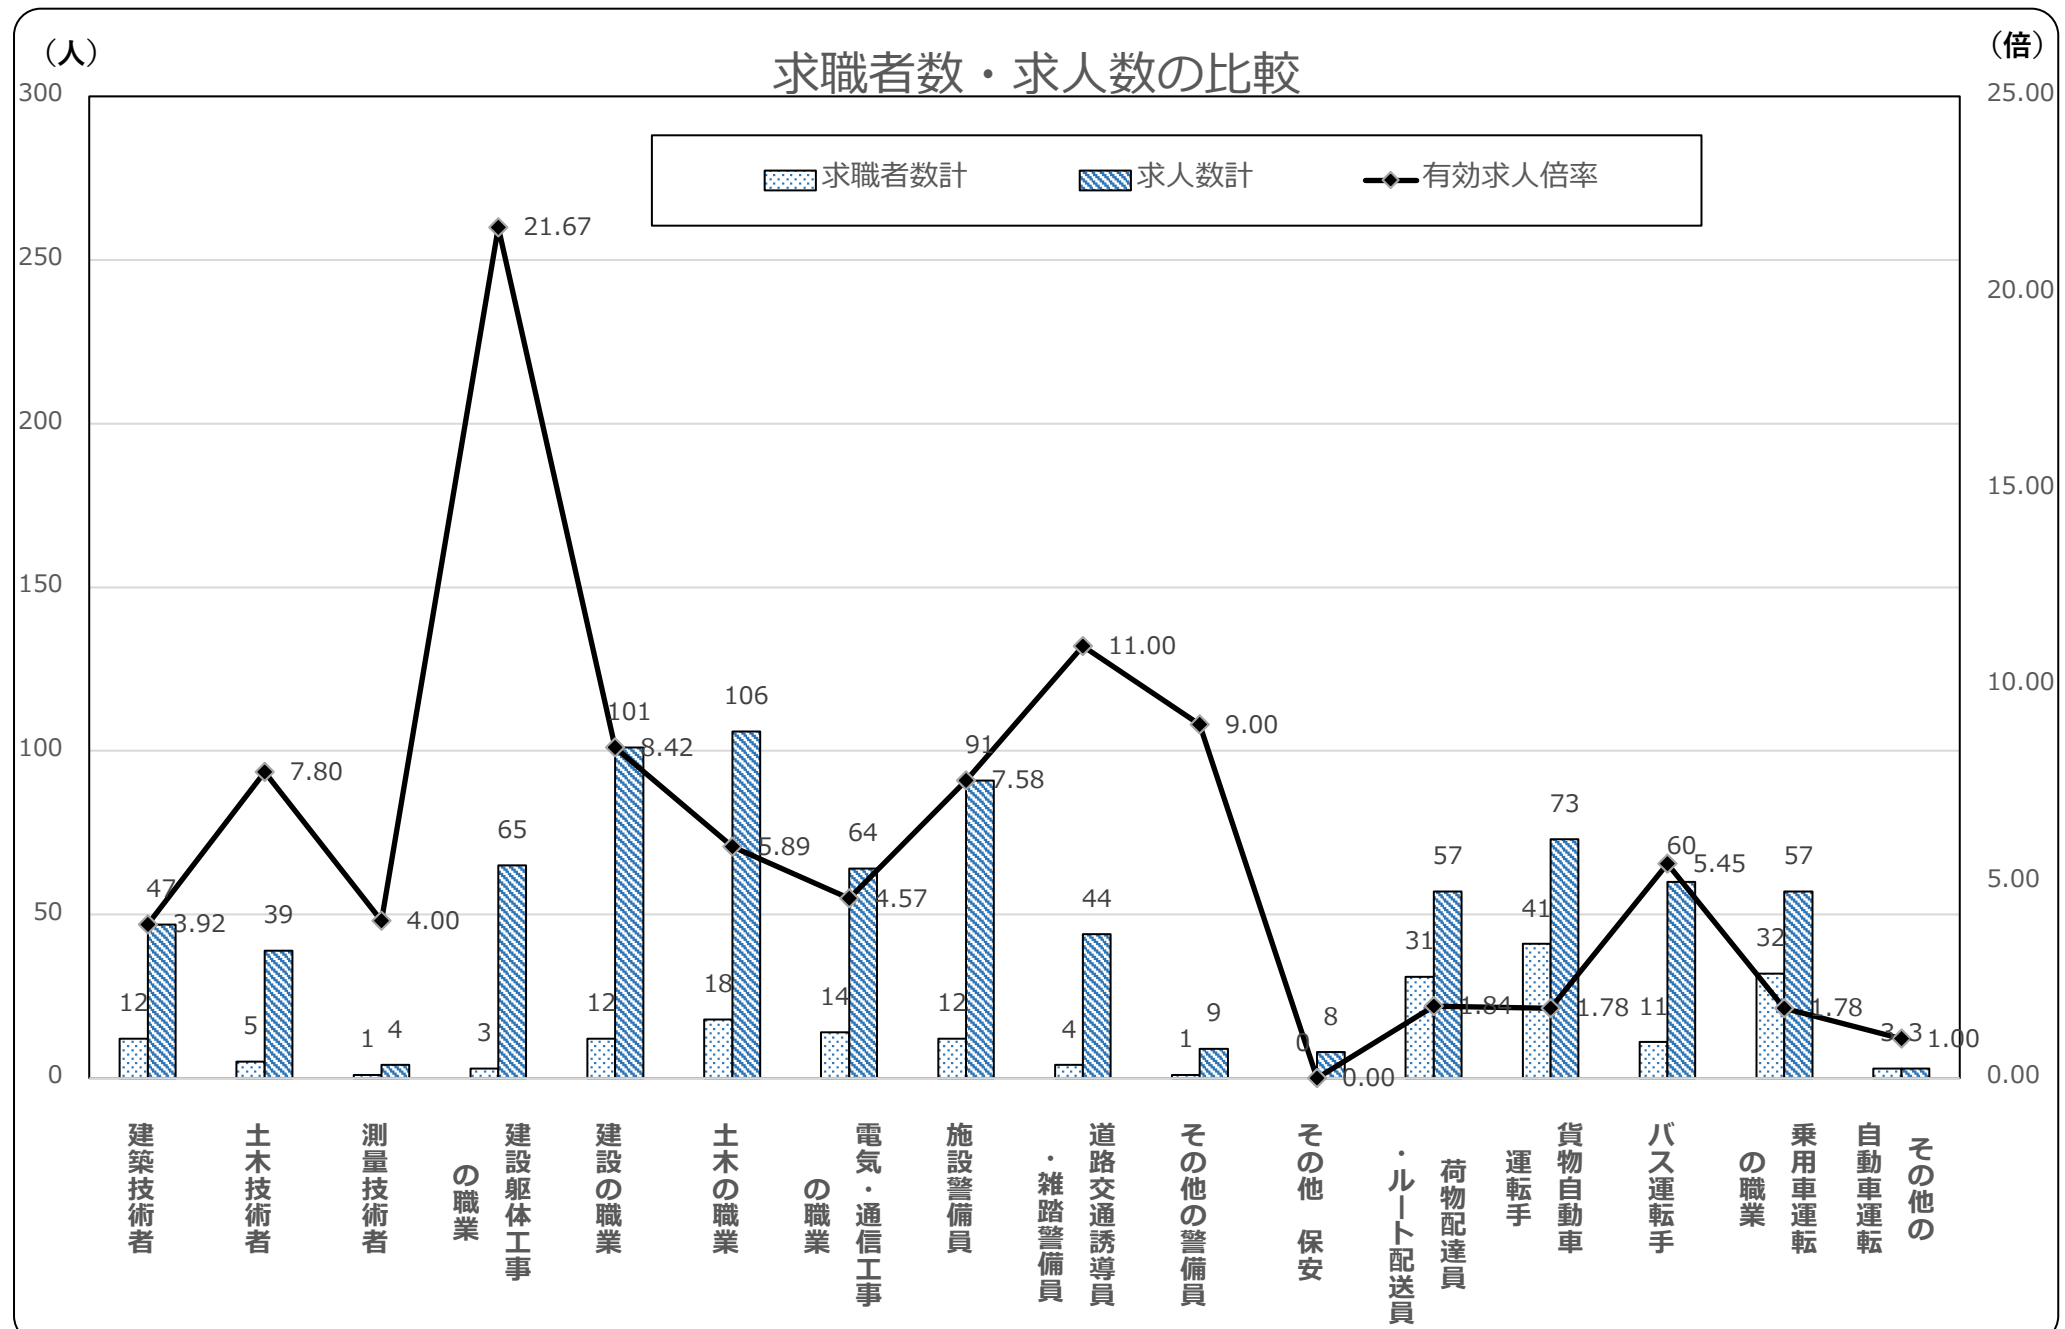

建設・警備・運輸職 求人・求職バランスシート

令和7年01月有効求人・有効求職比較

ハローワーク津 人材確保コーナー

職種名	合 求 職 計 者	フルタイム希望者数						求 人 数	求 人 倍 率	合 求 職 計 者	パートタイム希望者数						求 人 数	求 人 倍 率
		～24歳	25歳～	35歳～	45歳～	55歳～	65歳～				～24歳	25歳～	35歳～	45歳～	55歳～	65歳～		
建築技術者	12	2	5	2	2	1	0	47	3.92	0	0	0	0	0	0	0	0	-
土木技術者	5	0	0	1	2	1	1	39	7.80	0	0	0	0	0	0	0	0	-
測量技術者	1	0	1	0	0	0	0	4	4.00	0	0	0	0	0	0	0	0	-
建設躯体工事 の職業	3	0	1	0	2	0	0	65	21.67	0	0	0	0	0	0	0	0	-
建設の職業	9	1	3	1	0	1	3	96	10.67	3	0	0	0	0	3	0	5	1.67
土木の職業	16	1	2	3	6	3	1	106	6.63	2	0	0	0	0	0	2	0	-
電気・通信工事 の職業	11	3	2	3	2	1	0	63	5.73	3	0	1	0	1	0	1	1	0.33
施設警備員	9	0	0	0	1	2	6	65	7.22	3	0	0	0	1	1	1	26	8.67
道路交通誘導員 ・雑踏警備員	3	0	0	0	0	0	3	44	14.67	1	0	0	0	1	0	0	0	-
その他の警備員	1	0	0	0	1	0	0	1	1.00	0	0	0	0	0	0	0	8	-
その他 保安	0	0	0	0	0	0	0	4	-	0	0	0	0	0	0	0	4	-
荷物配達員 ・ルート配送員	24	0	2	4	8	9	1	52	2.17	7	0	0	1	1	2	3	5	0.71
貨物自動車 運転手	36	2	8	5	9	11	1	72	2.00	5	0	0	0	0	3	2	1	0.20
バス運転手	6	0	0	1	2	1	2	50	8.33	5	0	0	0	1	1	3	10	2.00
乗用車運転 の職業	15	0	2	1	2	7	3	29	1.93	17	0	0	0	1	3	13	28	1.65
その他の 自動車運転	2	0	0	0	1	0	1	2	1.00	1	0	0	0	0	0	1	1	1.00

※月間有効求人数は「前月から繰り越された有効求人数」と当月の「新規求人数」の合計数
 ※求職者数、求人数とも、フルタイム・パートの合計

津公共職業安定所 求人企画部門 人材確保コーナー
 TEL:059-228-9161 (部門コード31#)

職種名	常用			常用的パート		
	求人募集賃金		求職者希望賃金	求人募集賃金		求職者希望賃金
	上限平均	下限平均		上限平均	下限平均	
建築技術者	440,000	302,143	—	—	—	
土木技術者	440,950	257,913	—	—	—	
測量技術者	390,820	202,340	—	—	—	
建設躯体工事の職業	354,578	256,022	—	—	—	
建設の職業	381,632	264,850	225,000	1,130	1,055	
土木の職業	347,509	232,128	247,500	—	—	
電気・通信工事の職業	312,761	213,325	246,667	—	—	
施設警備員	224,352	211,295	196,667	1,178	1,072	
道路交通誘導員・雑踏警備員	222,100	189,755	—	1,300	1,212	
その他の警備員	205,600	183,533	—	1,283	1,092	
その他 保安	273,500	163,000	—	1,023	1,023	
荷物配達員・ルート配達員	215,562	202,255	275,000	1,150	1,080	
貨物自動車運転手	264,535	219,573	258,333	1,023	1,023	
バス運転手	206,846	202,538	210,000	1,179	1,081	
乗用車運転の職業	192,467	169,133	237,500	1,141	1,080	
その他の自動車運転	—	—	—	1,200	1,075	