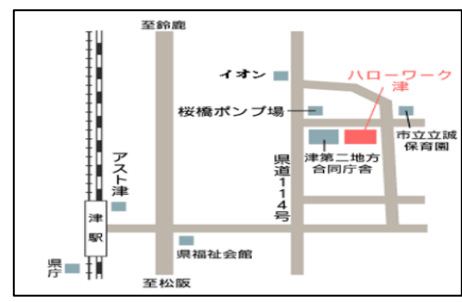

4/16(水)・5/21(水)  
14:00~16:00

ハローワーク津 1階ロビー

【説明会会場】JR・近鉄津駅 徒歩15分

【実施施設】公益財団法人 介護労働安定センター 三重支部 (所在地:津市)

【講習名】 **介護労働講習 (実務者研修を含む)**

【講習期間】 6/17(火)~11/25(火)

【応募締切】 6/2(月)

受講料無料