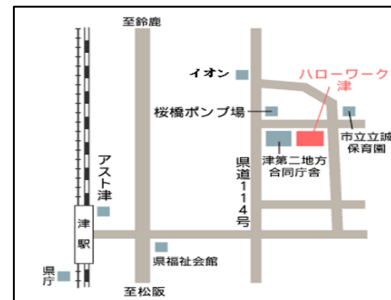

# ハローレーニング 学校説明会

新しい職種・スキルアップを目指す方を応援します！

ハロレくん

事前予約  
受付中

個人面談  
形式

当日参加  
もOK

面談時間  
は平均15分

予約優先になりますので、時間に限りのある方は事前予約をおすすめします。

日時

3/24 (月)・4/8 (火)・4/14 (月)  
いずれも13:30~16:00

場所

ハローワーク津 1階ロビー

【説明会会場】JR・近鉄津駅 徒歩15分

説明会内容

【参加校】日建学院 津校 (所在地:津市)

【訓練科名】**パソコンマスター養成科** (短時間)