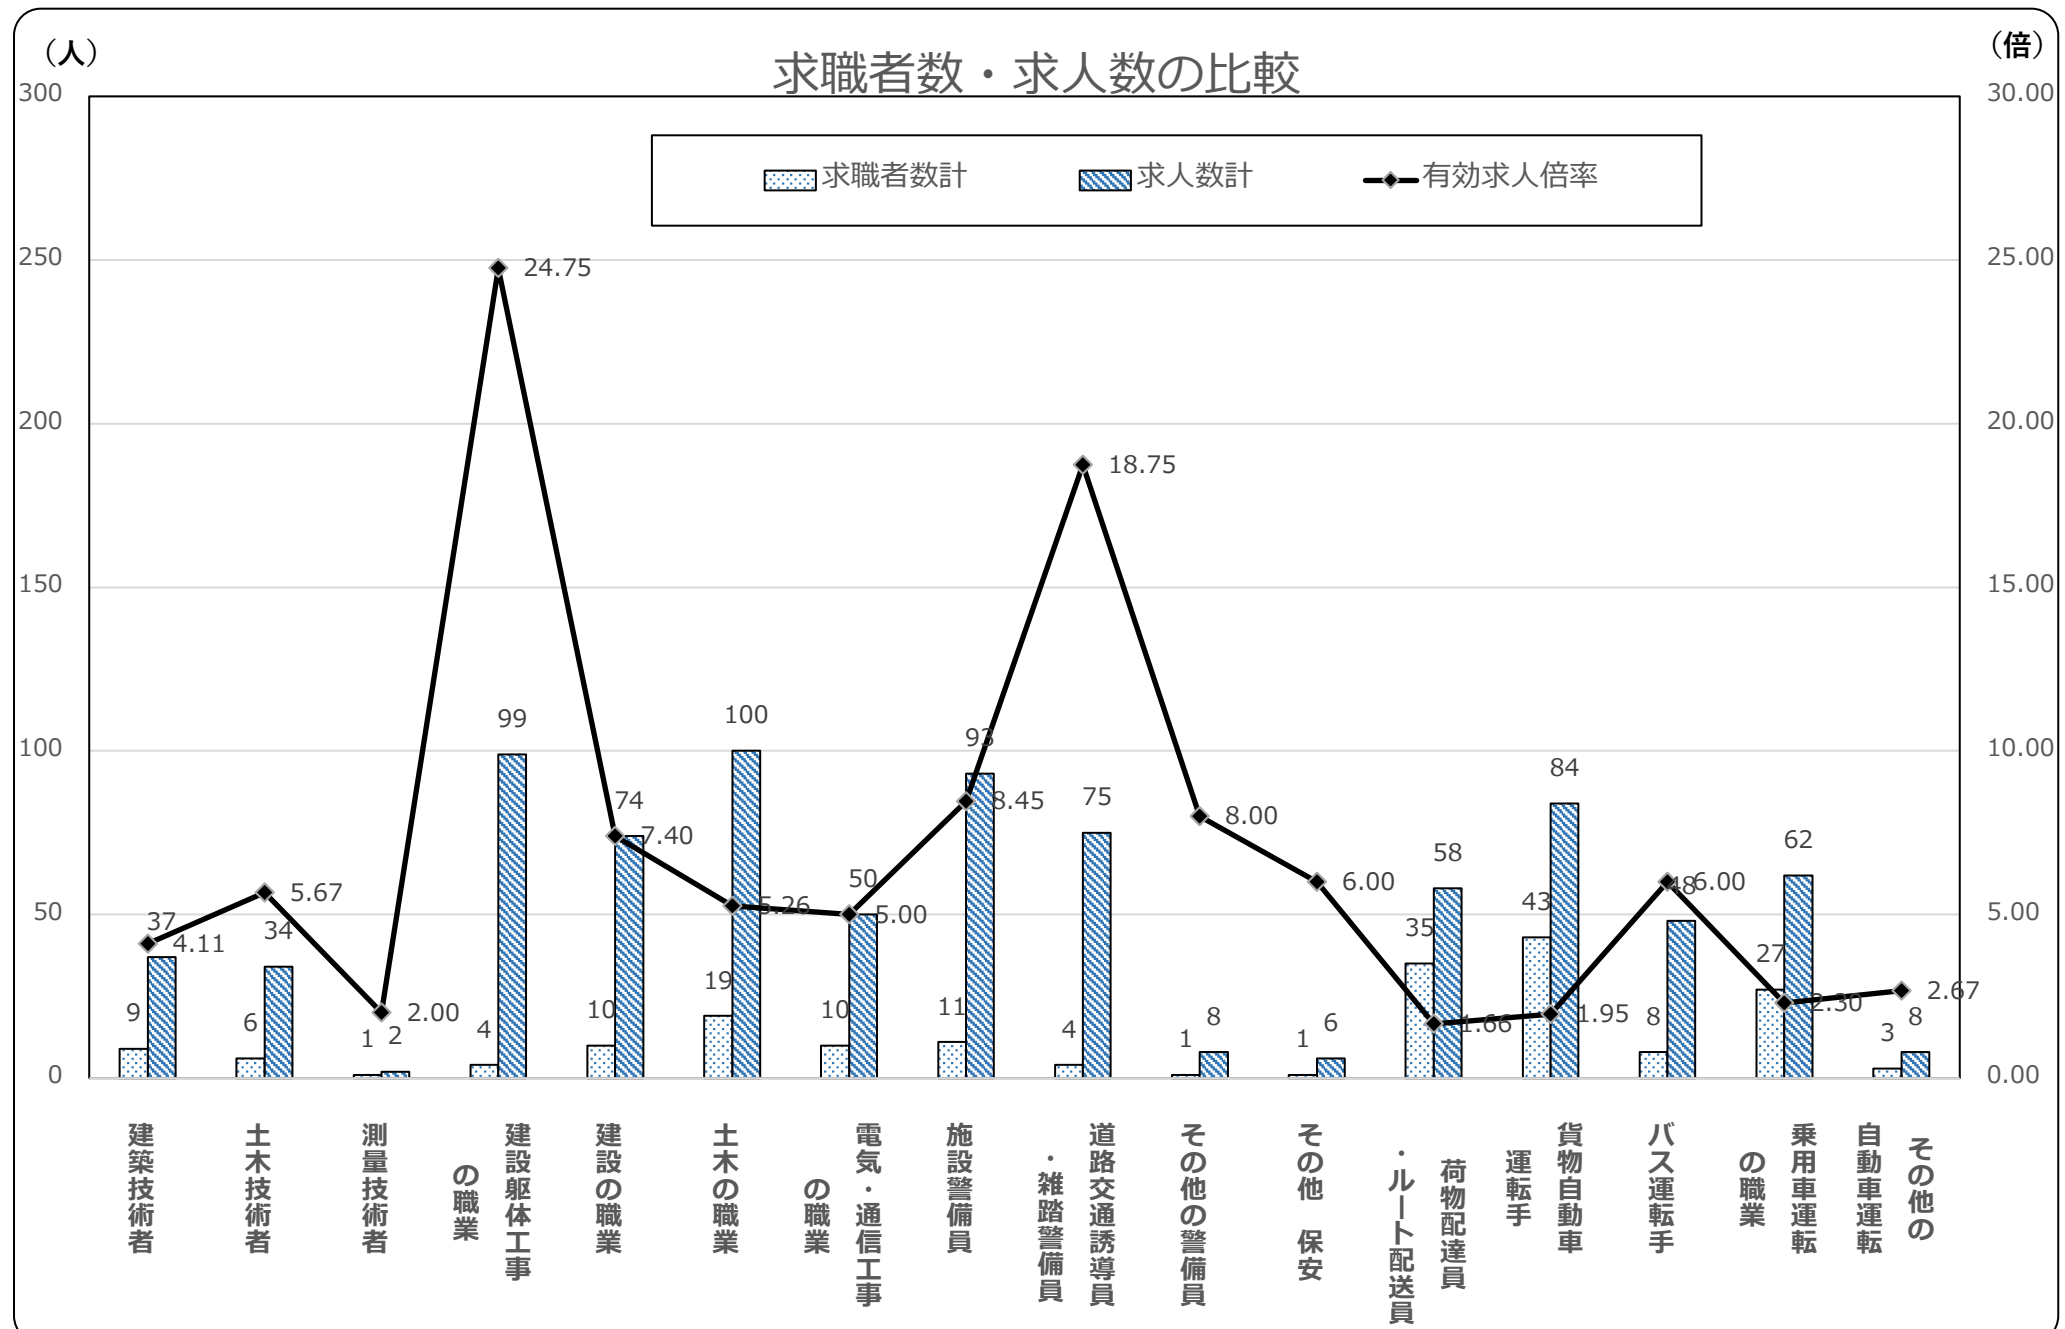

建設・警備・運輸職 求人・求職バランスシート

令和6年12月有効求人・有効求職比較

ハローワーク津 人材確保コーナー

職種名	合 求 職 者 計 者	フルタイム希望者数						求 人 数	求 人 倍 率	合 求 職 者 計 者	パートタイム希望者数						求 人 数	求 人 倍 率	
		～24歳	25歳～	35歳～	45歳～	55歳～	65歳～				～24歳	25歳～	35歳～	45歳～	55歳～	65歳～			
建築技術者	9	2	4	2	1	0	0	37	4.11	0	0	0	0	0	0	0	0	0	-
土木技術者	6	0	0	1	3	1	1	34	5.67	0	0	0	0	0	0	0	0	0	-
測量技術者	1	0	0	1	0	0	0	2	2.00	0	0	0	0	0	0	0	0	0	-
建設躯体工事 の職業	4	0	2	0	2	0	0	99	24.75	0	0	0	0	0	0	0	0	0	-
建設の職業	8	0	2	2	1	0	3	74	9.25	2	0	0	0	0	2	0	0	0	-
土木の職業	16	2	2	3	5	3	1	100	6.25	3	0	0	0	0	0	3	0	0	-
電気・通信工事 の職業	7	2	1	2	2	0	0	49	7.00	3	0	1	0	1	0	1	1	1	0.33
施設警備員	7	0	0	0	1	2	4	66	9.43	4	0	0	0	1	1	2	27	6.75	
道路交通誘導員 ・雑踏警備員	3	0	0	0	0	0	3	75	25.00	1	0	0	0	1	0	0	0	0	-
その他の警備員	1	0	0	0	1	0	0	1	1.00	0	0	0	0	0	0	0	7	-	
その他 保安	1	0	0	0	0	1	0	3	3.00	0	0	0	0	0	0	0	3	-	
荷物配達員 ・ルート配送員	26	0	2	6	8	9	1	50	1.92	9	0	0	1	1	3	4	8	0.89	
貨物自動車 運転手	38	1	6	5	9	16	1	83	2.18	5	0	0	0	0	2	3	1	0.20	
バス運転手	4	0	0	1	0	0	3	45	11.25	4	0	0	0	1	1	2	3	0.75	
乗用車運転 の職業	15	0	3	1	3	6	2	34	2.27	12	0	0	0	0	1	11	28	2.33	
その他の 自動車運転	2	0	0	0	1	0	1	5	2.50	1	0	0	0	0	0	1	3	3.00	

※月間有効求人数は「前月から繰り越された有効求人数」と当月の「新規求人数」の合計数
 ※求職者数、求人数とも、フルタイム・パートの合計

津公共職業安定所 求人企画部門 人材確保コーナー
 TEL:059-228-9161 (部門コード31#)

職種名	求人・求職別		常用		求職者 希望賃金	常用的パート		
			求人募集賃金			求人募集賃金		求職者 希望賃金
	上限平均	下限平均	上限平均	下限平均				
建築技術者	379,455	205,727	—	—	—	—	—	
土木技術者	360,167	244,722	—	—	—	—	—	
測量技術者	263,000	182,000	—	1,300	1,300	—	—	
建設躯体工事の職業	325,550	232,483	188,000	—	—	—	—	
建設の職業	379,655	225,555	300,000	—	—	—	—	
土木の職業	318,918	224,673	216,667	—	—	—	—	
電気・通信工事の職業	376,025	209,383	—	1,875	1,750	1,023	—	
施設警備員	227,542	211,280	190,000	1,072	1,042	1,050	—	
道路交通誘導員・雑踏警備員	228,720	195,493	190,000	—	—	—	—	
その他の警備員	—	—	—	—	—	—	—	
その他 保安	—	—	—	1,025	1,025	—	—	
荷物配達員・ルート配送員	257,720	211,174	232,500	1,139	1,089	1,150	—	
貨物自動車運転手	278,677	228,846	291,667	1,500	1,050	1,200	—	
バス運転手	—	—	—	1,075	1,040	1,100	—	
乗用車運転の職業	222,897	178,032	242,500	1,224	1,079	1,075	—	
その他の自動車運転	—	—	—	—	—	1,050	—	