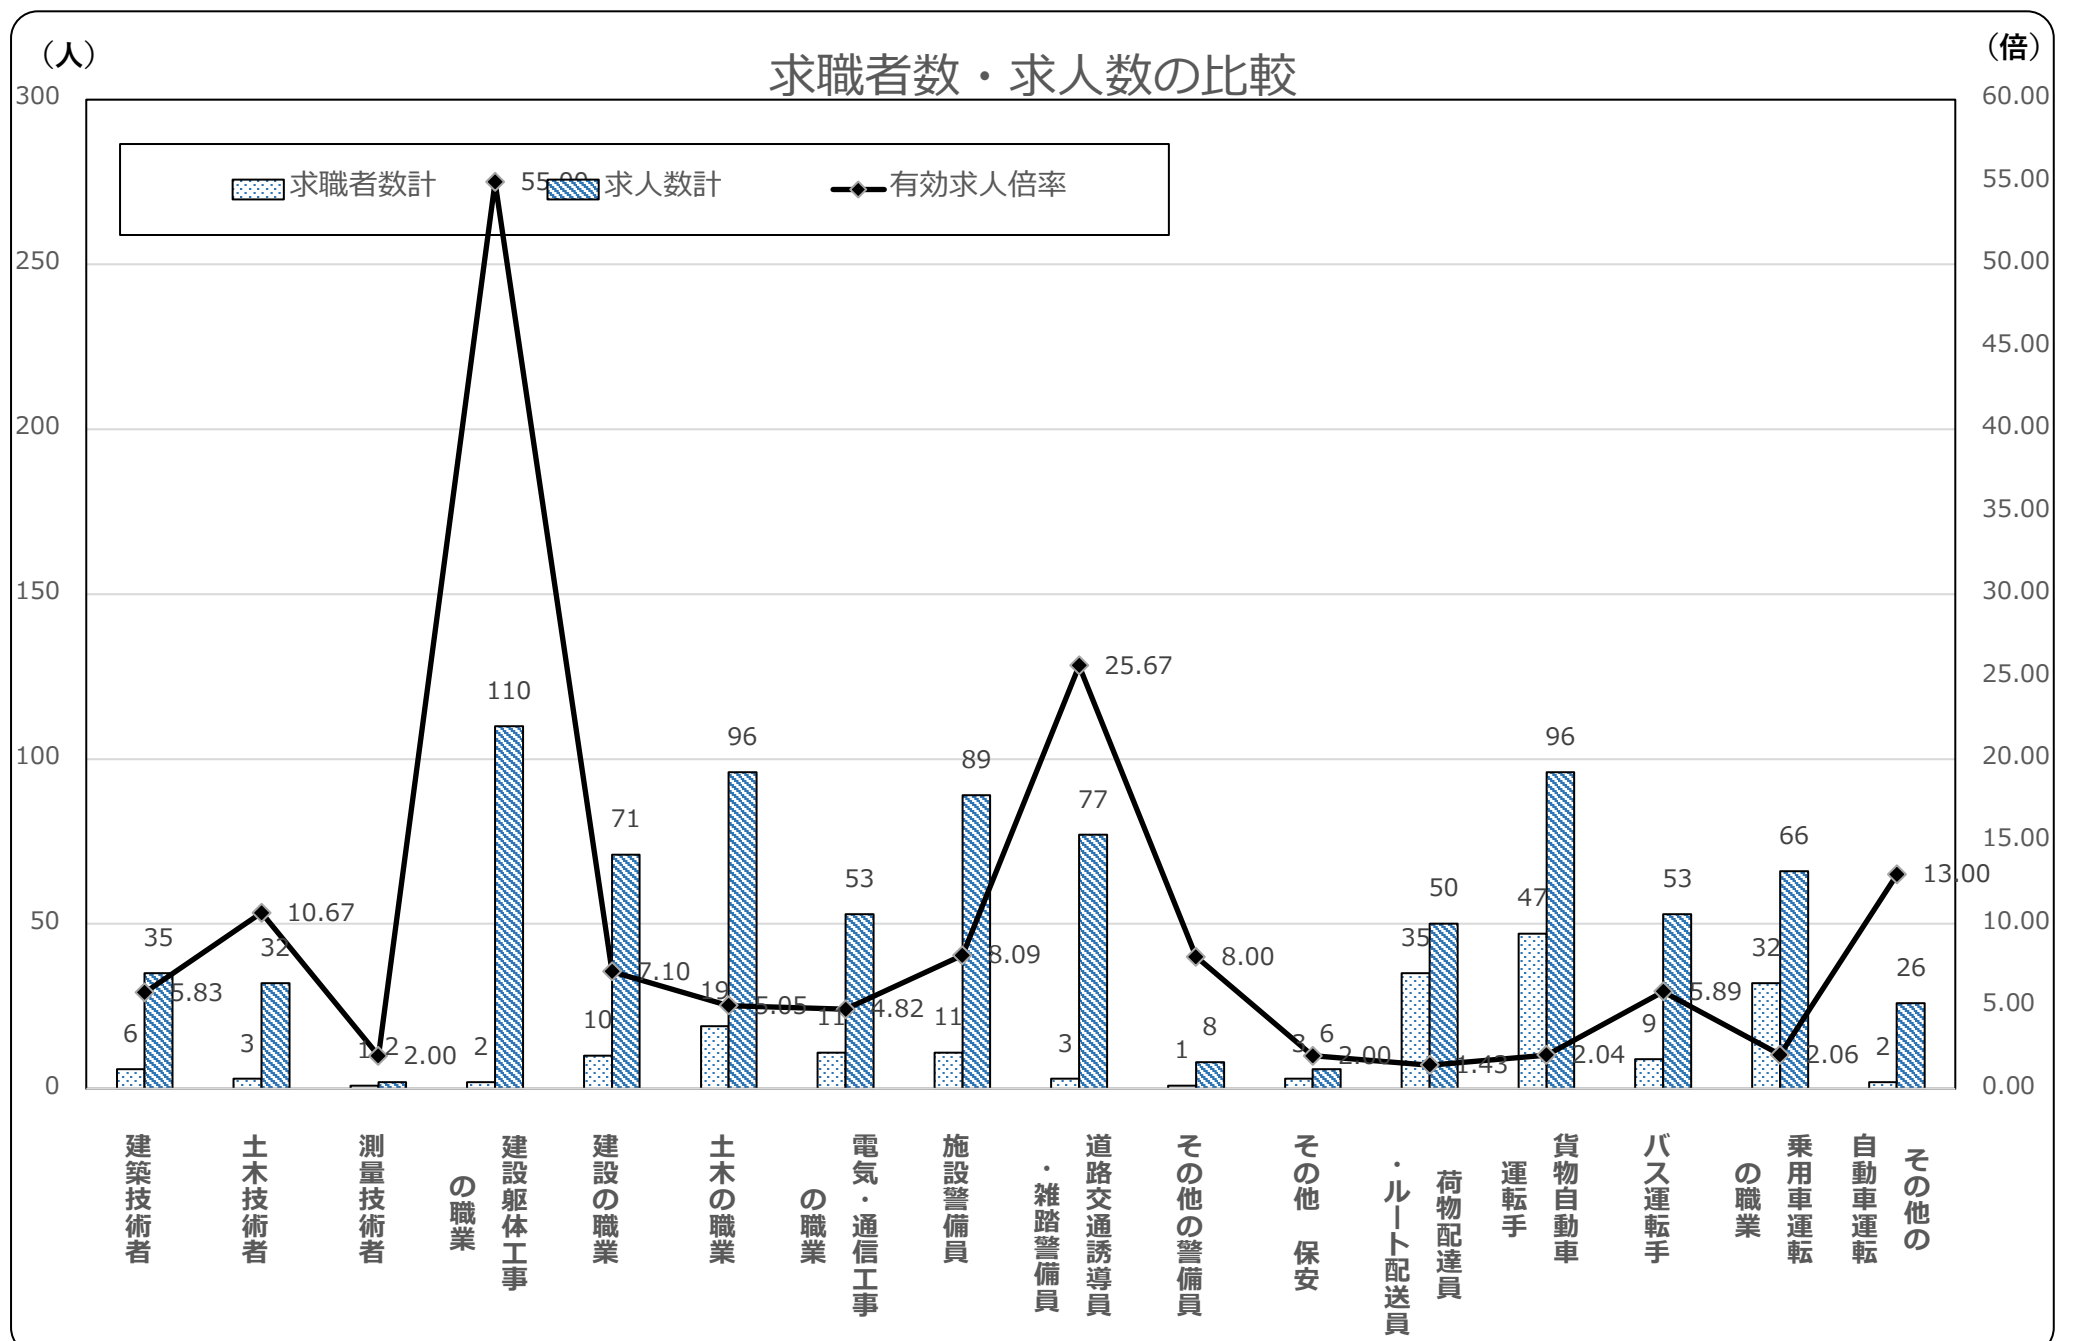

# 建設・警備・運輸職 求人・求職バランスシート

令和6年11月有効求人・有効求職比較

ハローワーク津 人材確保コーナー

職種名	合 求 職 計 者	フルタイム希望者数						求 人 数	求 人 倍 率	合 求 職 計 者	パートタイム希望者数						求 人 数	求 人 倍 率	
		～24歳	25歳～	35歳～	45歳～	55歳～	65歳～				～24歳	25歳～	35歳～	45歳～	55歳～	65歳～			
建築技術者	6	2	3	1	0	0	0	35	5.83	0	0	0	0	0	0	0	0	0	-
土木技術者	3	0	0	1	2	0	0	32	10.67	0	0	0	0	0	0	0	0	0	-
測量技術者	1	0	0	1	0	0	0	2	2.00	0	0	0	0	0	0	0	0	0	-
建設躯体工事 の職業	2	0	0	0	2	0	0	110	55.00	0	0	0	0	0	0	0	0	0	-
建設の職業	8	0	3	2	1	0	2	71	8.88	2	0	0	0	0	2	0	0	0	-
土木の職業	16	2	3	4	3	3	1	96	6.00	3	0	0	0	0	0	3	0	0	-
電気・通信工事 の職業	9	2	3	2	2	0	0	52	5.78	2	0	0	0	1	0	1	1	0.50	
施設警備員	7	0	0	0	2	2	3	65	9.29	4	0	0	0	1	1	2	24	6.00	
道路交通誘導員 ・雑踏警備員	3	0	0	0	1	0	2	76	25.33	0	0	0	0	0	0	0	1	-	
その他の警備員	1	0	0	0	1	0	0	1	1.00	0	0	0	0	0	0	0	7	-	
その他 保安	2	0	0	0	1	1	0	4	2.00	1	0	0	0	0	0	1	2	2.00	
荷物配達員 ・ルート配送員	27	0	1	7	9	10	0	46	1.70	8	0	0	1	1	3	3	4	0.50	
貨物自動車 運転手	42	1	6	5	12	17	1	94	2.24	5	0	0	0	0	2	3	2	0.40	
バス運転手	5	0	0	1	0	0	4	45	9.00	4	0	0	0	1	2	1	8	2.00	
乗用車運転 の職業	17	1	3	0	2	6	5	33	1.94	15	0	0	0	0	1	14	33	2.20	
その他の 自動車運転	2	0	0	0	1	0	1	23	11.50	0	0	0	0	0	0	0	3	-	

※月間有効求人数は「前月から繰り越された有効求人数」と当月の「新規求人数」の合計数  
 ※求職者数、求人数とも、フルタイム・パートの合計

求人・求職別 職種名	常用			常用的パート		
	求人募集賃金		求職者 希望賃金	求人募集賃金		求職者 希望賃金
	上限平均	下限平均		上限平均	下限平均	
建築技術者	368,571	242,025	—	—	—	—
土木技術者	348,250	248,500	—	—	—	—
測量技術者	—	—	—	—	—	—
建設躯体工事の職業	350,520	212,040	300,000	—	—	—
建設の職業	318,259	226,062	286,667	—	—	—
土木の職業	313,727	210,729	300,000	—	—	—
電気・通信工事の職業	351,286	239,571	250,000	—	—	—
施設警備員	228,979	205,989	—	1,050	1,034	1,300
道路交通誘導員・雑踏警備員	231,760	188,710	—	1,250	1,250	—
その他の警備員	—	—	—	—	—	—
その他 保安	259,010	254,010	—	2,000	1,800	—
荷物配達員・ルート配送員	258,844	222,834	215,000	1,267	1,177	1,200
貨物自動車運転手	253,545	215,623	274,667	—	—	1,100
バス運転手	—	—	—	1,500	1,425	1,050
乗用車運転の職業	154,405	154,405	180,000	1,133	1,075	1,156
その他の自動車運転	450,000	200,000	—	1,425	1,425	—