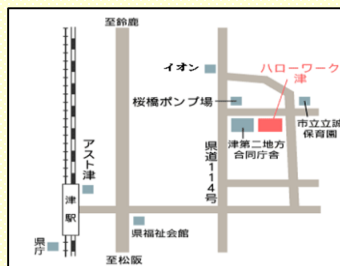

受講料無料

※なるべく公共交通機関をご利用ください。
※雇用保険受給中の方は、求職活動1回にカウント
できますので、受給資格者証をお持ちください。

【お問合せ】

ハローワーク津

☎ 059-228-9161(訓練担当41#)

こちらで、職業訓練の最新の情報をご覧いただけます。

R06125

募集中の訓練一覧は
こちら

最新の学校説明会
はこちら

全国で開講する
訓練一覧はこちら

【説明会会場】
JR・近鉄津駅
徒歩15分

ハローワーク津にて開催する職業訓練の学校説明会

～ 訓練一覧～ (1月～3月 募集分)

公共職業訓練(施設内)

受講申込のためには、
ガイダンス(ポリテクセンター三重またはポリテクセンター伊勢の場合)、または
能力開発説明会(三重県立津高等技術学校の場合) への参加が必要です。
 この一覧表の募集終了日は、ガイダンス・能力開発説明会の最終開催日の前日としています。
 詳細はハローワークへお問い合わせください。