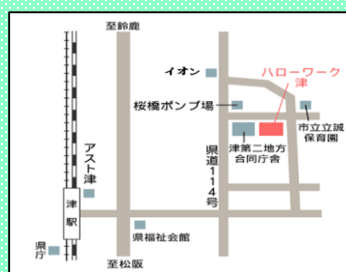

受講料無料

※なるべく公共交通機関をご利用ください。
※雇用保険受給中の方は、求職活動1回にカウント
できますので、受給資格者証をお持ちください。

【お問合せ】
ハローワーク津
☎ 059-228-9161(訓練担当41#)

こちらで、職業訓練の最新の情報をご覧いただけます。

R06123

募集中の訓練一覧は
こちら

最新の学校説明会
はこちら

全国で開講する
訓練一覧はこちら

【説明会会場】
JR・近鉄津駅
徒歩15分

～ 訓練一覧～ (1月～3月 募集分)

公共職業訓練(施設内)

受講申込のためには、
ガイダンス(ポリテクセンター三重またはポリテクセンター伊勢の場合)、または
能力開発説明会(三重県立津高等技術学校の場合)への参加が必要です。
 この一覧表の募集終了日は、ガイダンス・能力開発説明会の最終開催日の前日としています。
 詳細はハローワークへお問い合わせください。