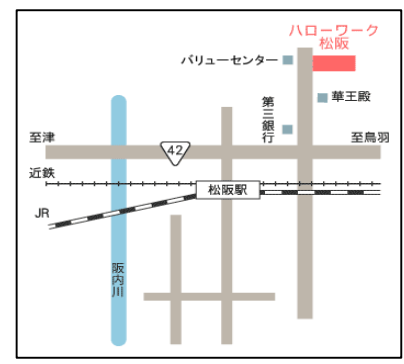

## 場所

ハローワーク松阪  
1階ロビー又は共用会議室

【説明会会場】JR・近鉄松阪駅  
徒歩20分

## 説明会内容

- 【参加校】ピクセルデザインカレッジ 伊勢校 (所在地: 伊勢市)
- 【訓練科名】Webクリエイティブビジネス科
- 【訓練期間】3/27(木)~6/26(木) (3か月間)
- 【応募締切】2/26(水)