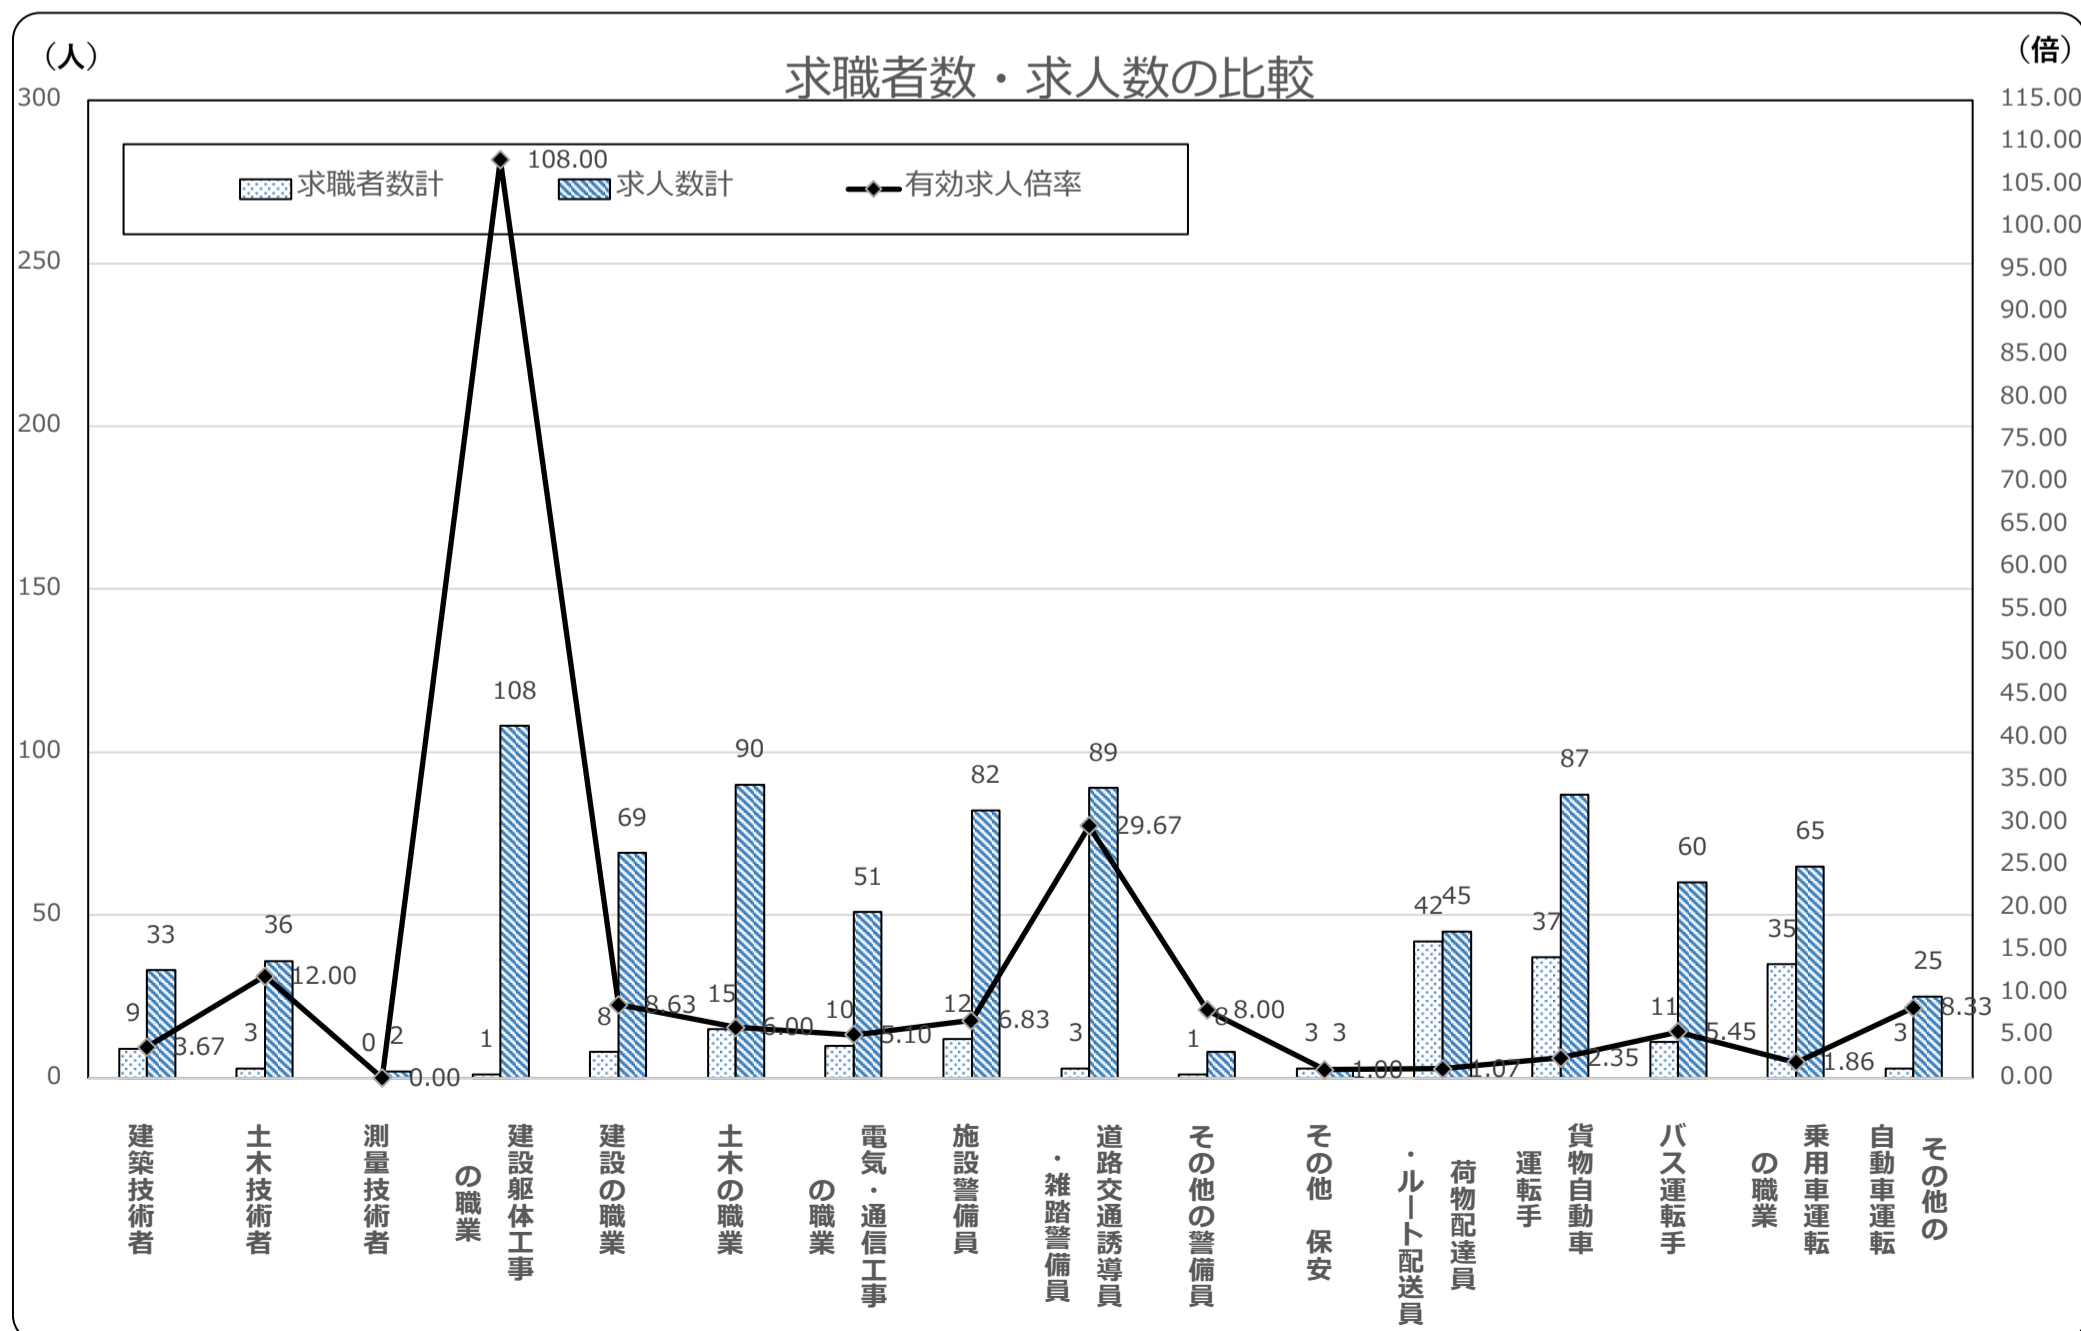

建設・警備・運輸職 求人・求職バランスシート

令和6年10月有効求人・有効求職比較

ハローワーク津 人材確保コーナー

職種名	合 求 職 計 者	フルタイム希望者数						求 人 数	求 人 倍 率	合 求 職 計 者	パートタイム希望者数						求 人 数	求 人 倍 率	
		～24歳	25歳～	35歳～	45歳～	55歳～	65歳～				～24歳	25歳～	35歳～	45歳～	55歳～	65歳～			
建築技術者	9	2	4	1	0	0	2	33	3.67	0	0	0	0	0	0	0	0	0	-
土木技術者	2	0	0	1	1	0	0	36	18.00	1	0	0	0	0	1	0	0	0	-
測量技術者	0	0	0	0	0	0	0	2	-	0	0	0	0	0	0	0	0	0	-
建設躯体工事 の職業	1	0	0	0	1	0	0	108	108.00	0	0	0	0	0	0	0	0	0	-
建設の職業	6	0	3	1	1	0	1	68	11.33	2	0	0	0	0	2	0	1	0.5	
土木の職業	12	1	2	3	2	3	1	89	7.42	3	0	0	0	0	0	3	1	0.33	
電気・通信工事 の職業	8	2	4	1	1	0	0	50	6.25	2	0	0	0	1	0	1	1	0.50	
施設警備員	10	0	0	0	2	4	4	55	5.50	2	0	0	0	1	0	1	27	13.50	
道路交通誘導員 ・雑踏警備員	3	0	0	0	1	0	2	88	29.33	0	0	0	0	0	0	0	1	-	
その他の警備員	1	0	0	0	1	0	0	1	1.00	0	0	0	0	0	0	0	7	-	
その他 保安	2	0	0	0	1	1	0	3	1.50	1	0	0	0	0	0	1	0	-	
荷物配達員 ・ルート配送員	34	1	0	7	10	15	1	39	1.15	8	0	0	1	1	3	3	6	0.75	
貨物自動車 運転手	33	1	5	3	6	17	1	84	2.55	4	0	0	0	0	2	2	3	0.75	
バス運転手	8	0	0	1	0	2	5	51	6.38	3	0	0	0	0	2	1	9	3.00	
乗用車運転 の職業	19	1	3	1	1	8	5	28	1.47	16	0	0	0	0	2	14	37	2.31	
その他の 自動車運転	2	0	0	0	1	0	1	22	11.00	1	0	0	0	0	0	1	3	3.00	

※月間有効求人数は「前月から繰り越された有効求人数」と当月の「新規求人数」の合計数
 ※求職者数、求人数とも、フルタイム・パートの合計

求人・求職別 職種名	常用			常用的パート		
	求人募集賃金		求職者 希望賃金	求人募集賃金		求職者 希望賃金
	上限平均	下限平均		上限平均	下限平均	
建築技術者	385,242	284,242	—	—	—	—
土木技術者	417,684	230,962	—	—	—	—
測量技術者	—	—	—	—	—	—
建設躯体工事の職業	328,888	240,512	—	—	—	—
建設の職業	408,451	265,920	—	—	—	—
土木の職業	337,234	237,379	325,000	—	—	1,100
電気・通信工事の職業	312,831	213,069	300,000	—	—	—
施設警備員	206,280	178,120	200,000	1,184	1,072	1,023
道路交通誘導員・雑踏警備員	264,640	191,247	—	1,200	1,025	—
その他の警備員	206,400	176,300	—	1,270	1,090	—
その他 保安	273,500	163,000	—	—	—	—
荷物配達員・ルート配達員	232,884	204,788	278,750	1,125	1,112	1,023
貨物自動車運転手	301,135	239,770	302,727	1,171	1,104	—
バス運転手	206,846	202,538	275,000	1,217	1,158	1,112
乗用車運転の職業	177,500	177,500	212,500	1,088	1,069	1,100
その他の自動車運転	192,500	180,500	—	1,183	1,100	—