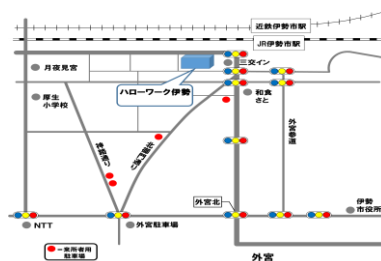

日時
12/11 (水) 10:00~12:00
1/8 (水) 14:00~16:00

場所
ハローワーク伊勢 入口付近

【説明会会場】
JR伊勢市駅 徒歩3分

説明会
内容

【参加校】 キャリア・アカデミー松阪駅前校

(所在地: 松阪市)

【訓練科名】 **介護福祉科**

【訓練期間】 2/4 (火)~4/28(月) (3か月間)