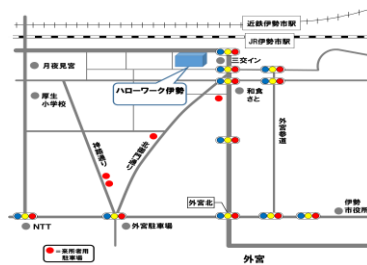

# ハローレーニング 学校説明会

新しい職種・スキルアップを目指す方を応援します！

個人面談  
形式

事前予約  
受付中

当日参加  
もOK

面談時間  
は平均15分

ハロレくん

予約優先になりますので、時間に限りのある方は事前予約をおすすめします。

日時

12/3 (火)・12/10 (火)  
12/17 (火)・1/7 (火)  
いずれも9:30~11:30

場所

ハローワーク伊勢 入口付近

【説明会会場】  
JR伊勢市駅 徒歩3分

説明会内容

【参加校】ピクセルデザインカレッジ 伊勢校

(所在地: 伊勢市)