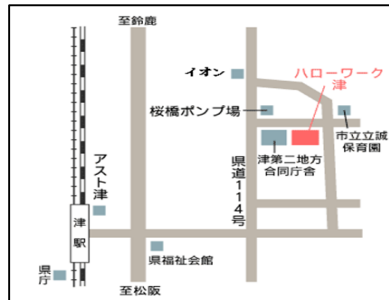

# ハロートレーニング 学校説明会

新しい職種・スキルアップを目指す方を応援します！

ハロトレくち

事前予約  
受付中

個人面談  
形式

当日参加  
もOK

面談時間  
は平均15分

予約優先になりますので、時間に限りのある方は事前予約をおすすめします。

日時

1/22 (水)・2/5 (水)  
9:00~12:00

場所

ハローワーク津 1階ロビー

【説明会会場】JR・近鉄津駅 徒歩15分

説明会内容

【参加校】株式会社メディサポジャパン 津 (所在地:津市)

【訓練科名】 基礎コース **初心者からの  
ビジネスパソコン科(短時間)**