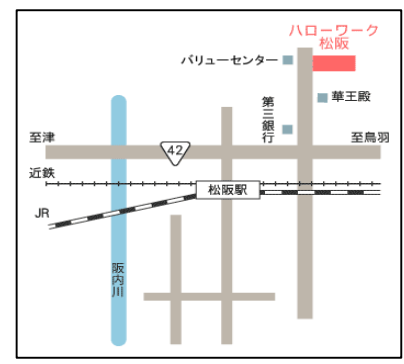

12/17 (火)・12/24 (火)
10:00~12:00

場所

ハローワーク松阪 1階相談室

【説明会会場】JR・近鉄松阪駅
徒歩20分

説明会
内容

- 【参加校】 日建学院 津校 (所在地：津市)
- 【訓練科名】 **パソコンマスター養成科(短時間)**
- 【訓練期間】 1/22(水)~4/21(月) (3か月間)
- 【応募締切】 12/25(水)

職業訓練受講者募集！

受講料無料