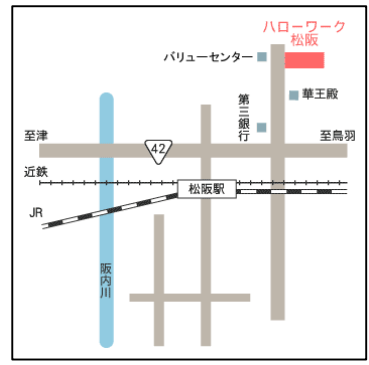

# ハローレーニング 学校説明会

新しい職種・スキルアップを目指す方を応援します！

ハロレクハ

事前  
予約必須

面談時間  
は平均15分

個人面談  
形式

※参加の方は早めに事前予約をお願いします。

日時

12/20(金)・12/26(木)・1/8(水)  
1/24(金)・1/31(金)・2/5(水)  
いずれも10:00~12:00

場所

ハローワーク松阪 1階 ロビー

【説明会会場】JR・近鉄松阪駅 徒歩20分

説明会内容

【参加校】 キャリア・アカデミー松阪駅前校 (所在地: 松阪市)

【訓練科名】 委託訓練  
**介護福祉科 (3か月間)**

【訓練期間】 2/4(火)~4/28(月)