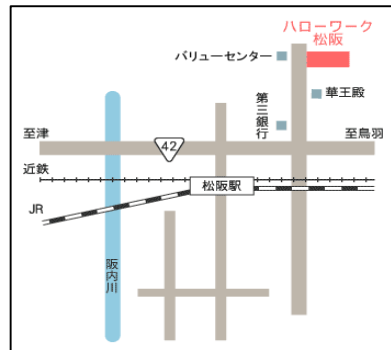

12/ 4 (水)・12/12 (木)
12/18 (水)・12/25 (水)
いずれも10:00~12:00

場所

ハローワーク松阪 1階ロビー

【説明会会場】JR・近鉄松阪駅
徒歩20分

説明会
内容

【参加校】ピクセルデザインカレッジ 伊勢校

(所在地: 伊勢市)

【訓練科名】簿記・Webパソコン科