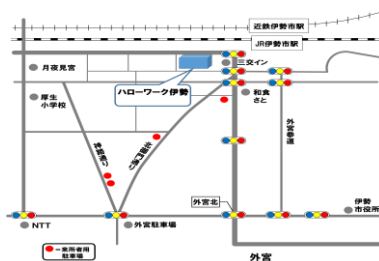

ハロートレーニング 学校説明会

新しい職種・スキルアップを目指す方を応援します！

個人面談
形式

事前予約
受付中

当日参加
もOK

面談時間
は平均15分

ハロトレくん

予約優先になりますので、時間に限りのある方は事前予約をおすすめします。

日時 12/11 (水) 10:00~12:00
1/8 (水) 14:00~16:00

場所 ハローワーク伊勢 入口付近

【説明会会場】
JR伊勢市駅 徒歩3分

説明会内容

【参加校】 キャリア・アカデミー松阪駅前校

(所在地: 松阪市)

【訓練科名】 介護福祉科

【訓練期間】 2/4 (火)~4/28(月) (3か月間)