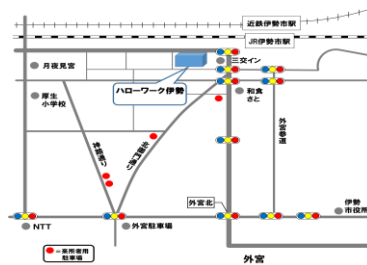

# ハローレーニング 学校説明会

新しい職種・スキルアップを目指す方を応援します！

個人面談  
形式

事前予約  
受付中

当日参加  
もOK

面談時間  
は平均15分

ハロレくん

予約優先になりますので、時間に限りのある方は事前予約をおすすめします。

日時

12/3 (火)・12/10 (火)  
12/17 (火)・1/7 (火)  
いずれも9:30~11:30

場所

ハローワーク伊勢 入口付近

【説明会会場】  
JR伊勢市駅 徒歩3分

説明会  
内容

【参加校】ピクセルデザインカレッジ **伊勢校**

(所在地: 伊勢市)