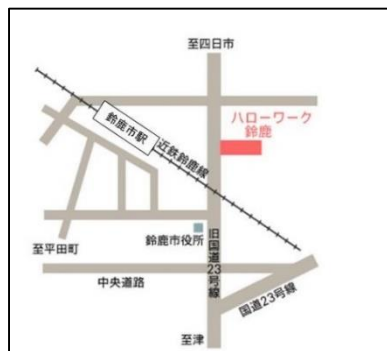

ものづくり 体験会

事前
予約制

定員
6名

ハロレク

●他のハローワークからの体験会応募は不可

日時

令和7年 1/15 (水)
13:00~14:30

場所

ハローワーク鈴鹿 2階会議室

【説明会会場】近鉄鈴鹿市駅徒歩3分

住宅模型作り体験会

建築基本知識を中心に模型作成をします。

持ち物: 筆記用具

住宅リフォーム
技術の基本が
体験できます

就職率
令和4年度実績
77.8%

体験
会
内
容