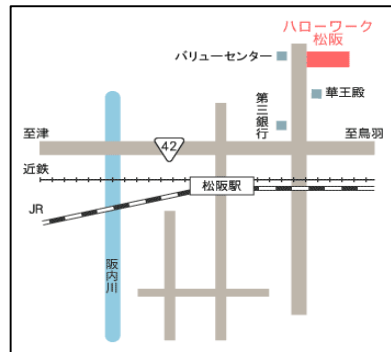

## 場所

ハローワーク松阪  
1階共用会議室又は1階ロビー

【説明会会場】JR・近鉄松阪駅  
徒歩20分

## 説明会内容

【参加校】ピクセルデザインカレッジ 伊勢校

(所在地: 伊勢市)

【訓練科名】Webクリエイティブビジネス科

【訓練期間】12/27(金)~3/26(水) (3か月間)

【応募締切】11/28(木)

受講料無料

職業訓練受講者募集！